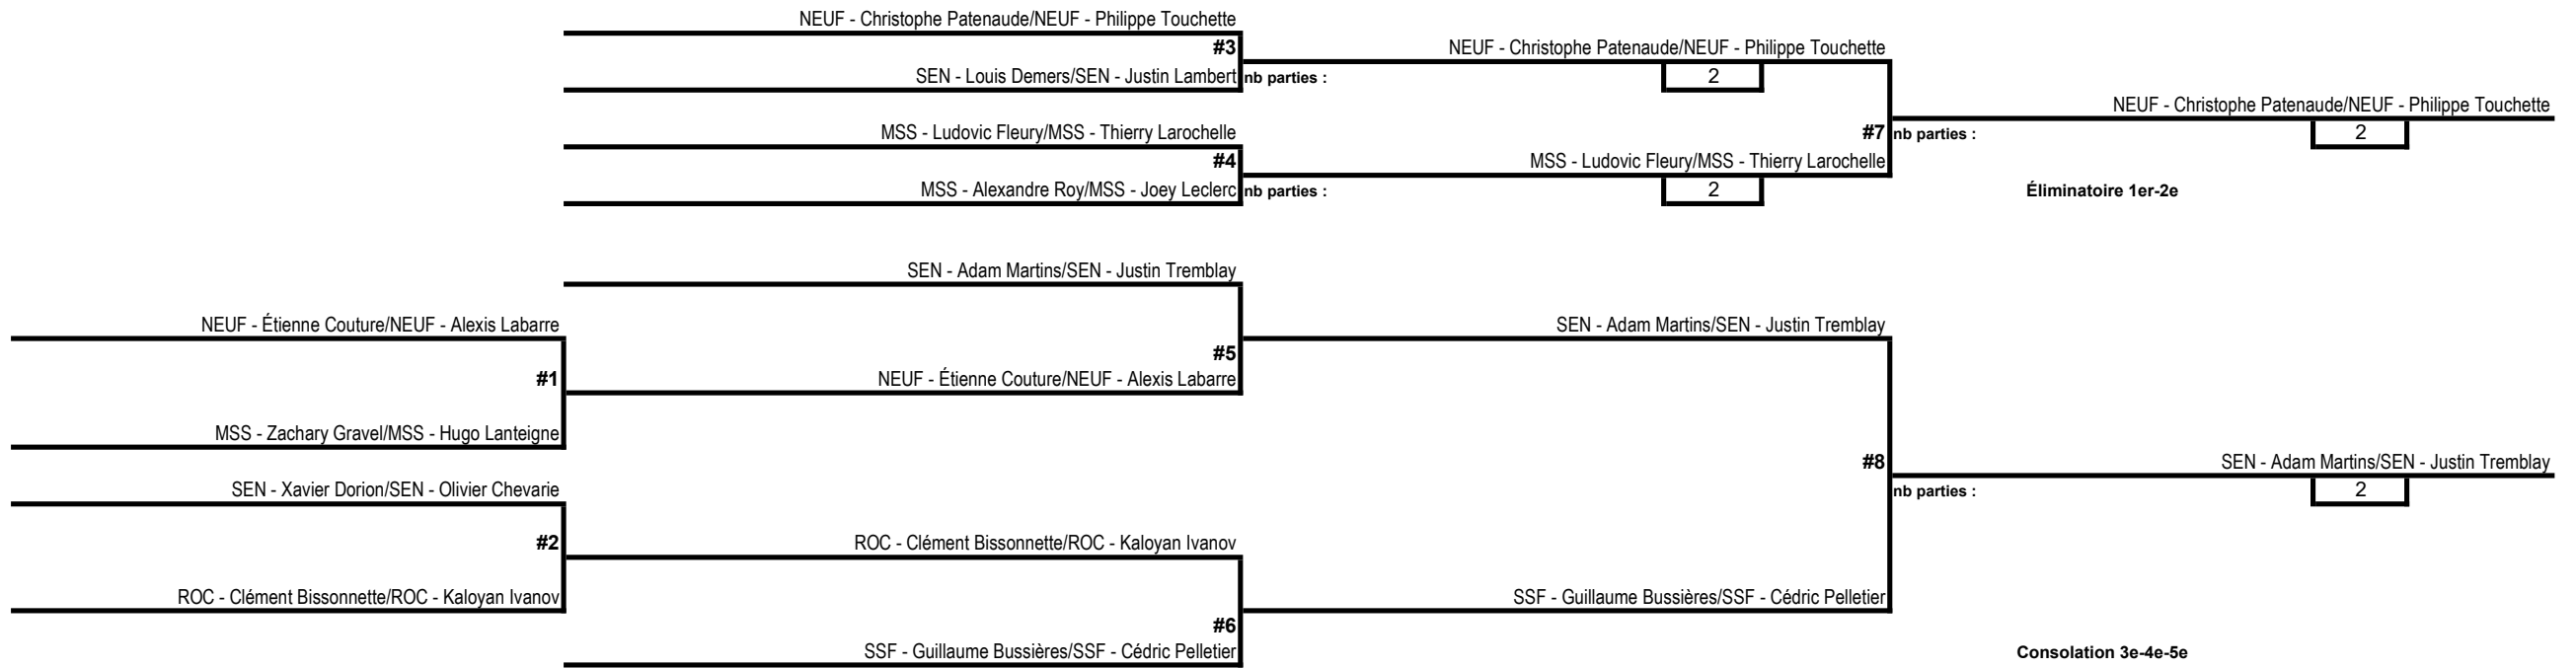

Section : 2
Cote moyenne : 1356,974

Trois pools
Section 3

Coll. Saint-Charles-Garnier
15 février

Section A		Cote	1	2	3	4	V	D	Rang
1	SEN - Antoine Chabot/SEN - Étienne Simard	1216	X	14	19	18	0	3	4
2	MSS - Benjamin Gaboury/MSS - Louis-David Laveau	1202	21	X	21	21	3	0	1
3	DON - David Gagnon/DON - Thomas Côté	1179	21	20	X	12	1	2	3
4	ROC - Leila Flaviano/ROC - Laurelyne Barbier	1146	21	13	21	X	2	1	2

Section B		Cote	1	2	3	4	V	D	Rang
1	SEN - Anne Rioux/SEN - Gabrielle Thibault	1215	X	21	11	21	2	1	2
2	SEN - William Labadie/SEN - William Gadbois	1203	10	X	15	21	1	2	3
3	DON - Alexandre Mainguy/DON - Alexis Dubois	1175	21	21	X	21	3	0	1
4	NEUF - Nicolas Demers-Neault/NEUF - Louis-Philippe Jourdain	1168	11	20	5	X	0	3	4

Section C		Cote	1	2	3	4	V	D	Rang
1	ROC - Anton Valigunda/ROC - William Wang	1209	X	21	18	21	2	1	1
2	SCG - Élisabeth Morasse/SCG - Yalina So	1206	19	X	21	21	2	1	2
3	SEN - Étienne Lambert/SEN - Mathias Audoin	1175	21	19	X	11	1	2	4
4	NEUF - Émile Fortin/NEUF - Vincent St-Pierre	1169	14	19	21	X	1	2	3