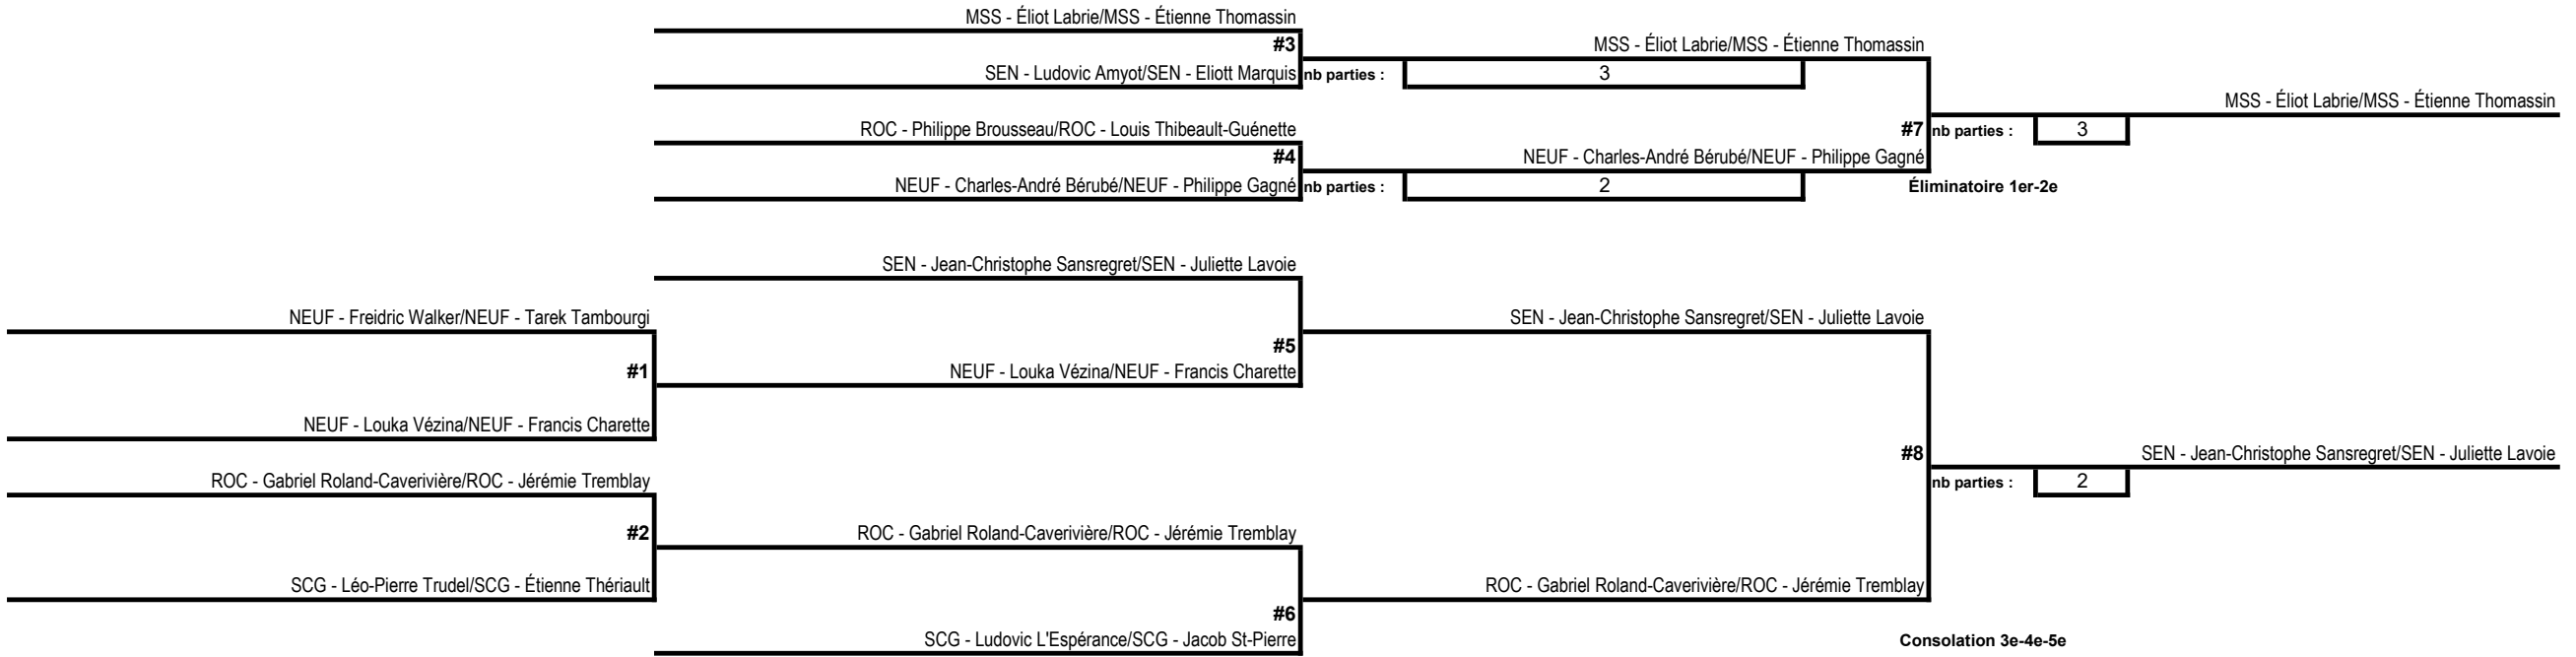

Section : 1
Cote moyenne : 1672,992

15 février

Section 2

Section A		Cote	1	2	3	4	5	V	D	Rang
1	MSS - Ludovic Fleury/MSS - Thierry Larochelle	1433	X	21	21	19	21	3	1	2
2	ROC - Clément Bissonnette/ROC - Kaloyan Ivanov	1380	16	X	20	17	21	1	3	4
3	SEN - Adam Martins/SEN - Justin Tremblay	1357	12	21	X	18	21	2	2	3
4	NEUF - Christophe Patenaude/NEUF - Philippe Touchette	1352	21	21	21	X	20	3	1	1
5	MSS - Zachary Gravel/MSS - Hugo Lanteigne	1295	12	18	9	21	X	1	3	5

Section B		Cote	1	2	3	4	5	V	D	Rang
1	MSS - Alexandre Roy/MSS - Joey Leclerc	1411	X	21	21	21	21	4	0	1
2	SEN - Louis Demers/SEN - Justin Lambert	1388	18	X	21	21	21	3	1	2
3	NEUF - Étienne Couture/NEUF - Alexis Labarre	1376	17	17	X	18	21	1	3	4
4	SSF - Guillaume Bussières/SSF - Cédric Pelletier	1358	20	16	21	X	21	2	2	3
5	SEN - Xavier Dorion/SEN - Olivier Chevarie	1219	0	0	0	0	X	0	4	5