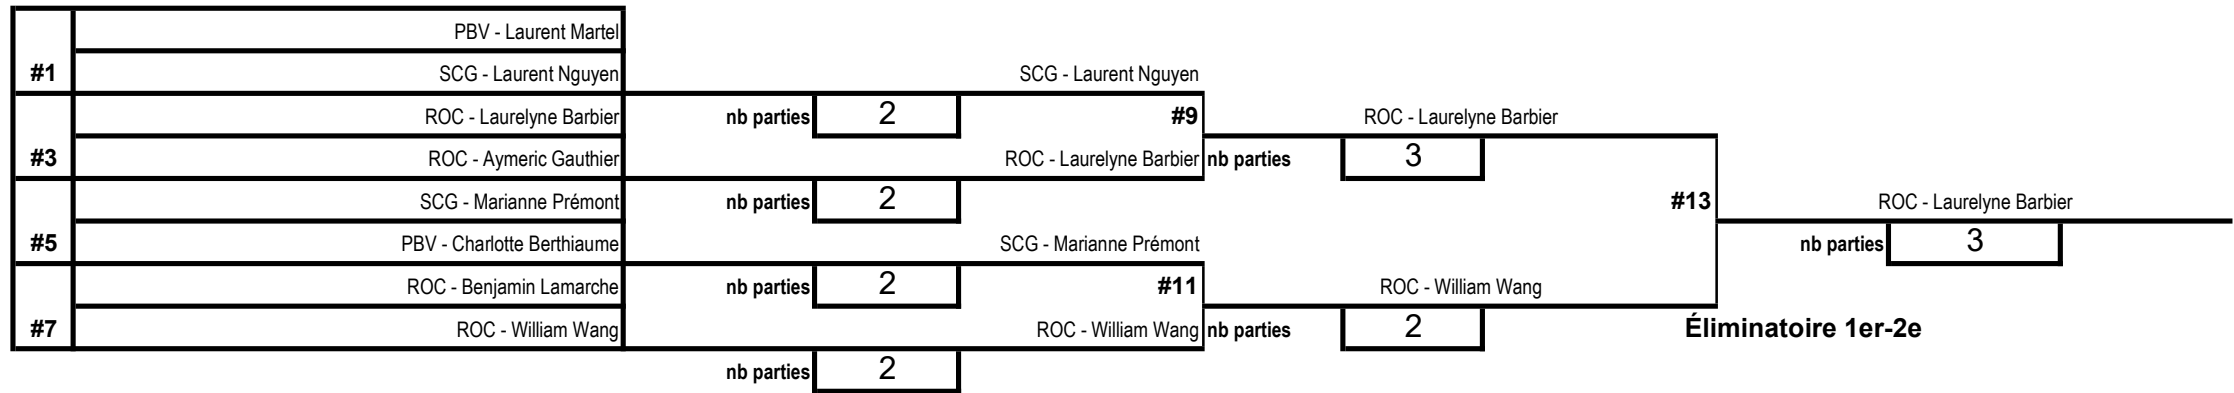

Quatre pools

Section 6

É.S Rochebelle

18 janvier 2020

Section A		Cote	1	2	3	4	V	D	Rang
1	PBV - Laurent Martel	1021	x	21	21	21	3	0	1
2	ROC - Benjamin Lamarche	969	14	x	21	21	2	1	2
3	ROC - Ludovick St-Pierre	950	7	10	x	21	1	2	3
4	ROC - Noah Dang	919	4	19	17	x	0	3	4

Section B		Cote	1	2	3	4	V	D	Rang
1	ROC - William Wang	1019	x	21	21	21	3	0	1
2	CAM - Emy Martel	989	10	x	21	17	1	2	3
3	ROC - Marc-Étienne Bouchard	939	4	11	x	3	0	3	4
4	SCG - Laurent Nguyen	919	14	21	21	x	2	1	2

Section C		Cote	1	2	3	4	V	D	Rang
1	ROC - Laurelyne Barbier	1012	x	20	21	21	2	1	2
2	SCG - Marianne Prémont	973	21	x	21	21	3	0	1
3	ROC - Marie-Pier Campagna	937	12	16	x	21	1	2	3
4	CAM - Justine Arsenault	926	0	0	0	x	0	3	4

Section D		Cote	1	2	3	4	V	D	Rang
1	ROC - Tristan Gauthier	1007	x	16	21	7	1	2	3
2	ROC - Aymeric Gauthier	994	21	x	21	21	3	0	1
3	ROC - Romain Sénéchal	933	15	13	x	11	0	3	4
4	PBV - Charlotte Berthiaume	928	21	20	21	x	2	1	2

Section : 6
Cote moyenne : 964,5925