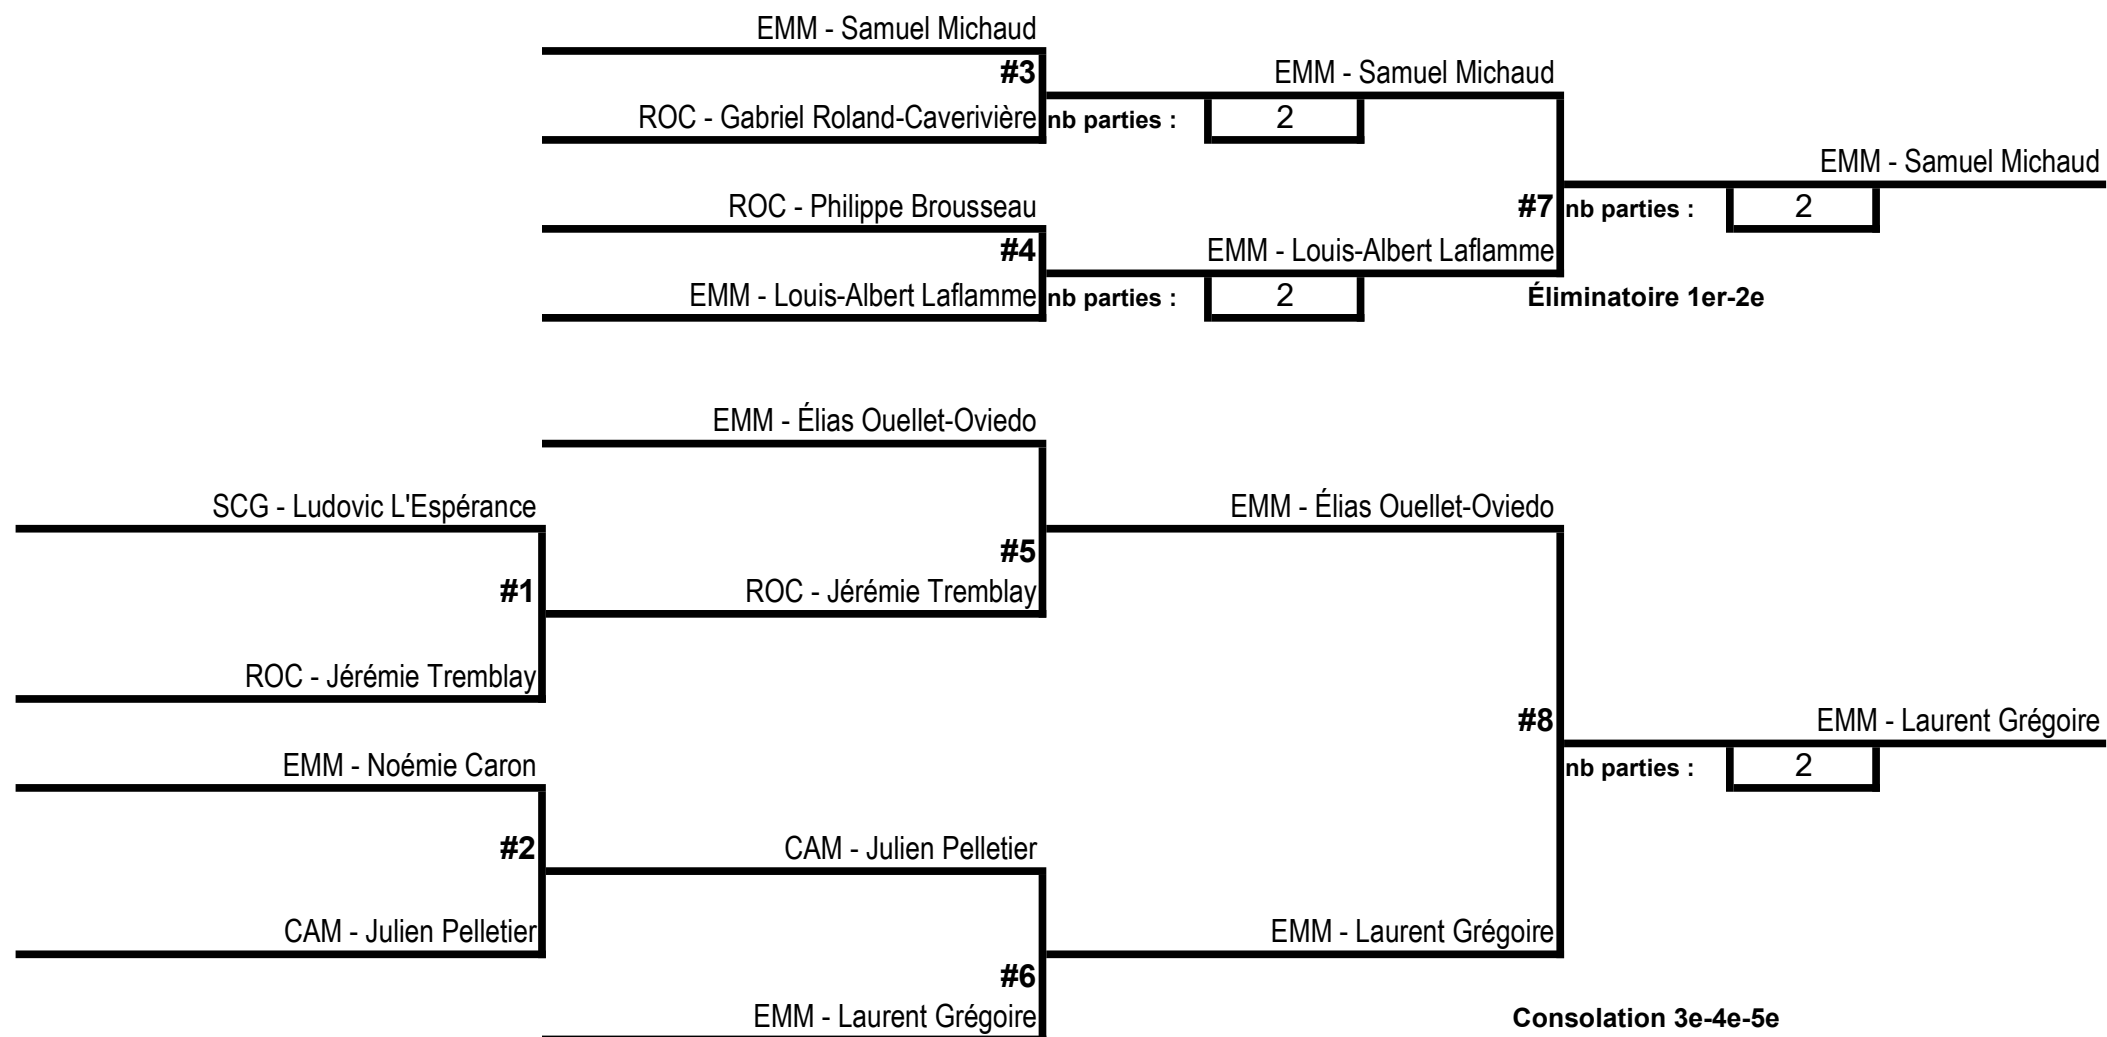

Section : 1
Cote moyenne : 1743,964

Section 1

		1	2	3	4	5	6	7	8	9	10
1	EMM - Samuel Michaud		1 - 0	1 - 0	1 - 0	1 - 0	2 - 0			2 - 0	
2	ROC - Philippe Brousseau	0 - 1		1 - 0	0 - 1	1 - 0	0 - 2				
3	EMM - Élias Ouellet-Oviedo	0 - 1	0 - 1		1 - 0	2 - 0		0 - 2			
4	CAM - Julien Pelletier	0 - 1	1 - 0	0 - 1		1 - 0		0 - 1			1 - 0
5	ROC - Jérémie Tremblay	0 - 1	0 - 1	0 - 2	0 - 1				1 - 0		
6	EMM - Louis-Albert Laflamme	0 - 2	2 - 0					1 - 0	1 - 0	1 - 0	1 - 0
7	EMM - Laurent Grégoire			2 - 0	1 - 0		0 - 1		1 - 0	0 - 1	1 - 0
8	SCG - Ludovic L'Espérance					0 - 1	0 - 1	0 - 1		0 - 1	1 - 0
9	ROC - Gabriel Roland-Caverivière	0 - 2					0 - 1	1 - 0	1 - 0		1 - 0
10	EMM - Noémie Caron				0 - 1		0 - 1	0 - 1	0 - 1	0 - 1	

Joueur	A.C.	N.C.	
EMM - Samuel Michaud	2075,88	2129	bonus
ROC - Philippe Brousseau	1763,72	1759	bonus
EMM - Élias Ouellet-Oviedo	1721,16	1713	
CAM - Julien Pelletier	1705	1714	
ROC - Jérémie Tremblay	1587,04	1568	
EMM - Louis-Albert Laflamme	1853,52	1923	bonus
EMM - Laurent Grégoire	1775,76	1807	
SCG - Ludovic L'Espérance	1744	1687	
ROC - Gabriel Roland-Caverivière	1708,4	1759	bonus
EMM - Noémie Caron	1584,84	1541	

A.C. : ancienne cote

N.C. : nouvelle cote

Bonus : 20 points de cote de plus pour avoir
terminé 1e ou 2e dans le pool