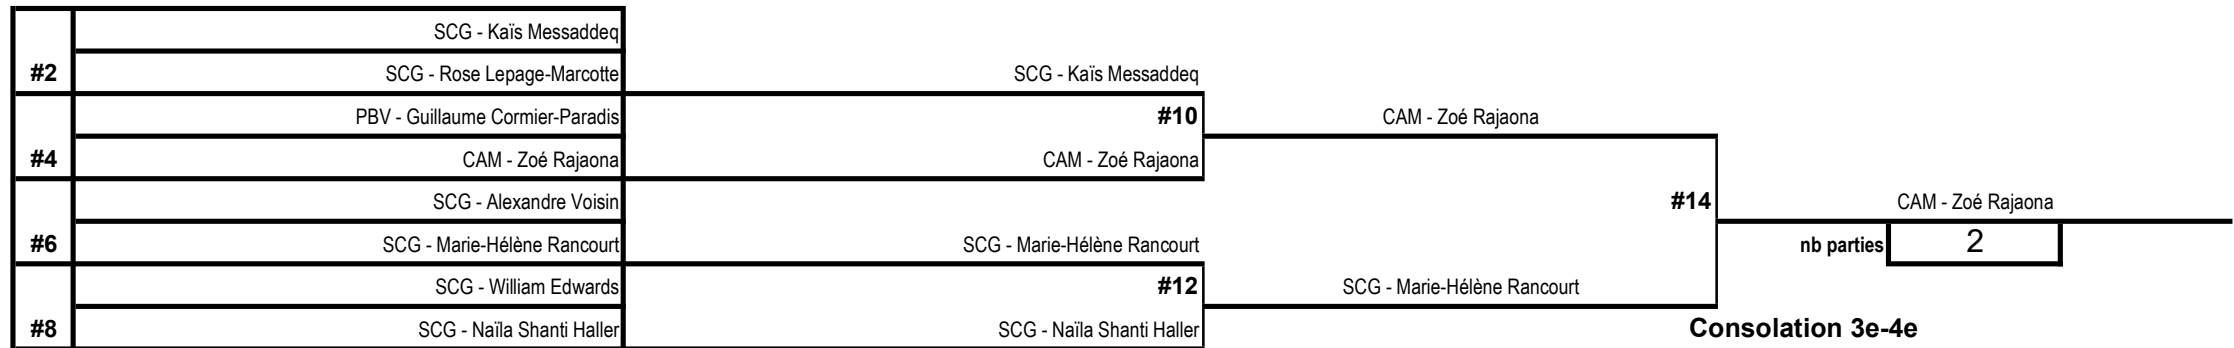

Section : 8
Cote moyenne : 781,5375

Section 8

Nom	1	2	3	4	5	6	7	8	9	10	11	12	13	14	15	16
1 PBV - Mégane Chabot		1 - 0	0 - 1	1 - 0	0 - 2											
2 SCG - William Edwards	0 - 1		0 - 1	0 - 1			0 - 1									
3 SCG - Julian Daniel Correal Rojas	1 - 0	1 - 0		1 - 0		2 - 0							1 - 2			
4 SCG - Kaïs Messaddeq	0 - 1	1 - 0	0 - 1					1 - 0								0 - 1
5 SCG - Philippe Bettez	2 - 0					1 - 0	1 - 0	1 - 0	0 - 2							
6 CAM - Liam Rémy			0 - 2		0 - 1		1 - 0	1 - 0								
7 SCG - Naïla Shanti Haller		1 - 0			0 - 1	0 - 1		1 - 0							0 - 1	
8 SCG - Rose Lepage-Marcotte				0 - 1	0 - 1	0 - 1	0 - 1									
9 SCG - Renaud Chiricota					2 - 0					1 - 0	1 - 0	1 - 0	2 - 0	2 - 0		
10 SCG - William Adam									0 - 1		1 - 0	1 - 0	1 - 2			
11 SCG - Alexandre Voisin									0 - 1	0 - 1		1 - 0			0 - 1	
12 PBV - Guillaume Cormier-Paradis									0 - 1	0 - 1	0 - 1					0 - 1
13 SCG - Louis-Dominic Cauchon			2 - 1						0 - 2	2 - 1				1 - 0	1 - 0	1 - 0
14 SCG - Léa Latulippe									0 - 2				0 - 1		1 - 0	1 - 0
15 SCG - Marie-Hélène Rancourt							1 - 0				1 - 0		0 - 1	0 - 1		0 - 3
16 CAM - Zoé Rajaona				1 - 0								1 - 0	0 - 1	0 - 1	3 - 0	

Joueur	A.C.	N.C.
PBV - Mégane Chabot	819	817
SCG - William Edwards	785	723
SCG - Julian Daniel Correal Rojas	785	867
SCG - Kaïs Messaddeq	790	773
SCG - Philippe Bettez	795	860
CAM - Liam Rémy	737,1	751
SCG - Naïla Shanti Haller	780	762
SCG - Rose Lepage-Marcotte	765	703

bonus
bonus
bonus
bonus

Joueur	A.C.	N.C.
SCG - Renaud Chiricota	795	956
SCG - William Adam	790	809
SCG - Alexandre Voisin	770	740
PBV - Guillaume Cormier-Paradis	767	705
SCG - Louis-Dominic Cauchon	795	859
SCG - Léa Latulippe	793	795
SCG - Marie-Hélène Rancourt	770	724
CAM - Zoé Rajaona	768,5	820

bonus
bonus
bonus
bonus
bonus

A.C. : ancienne cote

N.C. : nouvelle cote

Bonus : 20 points de cote de plus pour avoir terminer 1e ou 2e de son pool