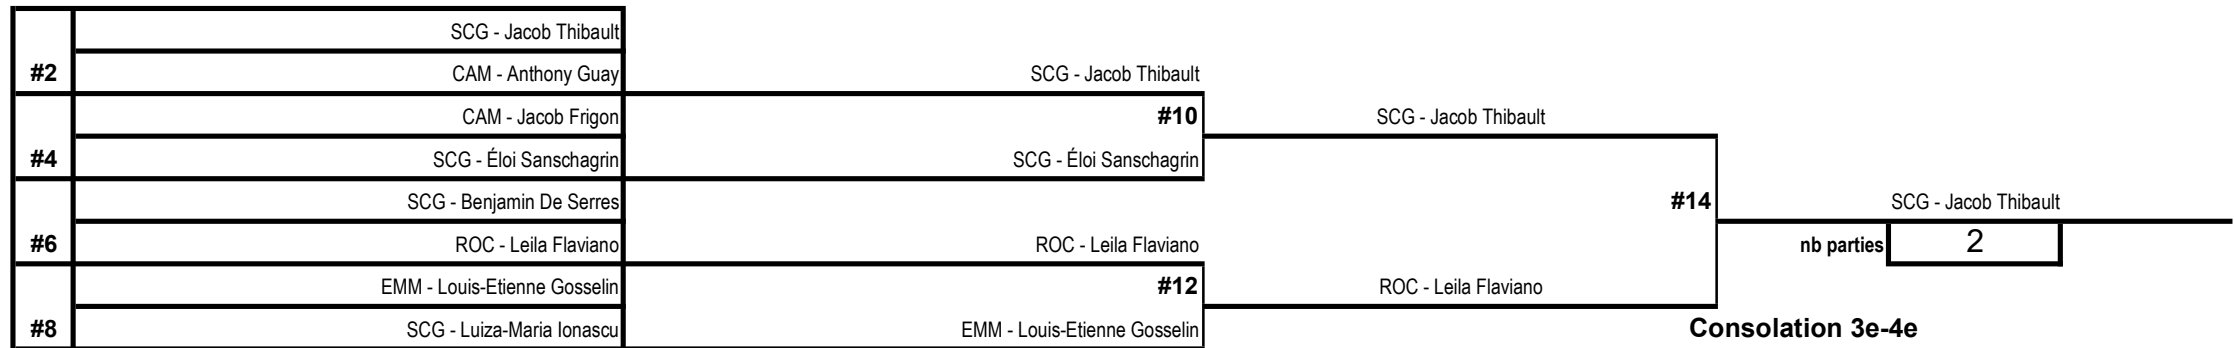

Quatre pools

Section 4

É.S Rochebelle

18 janvier 2020

Section A		Cote	1	2	3	4	V	D	Rang
1	EMM - Laurence Grondin-Anctil	1260	x	21	21	21	3	0	1
2	SCG - Jacob Thibault	1145	18	x	20	21	1	2	3
3	CAM - Philippe Carbonneau	1206	12	21	x	21	2	1	2
4	EMM - Louis-Etienne Gosselin	1122	11	10	11	x	0	3	4

Section B		Cote	1	2	3	4	V	D	Rang
1	EMM - Alexis Chow	1250	x	21	21	21	3	0	1
2	CAM - Anthony Guay	1209	19	x	17	19	0	3	4
3	EMM - Roxane Rioux	1168	14	21	x	21	2	1	2
4	SCG - Luiza-Maria Ionascu	1124	12	21	12	x	1	2	3

Section C		Cote	1	2	3	4	V	D	Rang
1	EMM - Mélia Rioux	1245	x	18	21	21	2	1	2
2	EMM - Emmanuel Lehouillier	1225	21	x	21	21	3	0	1
3	CAM - Jacob Frigon	1157	12	18	x	18	0	3	4
4	SCG - Benjamin De Serres	1136	18	13	21	x	1	2	3

Section D		Cote	1	2	3	4	V	D	Rang
1	ROC - Leila Flaviano	1244	x	21	16	18	1	2	4
2	EMM - Alexys-Duy-Khang Nguyen	1233	20	x	19	21	1	2	2
3	CAM - William Blanchet Lafrenière	1228	21	21	x	21	3	0	1
4	SCG - Éloi Sanschagrin	1139	21	18	15	x	1	2	3

Section : 4
Cote moyenne : 1193,2125