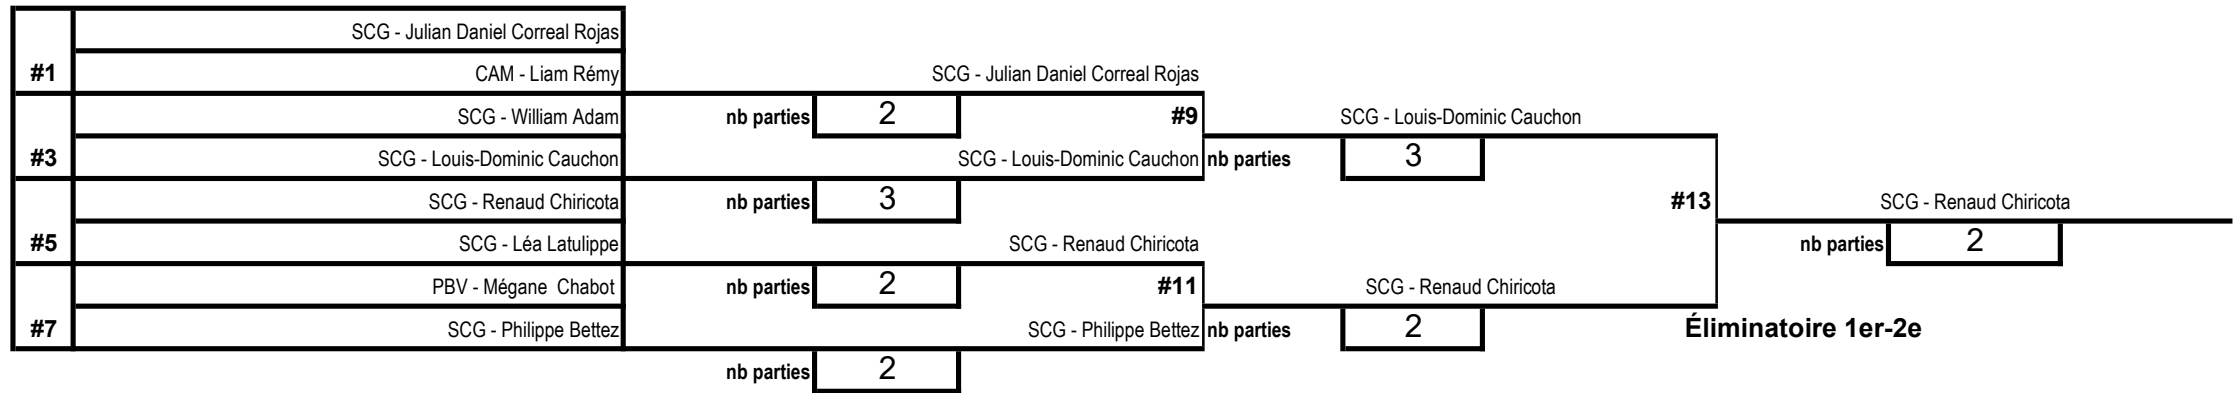

Section : 8
Cote moyenne : 781,5375

Section 8

Nom	1	2	3	4	5	6	7	8	9	10	11	12	13	14	15	16
1 PBV - Mégane Chabot		1 - 0	0 - 1	1 - 0	0 - 2											
2 SCG - William Edwards	0 - 1		0 - 1	0 - 1			0 - 1									
3 SCG - Julian Daniel Correal Rojas	1 - 0	1 - 0		1 - 0		2 - 0							1 - 2			
4 SCG - Kaïs Messaddeq	0 - 1	1 - 0	0 - 1					1 - 0								0 - 1
5 SCG - Philippe Bettez	2 - 0					1 - 0	1 - 0	1 - 0	0 - 2							
6 CAM - Liam Rémy			0 - 2		0 - 1		1 - 0	1 - 0								
7 SCG - Naïla Shanti Haller		1 - 0			0 - 1	0 - 1		1 - 0							0 - 1	
8 SCG - Rose Lepage-Marcotte				0 - 1	0 - 1	0 - 1	0 - 1									
9 SCG - Renaud Chiricota					2 - 0					1 - 0	1 - 0	1 - 0	2 - 0	2 - 0		
10 SCG - William Adam									0 - 1		1 - 0	1 - 0	1 - 2			
11 SCG - Alexandre Voisin									0 - 1	0 - 1		1 - 0			0 - 1	
12 PBV - Guillaume Cormier-Paradis									0 - 1	0 - 1	0 - 1					0 - 1
13 SCG - Louis-Dominic Cauchon			2 - 1						0 - 2	2 - 1				1 - 0	1 - 0	1 - 0
14 SCG - Léa Latulippe									0 - 2				0 - 1		1 - 0	1 - 0
15 SCG - Marie-Hélène Rancourt							1 - 0				1 - 0		0 - 1	0 - 1		0 - 3
16 CAM - Zoé Rajaona				1 - 0								1 - 0	0 - 1	0 - 1	3 - 0	

Joueur	A.C.	N.C.
PBV - Mégane Chabot	819	817
SCG - William Edwards	785	723
SCG - Julian Daniel Correal Rojas	785	867
SCG - Kaïs Messaddeq	790	773
SCG - Philippe Bettez	795	860
CAM - Liam Rémy	737,1	751
SCG - Naïla Shanti Haller	780	762
SCG - Rose Lepage-Marcotte	765	703

bonus
bonus
bonus
bonus

Joueur	A.C.	N.C.
SCG - Renaud Chiricota	795	956
SCG - William Adam	790	809
SCG - Alexandre Voisin	770	740
PBV - Guillaume Cormier-Paradis	767	705
SCG - Louis-Dominic Cauchon	795	859
SCG - Léa Latulippe	793	795
SCG - Marie-Hélène Rancourt	770	724
CAM - Zoé Rajaona	768,5	820

bonus
bonus
bonus
bonus
bonus

A.C. : ancienne cote

N.C. : nouvelle cote

Bonus : 20 points de cote de plus pour avoir terminer 1e ou 2e de son pool