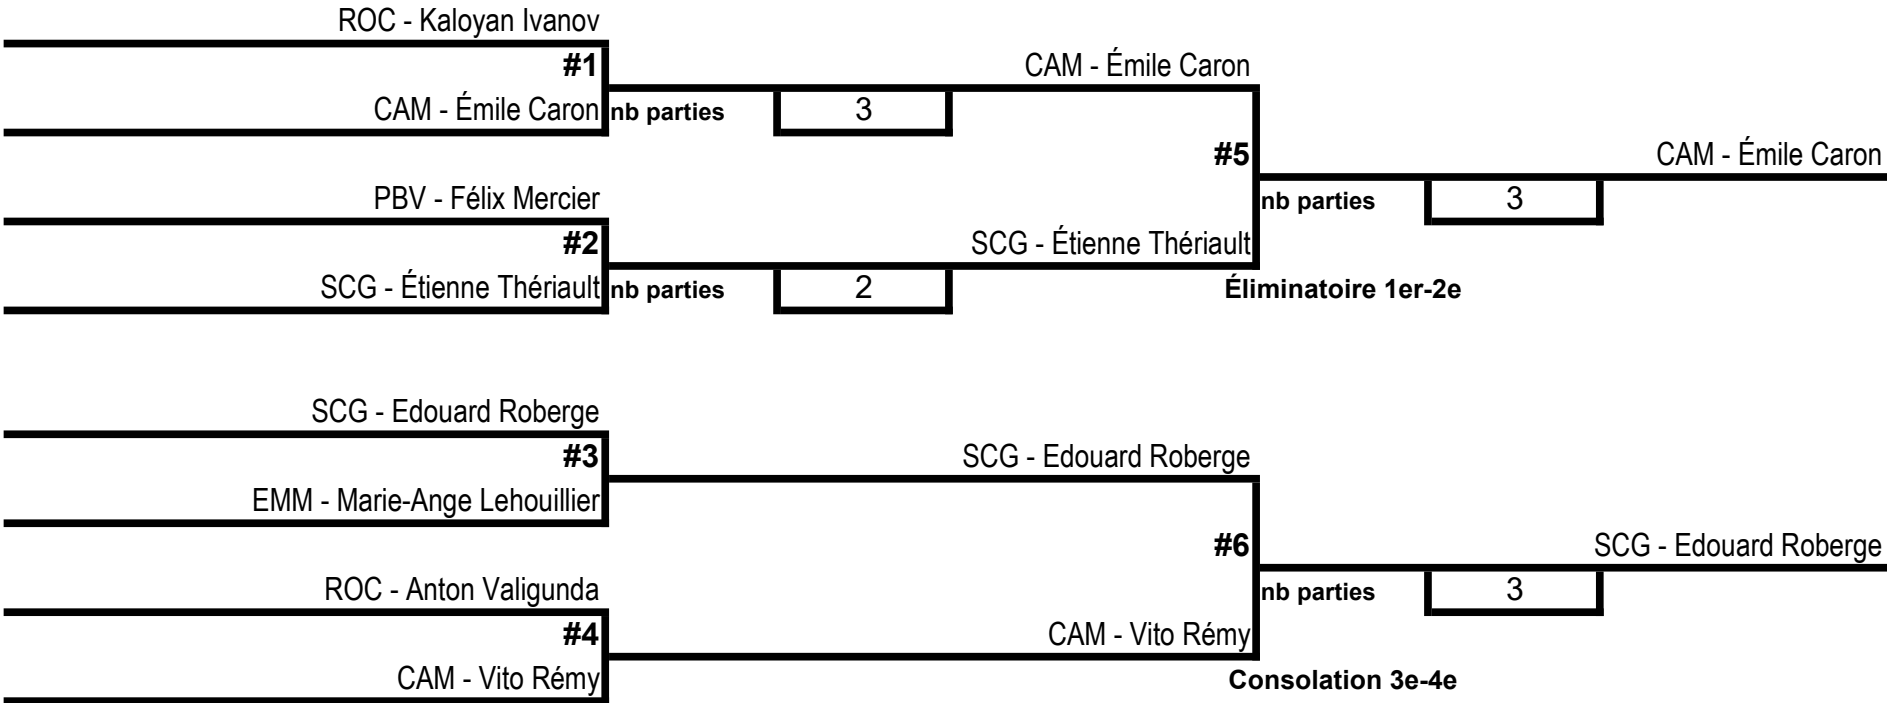

Section : 3
Cote moyenne : 1345,52

Section 3

	Nom	1	2	3	4	5	6	7	8
1	PBV - Félix Mercier		0 - 1	1 - 0	1 - 0			0 - 2	
2	ROC - Kaloyan Ivanov	1 - 0		1 - 0	1 - 0	1 - 2			
3	ROC - Anton Valigunda	0 - 1	0 - 1		0 - 1				0 - 1
4	SCG - Edouard Roberge	0 - 1	0 - 1	1 - 0			1 - 0		2 - 1
5	CAM - Émile Caron		2 - 1				1 - 0	2 - 2	1 - 0
6	EMM - Marie-Ange Lehouillier				0 - 1	0 - 1		0 - 1	0 - 1
7	SCG - Étienne Thériault	2 - 0				2 - 2	1 - 0		1 - 0
8	CAM - Vito Rémy			1 - 0	1 - 2	0 - 1	1 - 0	0 - 1	

Joueur	A.C.	N.C.	
PBV - Félix Mercier	1387	1379	bonus
ROC - Kaloyan Ivanov	1377,4	1422	bonus
ROC - Anton Valigunda	1301,96	1244	
SCG - Edouard Roberge	1267	1306	
CAM - Émile Caron	1378,36	1440	bonus
EMM - Marie-Ange Lehouillier	1377,36	1305	
SCG - Étienne Thériault	1360	1449	bonus
CAM - Vito Rémy	1315,08	1299	

A.C. : ancienne cote

N.C. : nouvelle cote

Bonus : 20 points de cote de plus pour avoir
terminé 1e ou 2e dans le pool