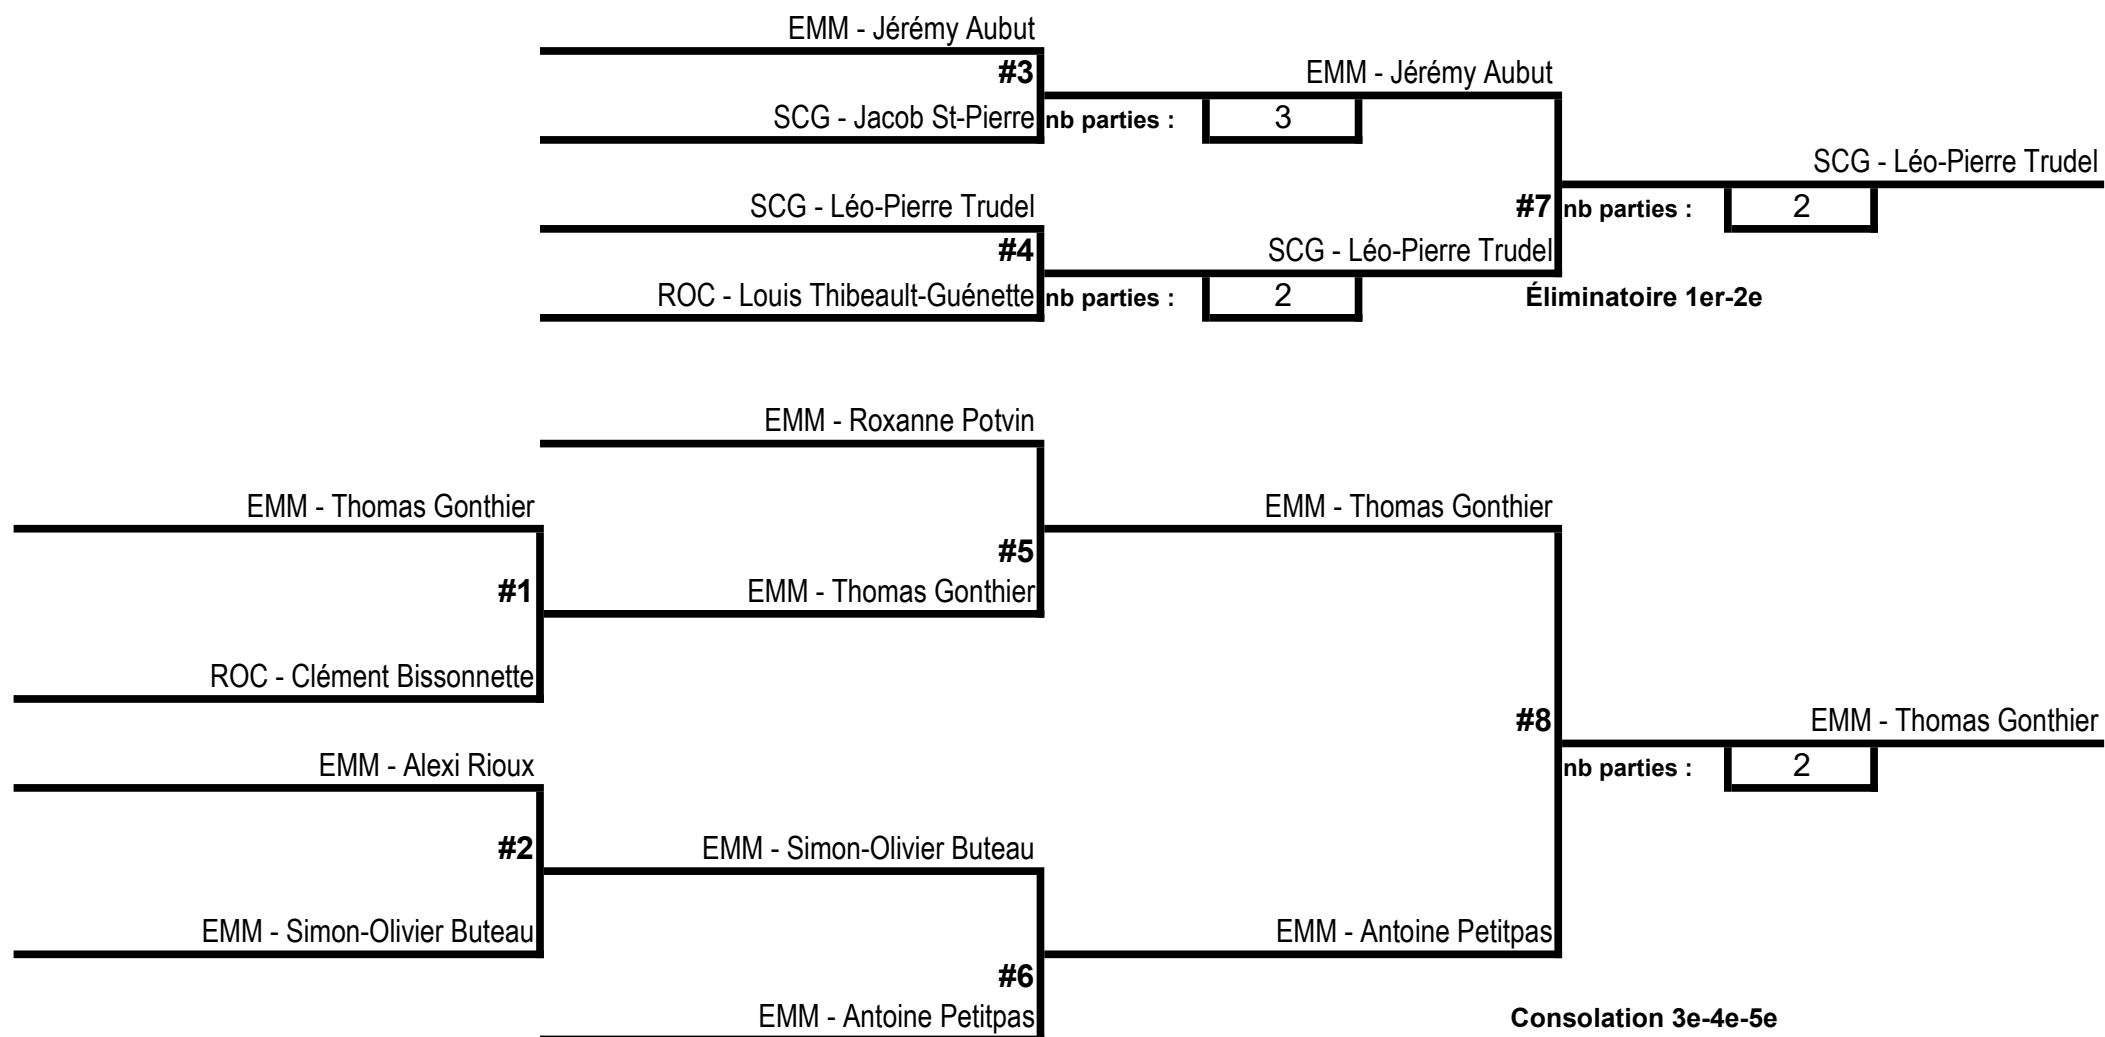

Section : 2
Cote moyenne : 1475,64

Section 2

		1	2	3	4	5	6	7	8	9	10
1	EMM - Roxanne Potvin		0 - 1	0 - 1	1 - 0	1 - 0					0 - 1
2	EMM - Jérémy Aubut	1 - 0		1 - 2	1 - 0	1 - 0	2 - 1				
3	SCG - Léo-Pierre Trudel	1 - 0	2 - 1		1 - 0	1 - 0		2 - 0			
4	EMM - Simon-Olivier Buteau	0 - 1	0 - 1	0 - 1		1 - 0			0 - 1	1 - 0	
5	ROC - Clément Bissonnette	0 - 1	0 - 1	0 - 1	0 - 1						0 - 1
6	SCG - Jacob St-Pierre		1 - 2					0 - 1	1 - 0	1 - 0	1 - 0
7	ROC - Louis Thibeault-Guénette			0 - 2			1 - 0		1 - 0	1 - 0	1 - 0
8	EMM - Antoine Petitpas				1 - 0		0 - 1	0 - 1		1 - 0	1 - 2
9	EMM - Alexi Rioux				0 - 1		0 - 1	0 - 1	0 - 1		0 - 1
10	EMM - Thomas Gonthier	1 - 0				1 - 0	0 - 1	0 - 1	2 - 1	1 - 0	

Joueur	A.C.	N.C.	
EMM - Roxanne Potvin	1578,92	1531	
EMM - Jérémy Aubut	1484,04	1557	bonus
SCG - Léo-Pierre Trudel	1439	1576	bonus
EMM - Simon-Olivier Buteau	1430,88	1408	
ROC - Clément Bissonnette	1406,16	1339	
SCG - Jacob St-Pierre	1576	1580	bonus
ROC - Louis Thibeault-Guénette	1568,12	1591	bonus
EMM - Antoine Petitpas	1440,04	1428	
EMM - Alexi Rioux	1441,76	1370	
EMM - Thomas Gonthier	1391,48	1456	

A.C. : ancienne cote

N.C. : nouvelle cote

Bonus : 20 points de cote de plus pour avoir
terminé 1e ou 2e dans le pool