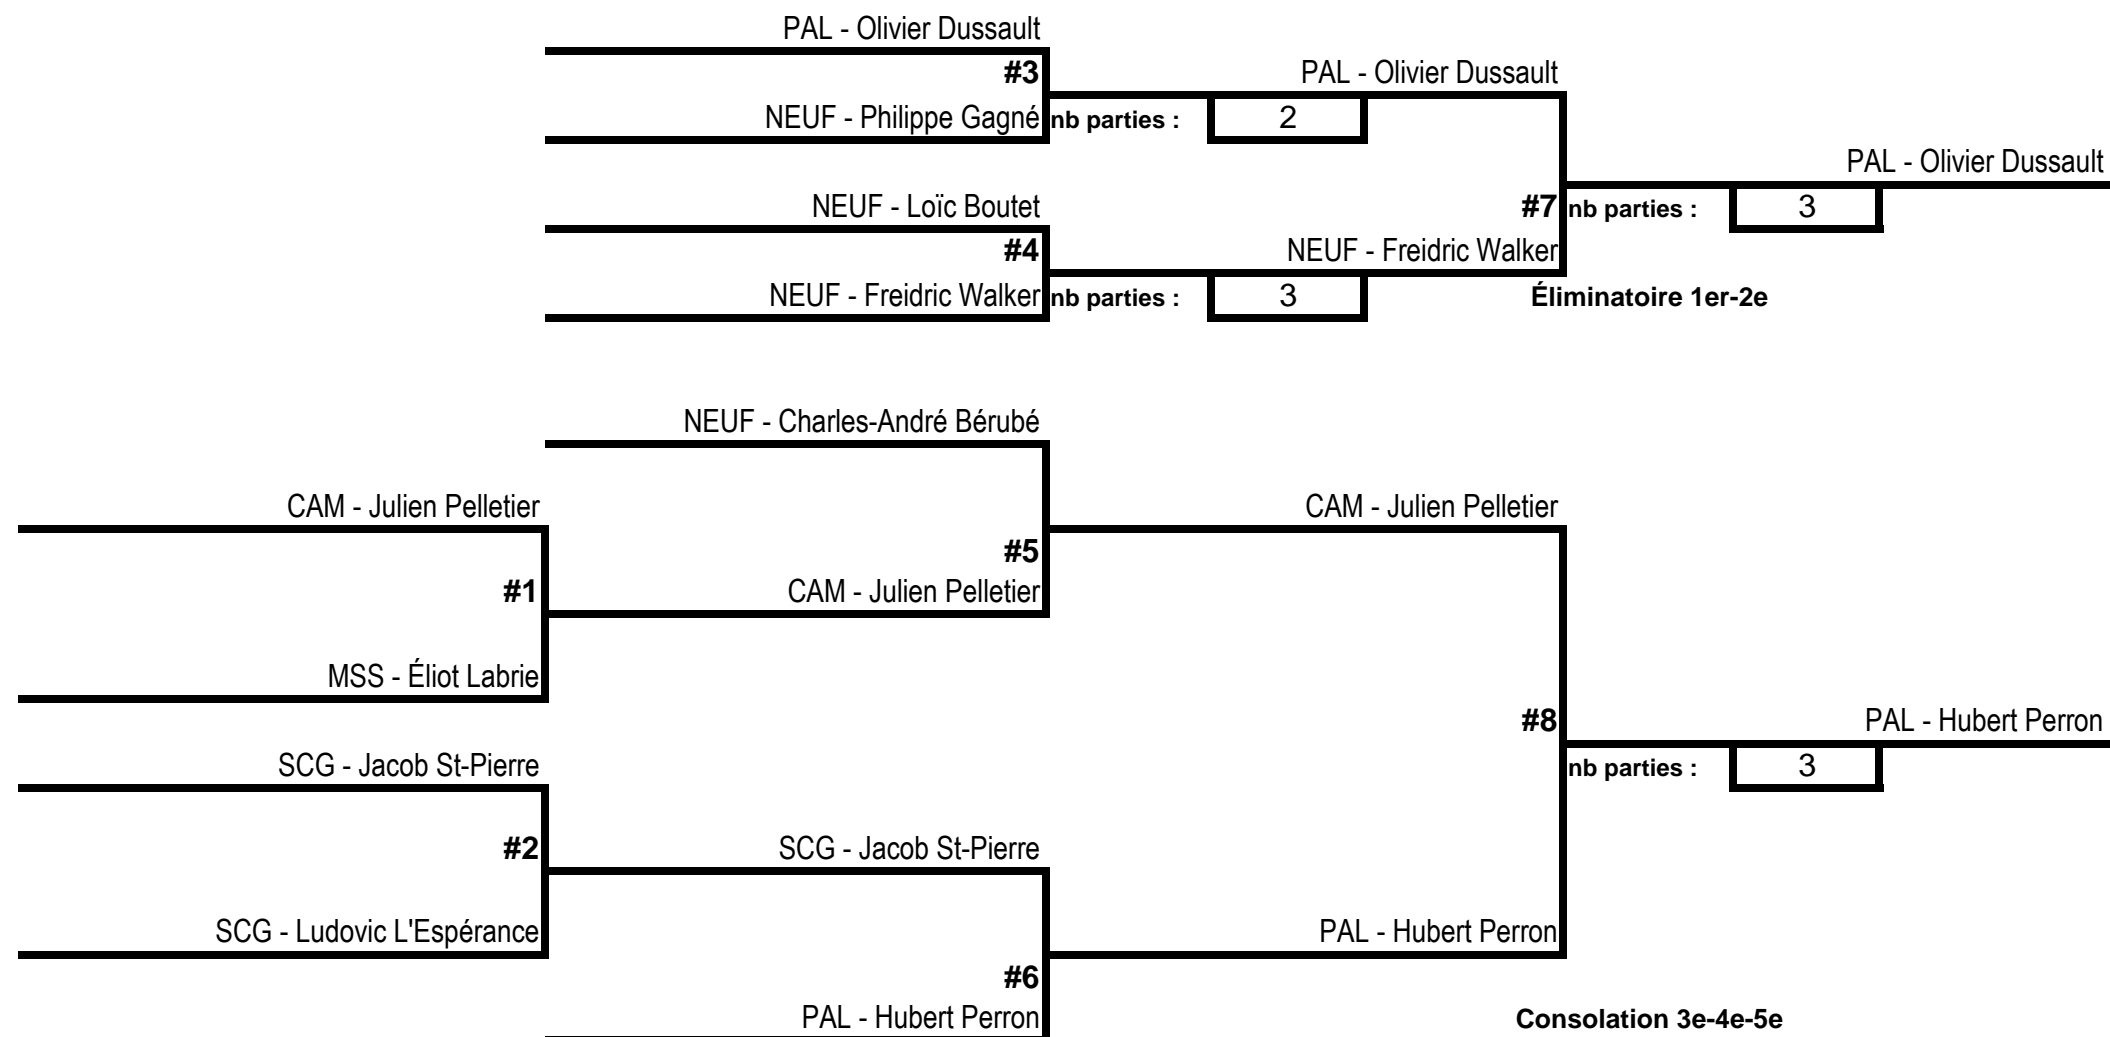

Section : 1

Cote moyenne :

Section 2

Section A		Cote	1	2	3	4	5	V	D	Rang
1	MSA - Téo Quantin	1571	X	21	21	20	21	3	1	2
2	MSS - Vincent Bussières	1492	12	X	10	19	21	1	3	4
3	PAL - Olivier Morin	1469	13	21	X	16	21	2	2	3
4	PAL - Raphaël Veilleux	1457	21	21	21	X	18	3	1	1
5	MSS - Gravel Zachary	1414	12	10	5	21	X	1	3	5

Section B		Cote	1	2	3	4	5	V	D	Rang
1	NEUF - Tarek Tambourgi	1555	X	21	21	20	21	3	1	2
2	SCG - Léo-Pierre Trudel	1530	7	X	6	8	9	0	4	5
3	MSA - William Martineau	1475	14	21	X	16	21	2	2	3
4	PAL - Jonathan Gagnon	1466	21	21	21	X	19	3	1	1
5	MSS - Étienne Thomassin	1409	14	21	16	21	X	2	2	4