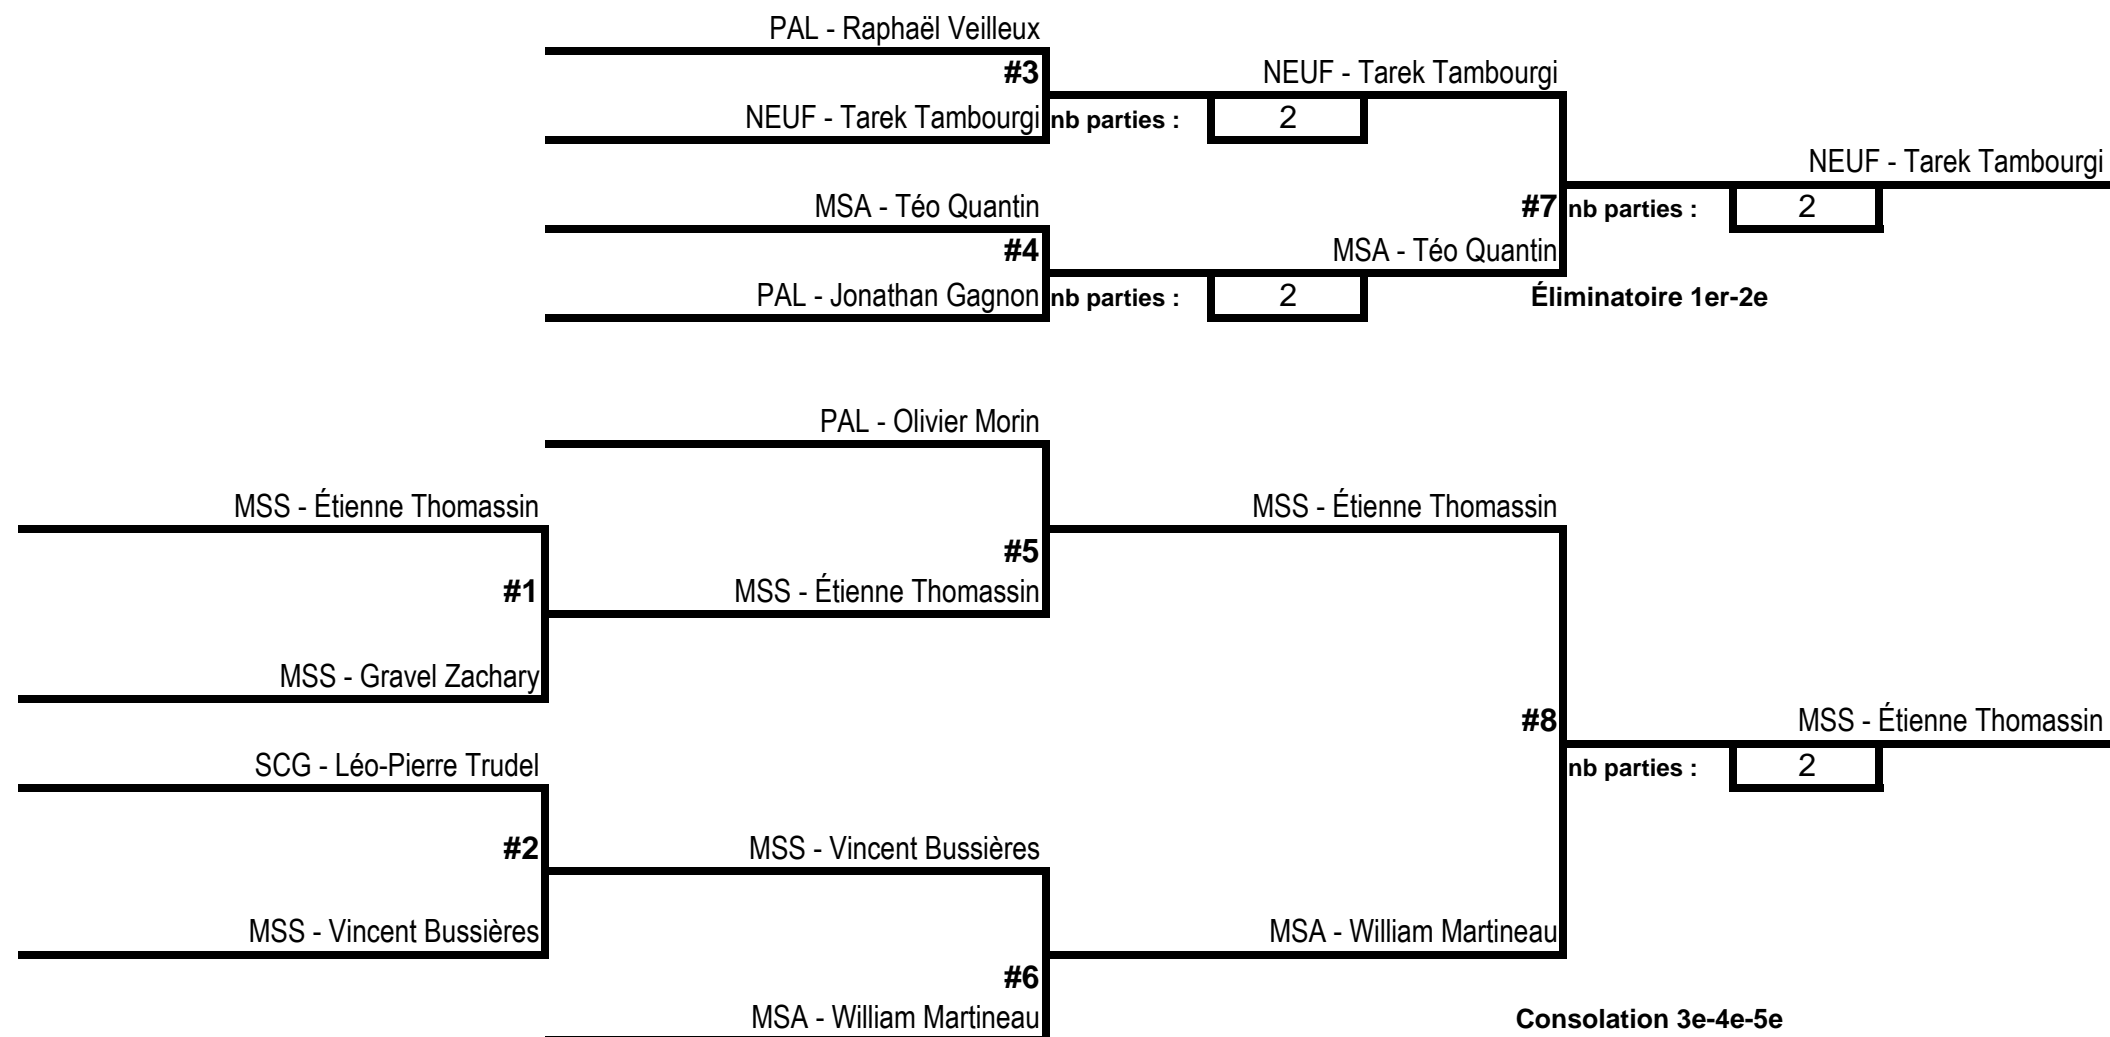

Section : 2

Cote moyenne :

Section 3

Section A		Cote	1	2	3	4	5	V	D	Rang
1	NEUF - Étienne Couture	1403	X	13	21	21	7	2	2	4
2	PAL - Vincent Poulin	1384	21	X	21	21	21	4	0	1
3	SCG - Étienne Thériault	1377	13	18	X	21	21	2	2	3
4	NEUF - Philippe Touchette	1370	16	20	20	X	17	0	4	5
5	MSS - Joey Leclerc	1356	21	13	20	21	X	2	2	2

Section B		Cote	1	2	3	4	5	V	D	Rang
1	MSS - Ludovic Fleury	1390	X	15	9	21	21	2	2	3
2	MSS - Alexandre Roy	1390	21	X	20	21	21	3	1	2
3	NEUF - Louka Vézina	1373	21	21	X	21	21	4	0	1
4	NEUF - Christophe Patenaude	1370	18	16	19	X	18	0	4	5
5	CAM - Émile Caron	1354	15	10	17	21	X	1	3	4