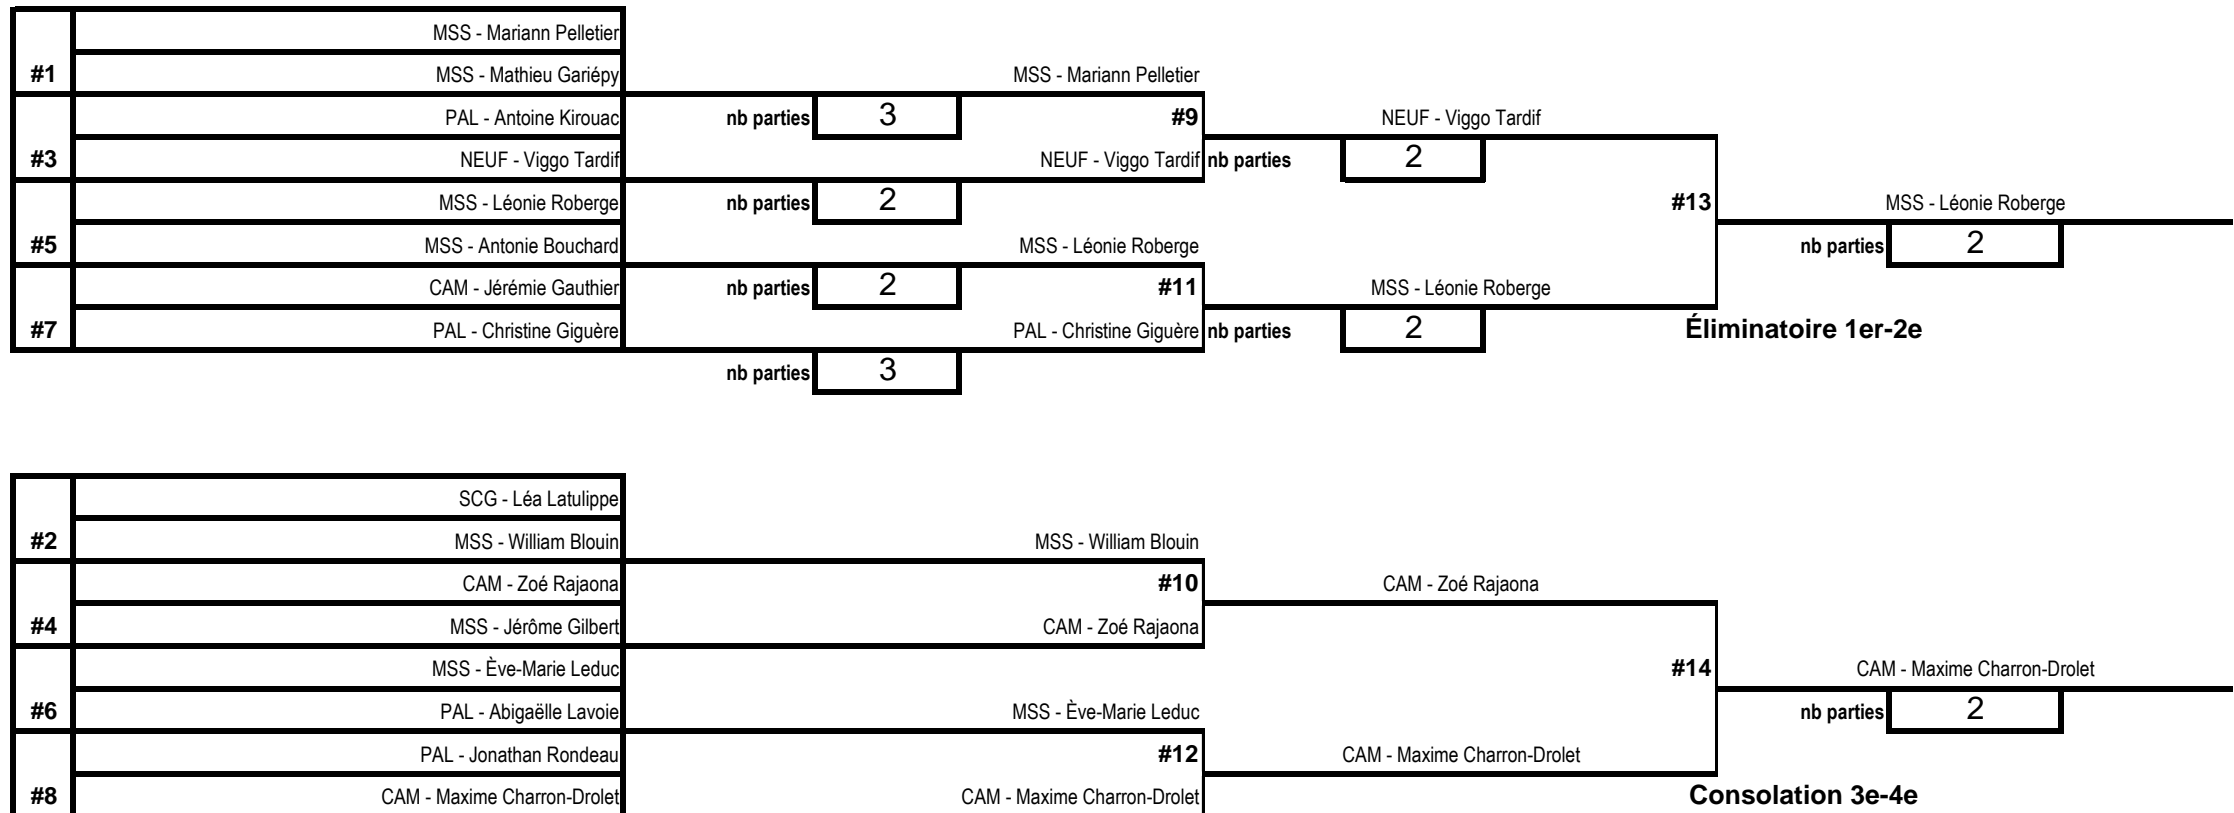

Section : 8
Cote moyenne :

Quatre pools

Section 9

Section A		Cote	1	2	3	4	V	D	Rang
1	PAL - Mathieu Champagne	804	x	21	19	20	1	2	3
2	SCG - William Adam	708	17	x	17	12	0	3	4
3	MSS - Alexis Normandin	777	21	21	x	21	3	0	1
4	SCG - Nathaniel Berthiaume-Lavoie	742	21	21	19	x	2	1	2

Section B		Cote	1	2	3	4	V	D	Rang
1	SCG - Dominic Mercier	803	x	21	21	21	3	0	1
2	MSS - Guillaume Chartier	784	18	x	21	21	2	1	2
3	SCG - Noémie Charbonneau	663	13	11	x	13	0	3	4
4	PAL - Thomas Roberge	786	13	11	21	x	1	2	3

Section C		Cote	1	2	3	4	V	D	Rang
1	NEUF - Anthony St-Hilaire	802	x	14	21	21	2	1	2
2	SCG - Laurent Nguyen	754	21	x	21	21	3	0	1
3	MSS - Louis-Alexandre Gagnon	778	6	9	x	10	0	3	4
4	MSS - Ariane Dorais	798	12	9	21	x	1	2	3

Section D		Cote	1	2	3	4	V	D	Rang
1	MSS - Isis Germain	798	x	21	15	17	1	2	3
2	SCG - William Edwards	661	13	x	16	15	0	3	4
3	SCG - Colin Groulx	758	21	21	x	20	2	1	2
4	SCG - Jérémy Roussy	652	21	21	21	x	3	0	1