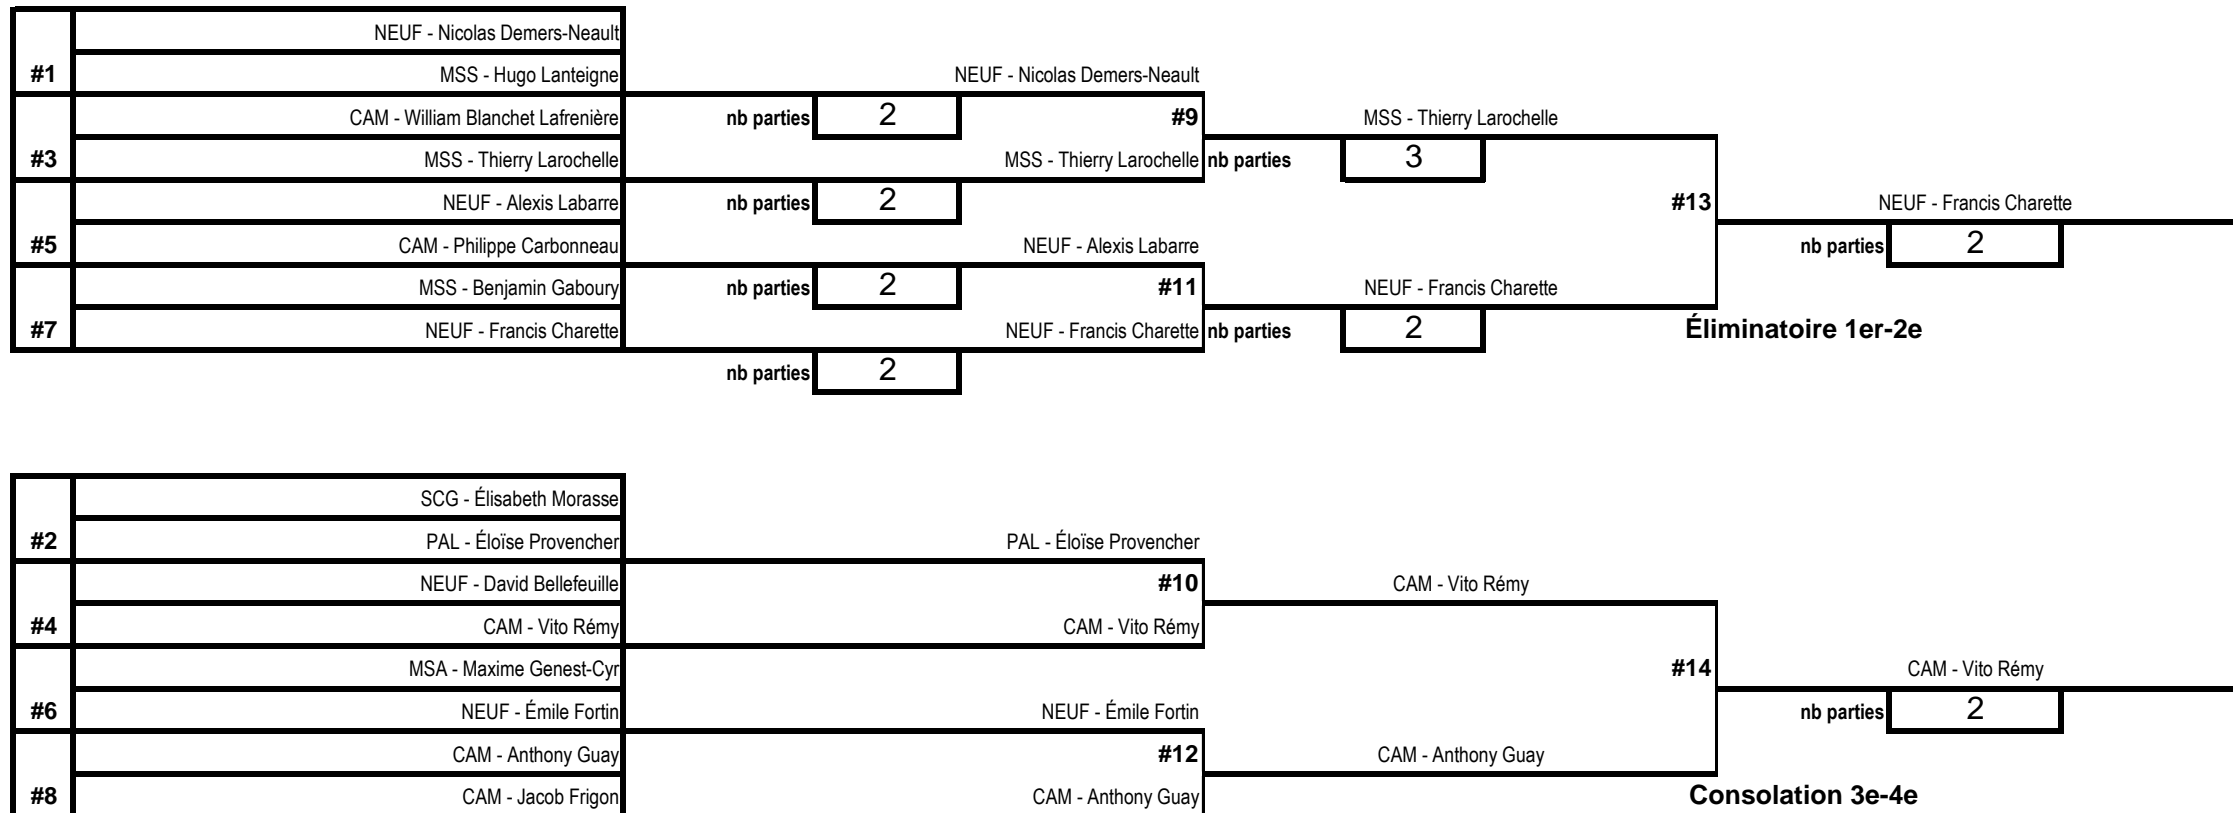

Section : 4
Cote moyenne :

Quatre pools

Section 5

Section A		Cote	1	2	3	4	V	D	Rang
1	MSS - Louis-David Laveau	1148	x	21	21	21	3	0	1
2	NEUF - Charles Bédard	1100	13	x	21	21	2	1	2
3	SCG - Axel Gosselin	1088	15	14	x	13	0	3	4
4	CAM - Étienne Boilard	1101	13	12	21	x	1	2	3

Section B		Cote	1	2	3	4	V	D	Rang
1	SCG - Edouard Roberge	1148	x	21	21	21	3	0	1
2	MSS - Émile Massicotte	1016	8	x	13	21	1	2	3
3	NEUF - Vincent St-Pierre	1117	10	21	x	21	2	1	2
4	SCG - Margot Pailhon	1022	0	0	2	x	0	3	4

Section C		Cote	1	2	3	4	V	D	Rang
1	NEUF - Cédrick Marceau	1145	x	14	21	21	2	1	2
2	SCG - Jacob Thibault	1063	21	x	21	21	3	0	1
3	SCG - Benjamin De Serres	1129	9	8	x	21	1	2	3
4	PAL - Edmond Couture	1044	8	18	16	x	0	3	4

Section D		Cote	1	2	3	4	V	D	Rang
1	SCG - Yalina So	1133	x	21	21	21	3	0	1
2	NEUF - Gabriel Coté	1049	6	x	19	21	1	2	3
3	SCG - Étienne Curodeau	1045	16	21	x	21	2	1	2
4	CAM - Emy Martel	1045	9	9	20	x	0	3	4