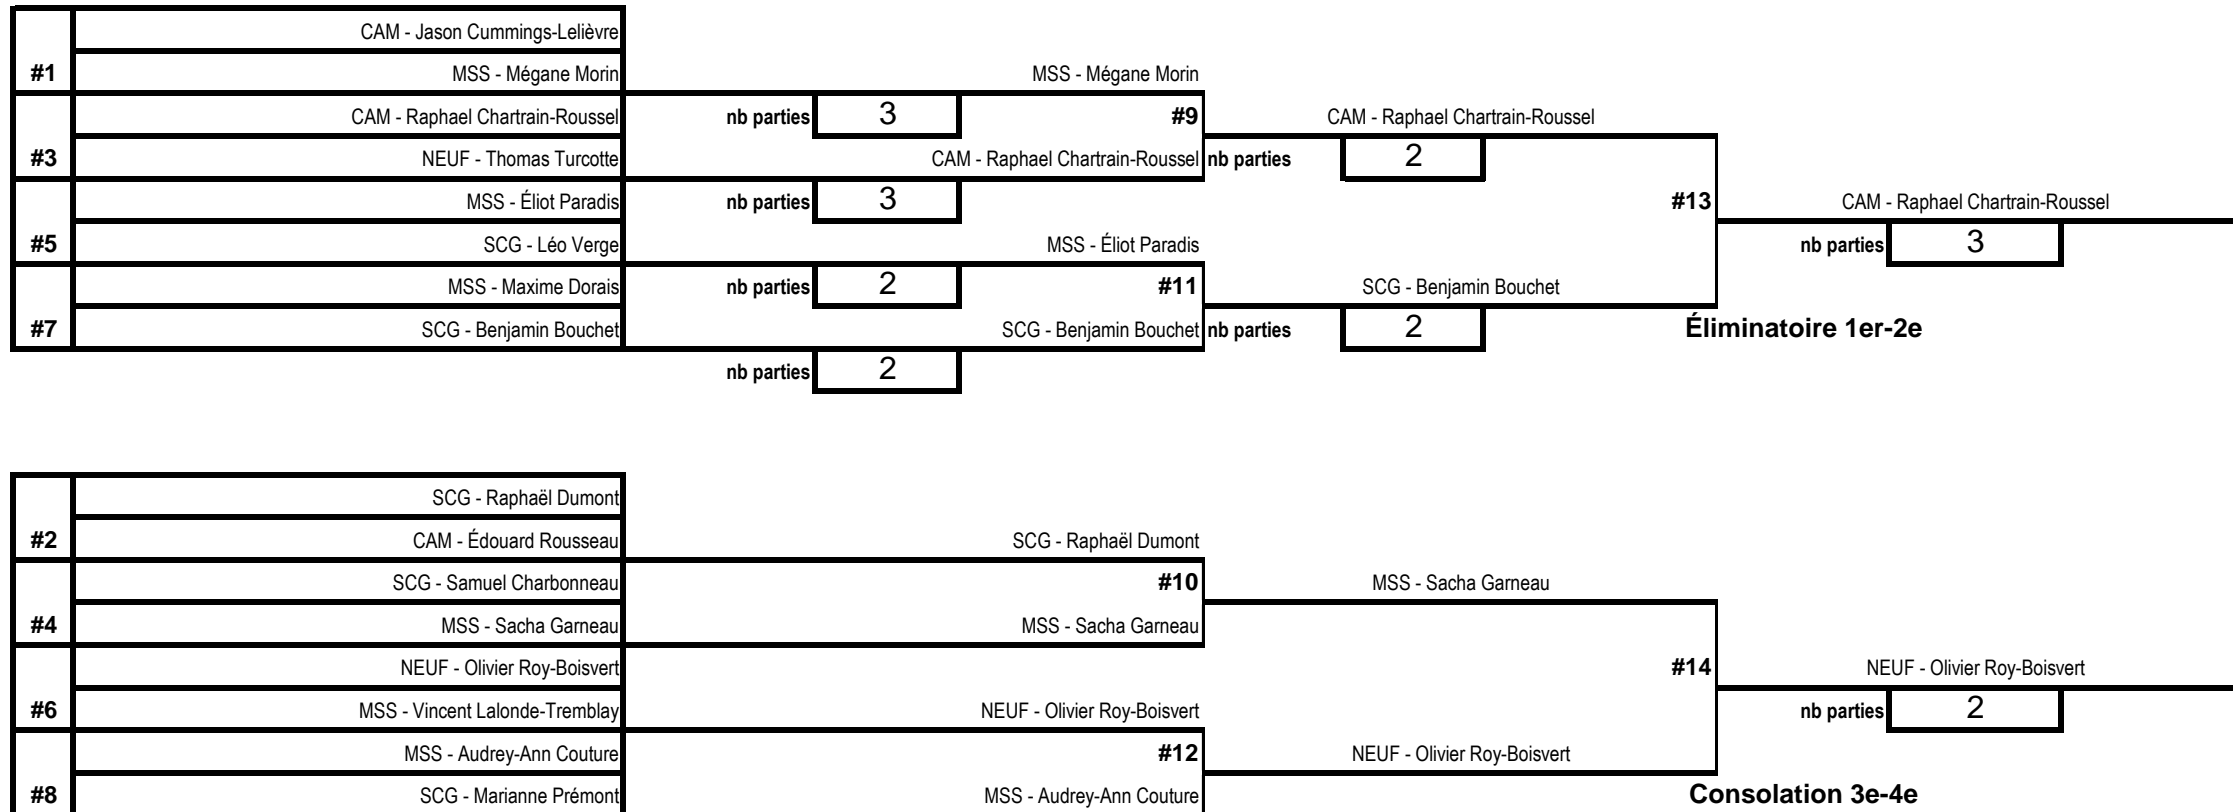

Section : 6
Cote moyenne :

Quatre pools

Section 7

Section A		Cote	1	2	3	4	V	D	Rang
1	SCG - Benjamin Poirier	935	x	21	15	3	1	2	3
2	MSS - Florence Bernier	880	19	x	11	20	0	3	4
3	MSA - Andr�anne Roy	894	21	21	x	21	3	0	1
4	NEUF - Philippe Rae-Labarre	865	21	21	16	x	2	1	2

Section B		Cote	1	2	3	4	V	D	Rang
1	MSS - Rosalie St-Georges	928	x	21	16	20	1	2	3
2	PAL - William Plourde	888	17	x	13	14	0	3	4
3	NEUF - Charles-Alexis Parent	893	21	21	x	10	2	1	2
4	SCG - Mathis De Courcy	865	21	21	21	x	3	0	1

Section C		Cote	1	2	3	4	V	D	Rang
1	CAM - Justine Arsenault	928	x	21	6	21	2	1	2
2	SCG - Xavier B�lair	900	17	x	9	19	0	3	4
3	MSS - Philip Gilbert	897	21	21	x	21	3	0	1
4	MSS - Julia M�rette	903	18	21	9	x	1	2	3

Section D		Cote	1	2	3	4	V	D	Rang
1	MSS - Nathan Paquette	910	x	15	21	11	1	2	3
2	NEUF - Anil Pehlic	877	21	x	21	11	2	1	2
3	SCG - �lisa Pleau	883	1	9	x	15	0	3	4
4	SCG - Louis-Philippe Cauchon	896	21	21	21	x	3	0	1