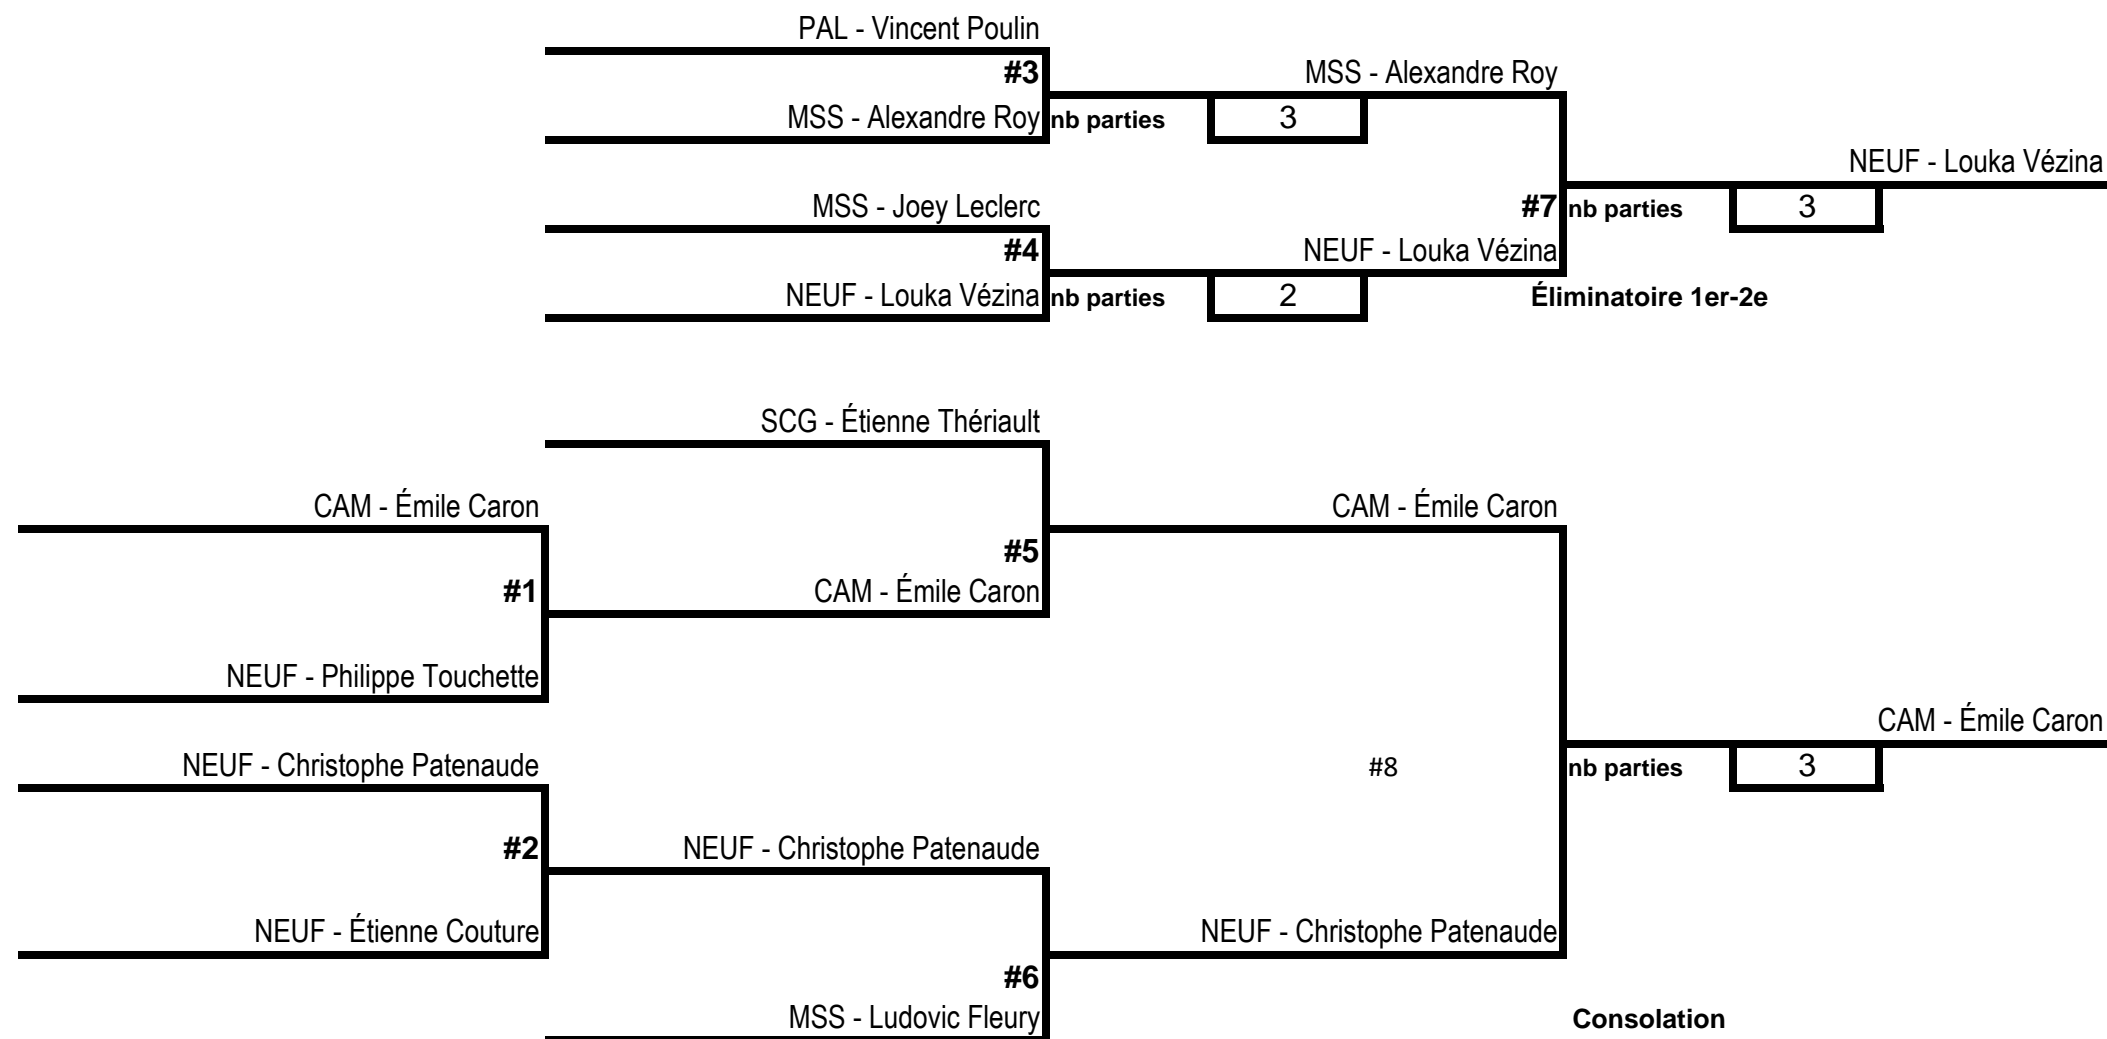

Section : 3

Cote moyenne :

Quatre pools

Section 4

Section A		Cote	1	2	3	4	V	D	Rang
1	NEUF - Nicolas Demers-Neault	1352	x	21	21	21	3	0	1
2	SCG - Élisabeth Morasse	1250	15	x	21	6	1	2	3
3	CAM - Anthony Guay	1264	7	19	x	12	0	3	4
4	MSS - Benjamin Gaboury	1148	15	21	21	x	2	1	2

Section B		Cote	1	2	3	4	V	D	Rang
1	NEUF - Francis Charette	1315	x	21	21	21	3	0	1
2	MSS - Hugo Lanteigne	1225	8	x	21	18	1	2	2
3	PAL - Éloïse Provencher	1269	6	13	x	21	1	2	4
4	CAM - Jacob Frigon	1172	13	21	17	x	1	2	3

Section C		Cote	1	2	3	4	V	D	Rang
1	NEUF - Alexis Labarre	1307	x	21	21	21	3	0	1
2	CAM - William Blanchet Lafrenière	1216	8	x	21	21	2	1	2
3	MSA - Maxime Genest-Cyr	1214	15	18	x	21	1	2	3
4	NEUF - David Bellefeuille	1182	13	12	19	x	0	3	4

Section D		Cote	1	2	3	4	V	D	Rang
1	CAM - Vito Rémy	1283	x	11	21	20	1	2	3
2	MSS - Thierry Larochelle	1281	21	x	21	21	3	0	1
3	NEUF - Émile Fortin	1183	13	11	x	18	0	3	4
4	CAM - Philippe Carbonneau	1182	21	17	21	x	2	1	2