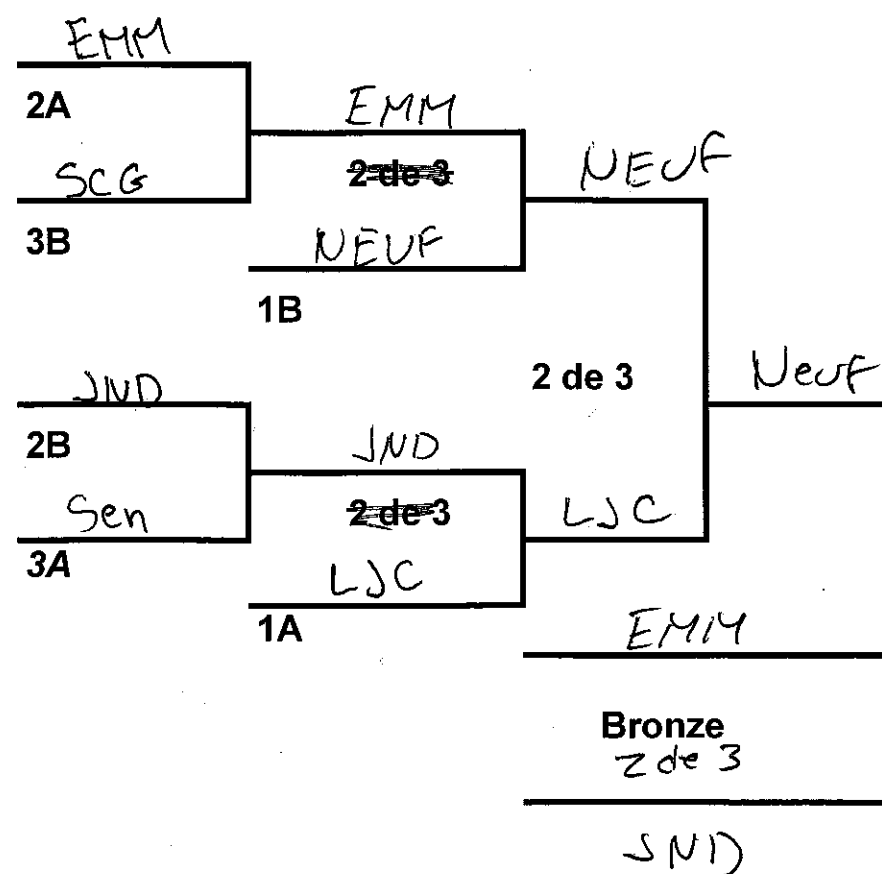

BADMINTON SCOLAIRE

Coupe des Champions

ENDROIT : NEUF
 DATE : 10-avr
 Niv.: Cadet masculin

Rang	Section A	1	2	3	4	V	D	RG
1	LJC		3	4	///	2	0	1
4	EMM	2		3	///	1	1	2
5	SEN	1	2		///	0	2	3

Rang	Section B	1	2	3	4	V	D	RG
2	NEUF		5	5	///	2	0	1
3	JND	0		4	///	1	0	2
6	SCG	0	1		///	0	2	3

# Partie	Section X	# Partie	Section Y
1	LJC vs EMM	2	JND vs NEUF
3	SEN vs EMM	4	SCG vs NEUF
5	LJC vs SEN	6	JND vs SCG

QUÉBEC • CHAUDIÈRE-APPALACHES

Coupe des Champions

FEUILLE DE POINTAGE

Catégorie : Cadet