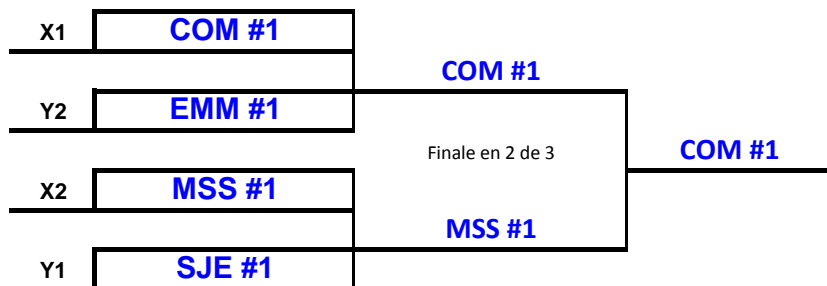

QUÉBEC - CHAUDIÈRE-APPALACHES

BADMINTON SCOLAIRE Tournoi Par équipe

ENDROIT : Juvénat Notre-Dame
DATE : 16-mars
Niv.: Niveau 1

Rang	Section X	1	2	3	4	V	D	RG
1	COM #1		4	3	4	3	0	1
4	MSS #1	1		3	4	2	1	2
5	PBV #1	2	2		2	0	3	4
8	PAL #1	1	1	3		1	2	3

Rang	Section Y	1	2	3	4	V	D	RG
2	EMM #1		3	5	2	2	1	2
3	LJC #1	2		4	2	1	2	3
6	JND #1	0	1		3	1	2	4
7	SJE #1	3	3	2		2	1	1

Éliminatoire 1er-2e

# Partie	Section X	# Partie	Section Y
1	COM - PAL	2	EMM - SJE
3	MSS - PBV	4	LJC - JND
5	COM - PBV	6	EMM - JND
7	MSS - PAL	8	LJC - SJE
9	COM - MSS	10	EMM - LJC
11	PBV - PAL	12	JND - SJE

QUÉBEC - CHAUDIÈRE-APPALACHES