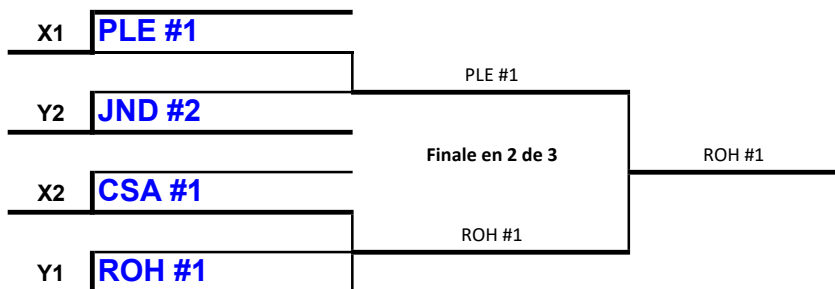

QUÉBEC - CHAUDIÈRE-APPALACHES

BADMINTON SCOLAIRE Tournoi Par équipe

ENDROIT : Rochebelle
DATE : 16 mars 2019
Niv.: Niveau 2

| Rang | Section X | 1 | 2 | 3 | 4 | V | D | RG |
|------|-----------|---|---|---|---|---|---|----|
| 1 | SEN # 1 | | 3 | 1 | 2 | 1 | 2 | 4 |
| 4 | PLE # 1 | 2 | | 4 | 3 | 2 | 1 | 1 |
| 5 | CHR # 1 | 4 | 1 | | 2 | 1 | 2 | 3 |
| 8 | CSA # 1 | 3 | 2 | 3 | | 2 | 1 | 2 |

| Rang | Section y | 1 | 2 | 3 | 4 | V | D | RG |
|------|-----------|---|---|---|---|---|---|----|
| 2 | ROH # 1 | | 5 | 4 | 4 | 3 | 0 | 1 |
| 3 | SCG # 1 | 0 | | 2 | 2 | 0 | 3 | 4 |
| 6 | JND #2 | 1 | 3 | | 4 | 2 | 1 | 2 |
| 7 | CHM # 1 | 1 | 3 | 1 | | 1 | 2 | 3 |