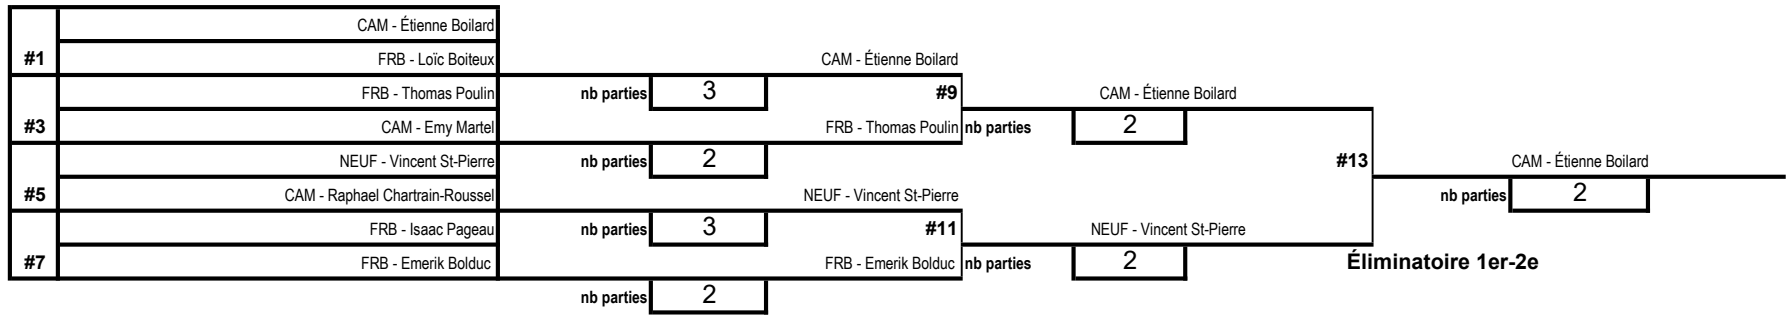

Section : 4
Cote moyenne : 795,6585

Section 4

Nom	1	2	3	4	5	6	7	8	9	10	11	12	13	14	15	16
1 CAM - Étienne Boilard		1 - 0	1 - 0	1 - 0		2 - 1			2 - 0	2 - 0						
2 NEUF - Louis-Philippe Jourdain	0 - 1		1 - 0	1 - 0				1 - 0			2 - 0	1 - 0				
3 FRB - Isaac Pageau	0 - 1	0 - 1		1 - 0	0 - 2											
4 FRB - Charles Poulin	0 - 1	0 - 1	0 - 1				0 - 1									
5 FRB - Emerik Bolduc			2 - 0			1 - 0	1 - 0	1 - 0	0 - 2							
6 FRB - Loïc Boiteux	1 - 2				0 - 1		1 - 0	1 - 0								
7 SAUB - Rose Perron				1 - 0	0 - 1	0 - 1		1 - 0			0 - 1					
8 CAM - Gabrielle Beaupré		0 - 1			0 - 1	0 - 1	0 - 1									
9 NEUF - Vincent St-Pierre	0 - 2				2 - 0					1 - 0	1 - 0	1 - 0	2 - 1			
10 FRB - Thomas Poulin	0 - 2								0 - 1		1 - 0	1 - 0		2 - 0		
11 SAUB - Roseline Duclos		0 - 2					1 - 0		0 - 1	0 - 1		1 - 0				1 - 0
12 CAM - Alice Gagnon		0 - 1							0 - 1	0 - 1	0 - 1				1 - 0	
13 CAM - Raphael Chartrain-Roussel									1 - 2					0 - 1	1 - 0	1 - 0
14 CAM - Emy Martel										0 - 2			1 - 0		1 - 0	1 - 0
15 FRB - Anthony Crépeault												0 - 1	0 - 1	0 - 1		1 - 0
16 FRB - Félix-Alexandre Aubert											0 - 1		0 - 1	0 - 1	0 - 1	

Joueur	A.C.	N.C.	
CAM - Étienne Boilard	923	1034	bonus
NEUF - Louis-Philippe Jourdain	828,2	881	
FRB - Isaac Pageau	794	776	bonus
FRB - Charles Poulin	598	570	
FRB - Emerik Bolduc	922	958	bonus
FRB - Loïc Boiteux	853	873	bonus
SAUB - Rose Perron	776,2	756	
CAM - Gabrielle Beaupré	637	607	

Joueur	A.C.	N.C.	
NEUF - Vincent St-Pierre	914,5	980	bonus
FRB - Thomas Poulin	859	892	bonus
SAUB - Roseline Duclos	770,7	761	
CAM - Alice Gagnon	660	646	
CAM - Raphael Chartrain-Ro	905	908	bonus
CAM - Emy Martel	875	897	bonus
FRB - Anthony Crépeault	750	722	
FRB - Félix-Alexandre Aubert	665	628	

A.C. : ancienne cote

N.C. : nouvelle cote

Bonus : 20 points de cote de plus pour avoir terminer 1e ou 2e de son pool