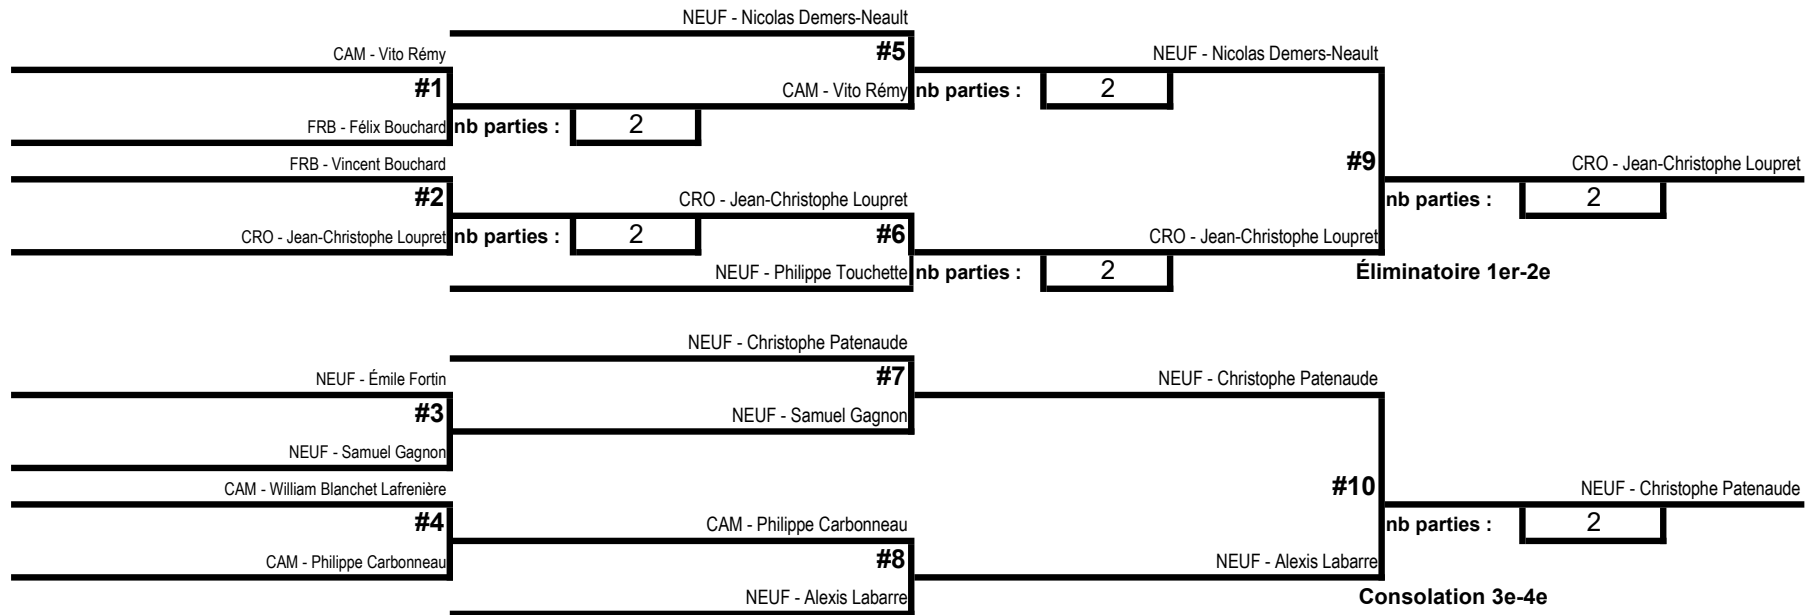

Section : 2
Cote moyenne : 1184,405333

Section 2

	Nom	1	2	3	4	5	6	7	8	9	10	11	12
1	NEUF - Christophe Patenaude		0 - 1	0 - 1	1 - 0		2 - 0						1 - 0
2	CRO - Jean-Christophe Loupret	1 - 0		2 - 1	1 - 0	2 - 0				2 - 0			
3	NEUF - Nicolas Demers-Neault	1 - 0	1 - 2		1 - 0			2 - 0					
4	CAM - Philippe Carbonneau	0 - 1	0 - 1	0 - 1			0 - 1					1 - 0	
5	NEUF - Philippe Touchette		0 - 2				1 - 0	1 - 0	1 - 0				
6	NEUF - Alexis Labarre	0 - 2			1 - 0	0 - 1		0 - 1	1 - 0				
7	CAM - Vito Rémy			0 - 2		0 - 1	1 - 0		0 - 1		2 - 0		
8	NEUF - Émile Fortin					0 - 1	0 - 1	1 - 0					0 - 1
9	FRB - Vincent Bouchard		0 - 2								1 - 0	1 - 0	1 - 0
10	FRB - Félix Bouchard							0 - 2		0 - 1		1 - 0	1 - 0
11	CAM - William Blanchet Lafrenière				0 - 1					0 - 1	0 - 1		1 - 0
12	NEUF - Samuel Gagnon	0 - 1							1 - 0	0 - 1	0 - 1	0 - 1	

Joueur	A.C.	N.C.	
NEUF - Christophe Patenaude	1228,8	1248	
CRO - Jean-Christophe Loupret	1204,9	1336	bonus
NEUF - Nicolas Demers-Neault	1196,1	1262	bonus
CAM - Philippe Carbonneau	1129	1096	
NEUF - Philippe Touchette	1220	1248	bonus
NEUF - Alexis Labarre	1206	1169	
CAM - Vito Rémy	1176	1187	bonus
NEUF - Émile Fortin	1130,7	1108	
FRB - Vincent Bouchard	1220	1248	bonus
FRB - Félix Bouchard	1219	1212	bonus
CAM - William Blanchet Lafrenière	1150	1122	
NEUF - Samuel Gagnon	1132,5	1097	

A.C. : ancienne cote

N.C. : nouvelle cote

Bonus : 20 points de cote de plus pour avoir
terminé 1e ou 2e dans le pool