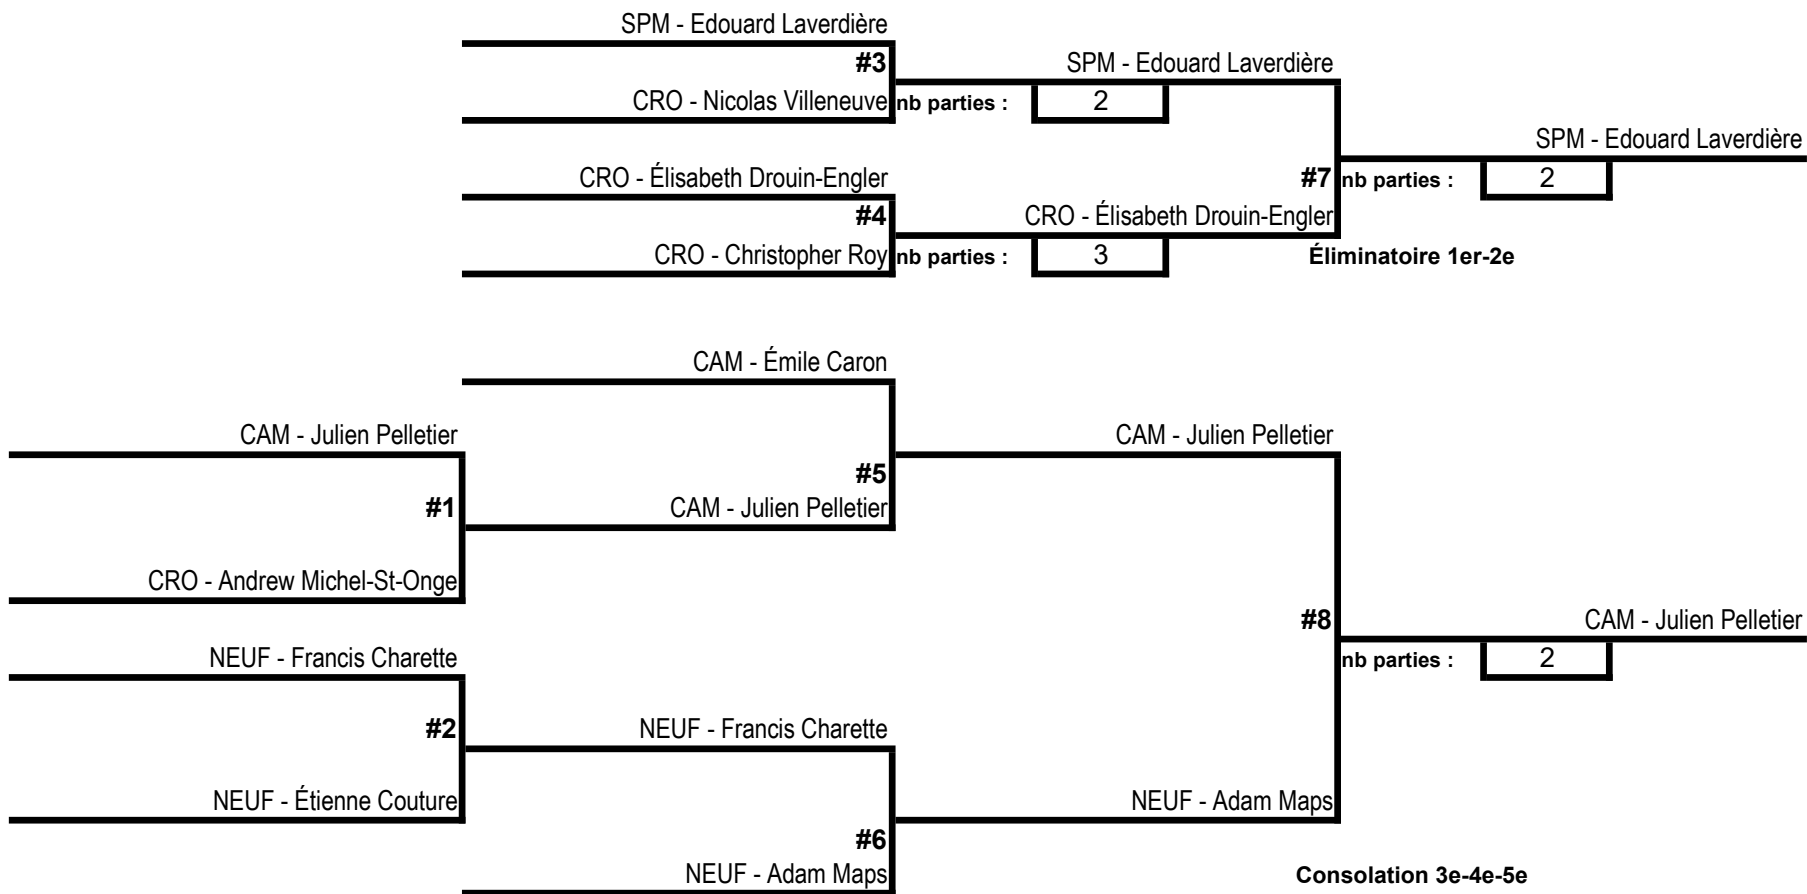

Section : 1

Cote moyenne : 1380,4004

Section 1

		1	2	3	4	5	6	7	8	9	10
1	SPM - Edouard Laverdière		3 - 0	1 - 0	1 - 0	1 - 0					2 - 0
2	CRO - Élisabeth Drouin-Engler	0 - 3		1 - 0	1 - 0	1 - 0		2 - 1			
3	CRO - Andrew Michel-St-Onge	0 - 1	0 - 1		0 - 1	0 - 1	0 - 1				
4	NEUF - Étienne Couture	0 - 1	0 - 1	1 - 0		0 - 1				0 - 1	
5	CAM - Émile Caron	0 - 1	0 - 1	1 - 0	1 - 0		0 - 1				
6	CAM - Julien Pelletier			1 - 0		1 - 0		0 - 1	2 - 1	1 - 0	0 - 1
7	CRO - Christopher Roy		1 - 2				1 - 0		1 - 0	1 - 0	1 - 0
8	NEUF - Adam Maps						1 - 2	0 - 1		1 - 1	1 - 0
9	NEUF - Francis Charette				1 - 0		0 - 1	0 - 1	1 - 1		0 - 1
10	CRO - Nicolas Villeneuve	0 - 2					1 - 0	0 - 1	0 - 1	1 - 0	

Joueur	A.C.	N.C.	
SPM - Edouard Laverdière	1771	1809	bonus
CRO - Élisabeth Drouin-Engler	1395,04	1464	bonus
CRO - Andrew Michel-St-Onge	1381	1308	
NEUF - Étienne Couture	1284,88	1260	
CAM - Émile Caron	1269	1285	
CAM - Julien Pelletier	1438	1429	
CRO - Christopher Roy	1428,9	1473	bonus
NEUF - Adam Maps	1311,56	1312	
NEUF - Francis Charette	1286,72	1267	
CRO - Nicolas Villeneuve	1237,9	1276	bonus

A.C. : ancienne cote

N.C. : nouvelle cote

Bonus : 20 points de cote de plus pour avoir terminé 1e ou 2e dans le pool