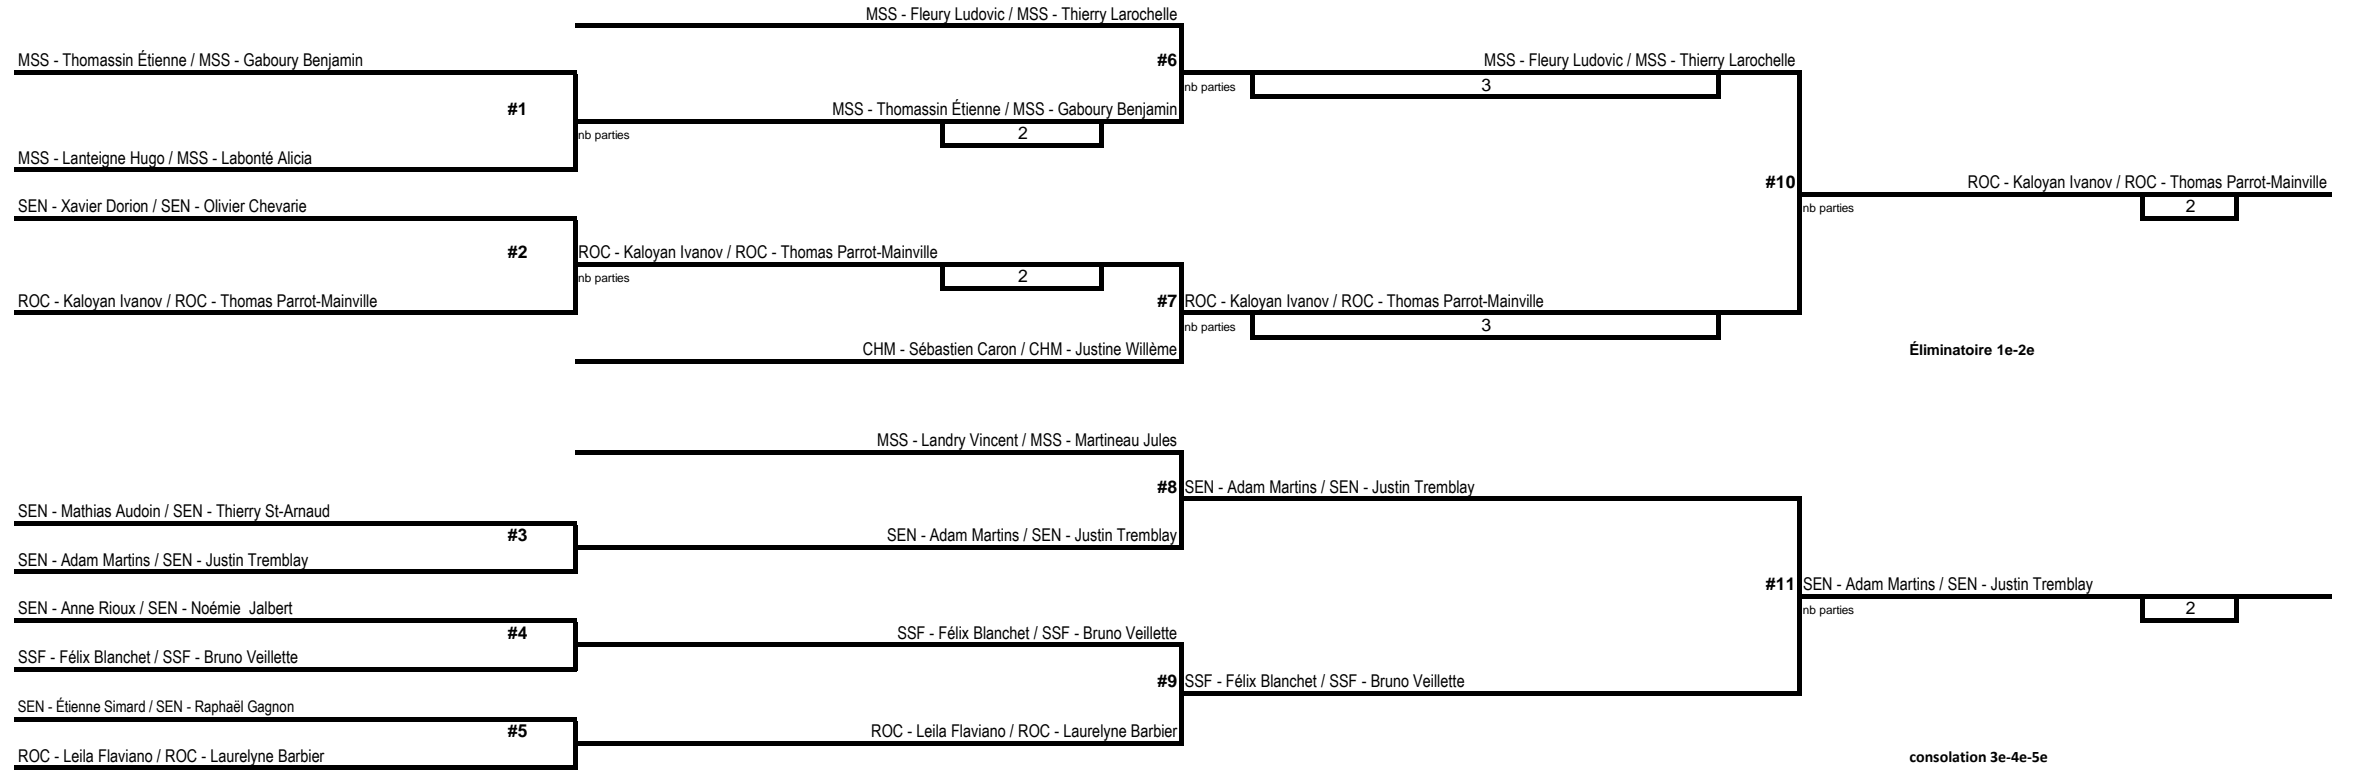

Section : 3

Quatre pools

Section 4

Les Sentiers

16 février 2019

Section A		Cote	1	2	3	4	V	D	Rang
1	CHM - Jérôme Ferland / CHM - Étienne Allard	966	x	21	21	21	3	0	1
2	MSS - Cloutier Jeffrey / MSS - Colgan-Lachance Liam	904	11	x	21	21	2	1	2
3	antoine letourneau / thomas larrivée	885	12	13	x	21	1	2	3
4	SSF - Nelly Gauvin / SSF - Aryane Lebreux	659	12	9	12	x	0	3	4

Section B		Cote	1	2	3	4	V	D	Rang
1	CHM - Philippe Durocher / CHM - Louis-Charles Talbot	951	x	21	11	21	2	1	2
2	SSF - Louis Théoret / SSF - Alexi Pineault	889	16	x	15	20	0	3	4
3	MSS - Marchand Elliot / MSS - Dorais Maxime	874	21	21	x	21	3	0	1
4	MSS - Mérette Julia / MSS - Germain Isis	712	9	21	19	x	1	2	3

Section C		Cote	1	2	3	4	V	D	Rang
1	CHM - Édouard Therrien / CHM - Guillaume Willème	943	x	21	21	21	3	0	1
2	ROC - Mathis Guay / ROC - Naomi Gomez	897	0	x	0	0	0	3	4
3	MSS - Garneau Sacha / MSS - Massicotte Émile	863	8	21	x	19	1	2	3
4	MSS - St-Georges Rosalie / MSS - Mariann Pelletier	742	8	21	21	x	2	1	2

Section D		Cote	1	2	3	4	V	D	Rang
1	ROC - Adrien Aubin Landry / ROC - Olivier Gervais	918	x	21	16	21	2	1	2
2	CHM - Zachary Allard / CHM - Théo Boulard	888	0	x	0	0	0	3	4
3	MSS - Couture Audrey-Ann / MSS - Morin Mégane	813	21	21	x	21	3	0	1
4	CHM - Dorianne Perdaens / CHM - Vanessa Dugas	798	18	21	17	x	1	2	3