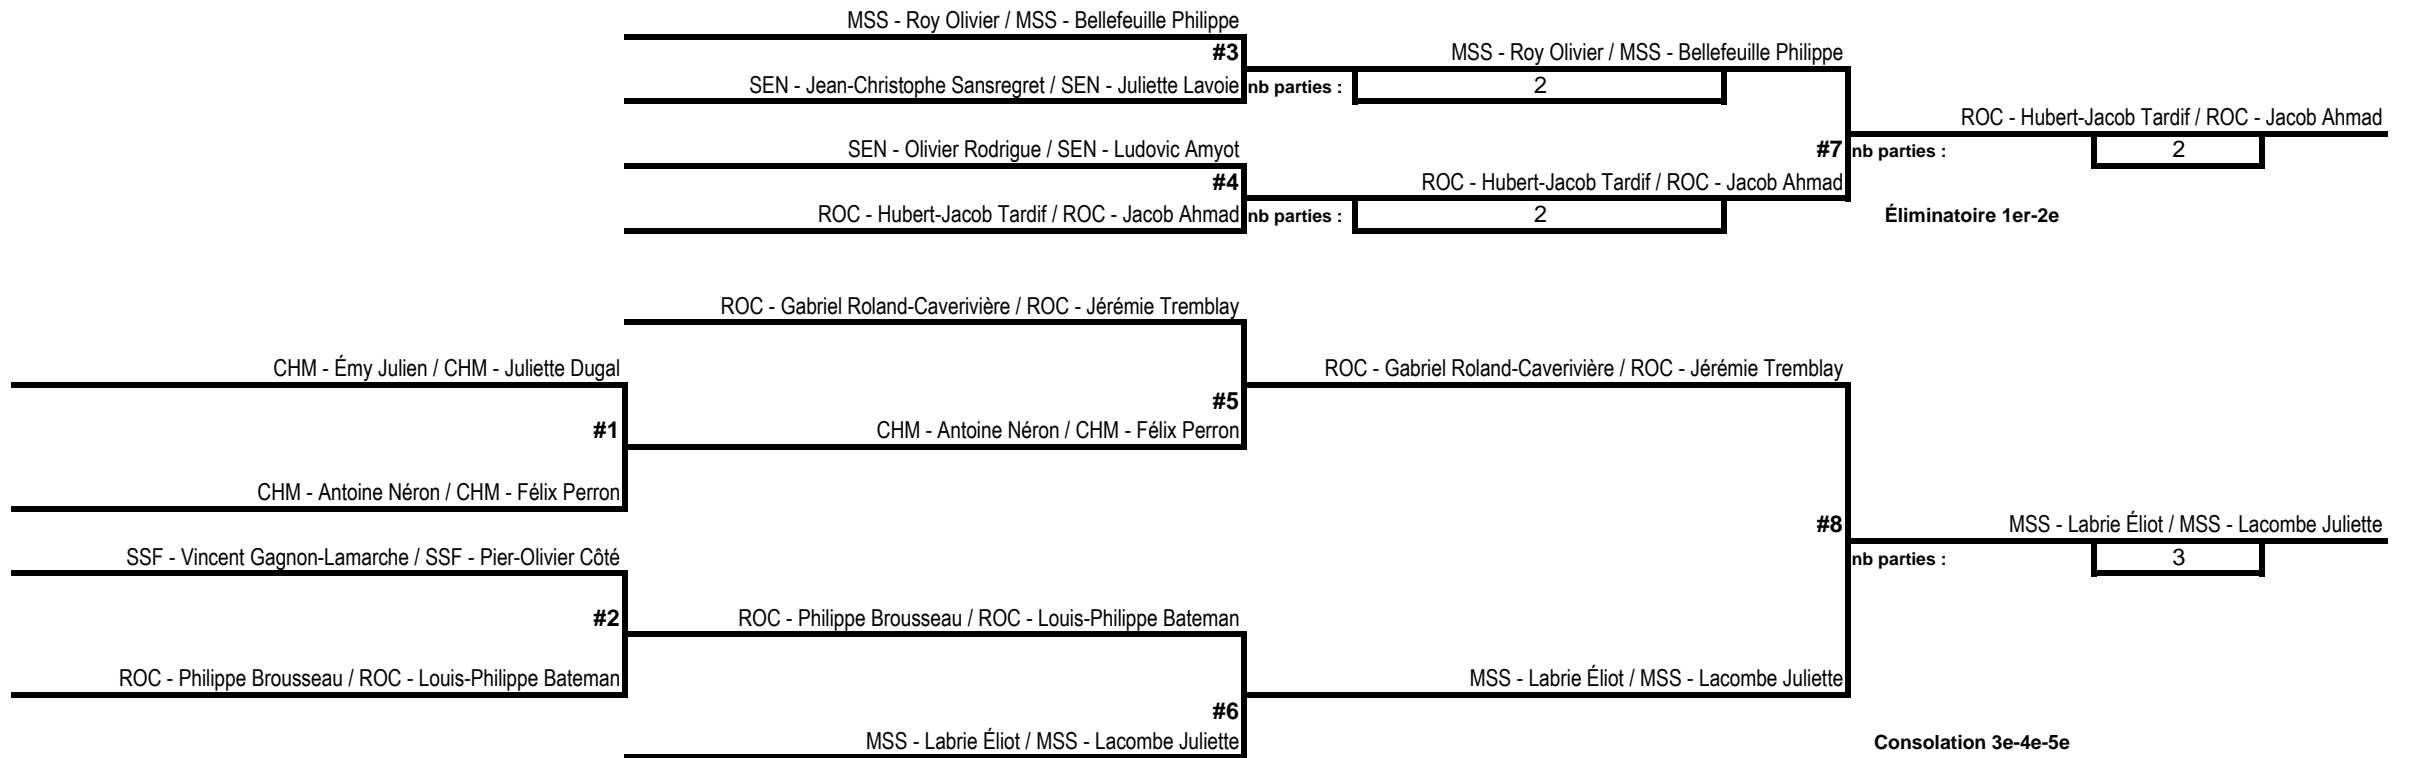

Section : 1
Cote moyenne : 1555,226

Section 2

Section A		Cote	1	2	3	4	5	V	D	Rang
1	CHM - Pier-Olivier Malenfant / CHM - Louis Fortier	1377	X	21	21	21	21	4	0	1
2	MSS - Leclerc Joey / MSS - Roy Alexandre	1316	12	X	21	19	21	2	2	3
3	SEN - William Labadie / SEN - Justin Lambert	1251	8	11	X	16	12	0	4	5
4	ROC - Louis Thibeault-Guénette / ROC - Clément Bissonnette	1222	13	21	21	X	14	2	2	4
5	CHM - Jonathan Nadeau / CHM - Nicolas Blouin	1188	15	20	21	21	X	2	2	2

Section B		Cote	1	2	3	4	5	V	D	Rang
1	MSS - Lafargue Benjamin / MSS - Bussièrès Vincent	1345	X	15	16	21	21	2	2	3
2	SEN - Thomas Piuze / SEN - Zackary Audet	1327	21	X	21	21	21	4	0	1
3	SEN - Louis Demers / SEN - Félix Bernier	1245	21	16	X	21	21	3	1	2
4	CHM - Maxime Paquet / CHM - Gabriel Guinot	1238	20	11	20	X	21	1	3	4
5	ROC - Xavier Leclerc / ROC - Anton Valigunda	1157	13	5	11	6	X	0	4	5