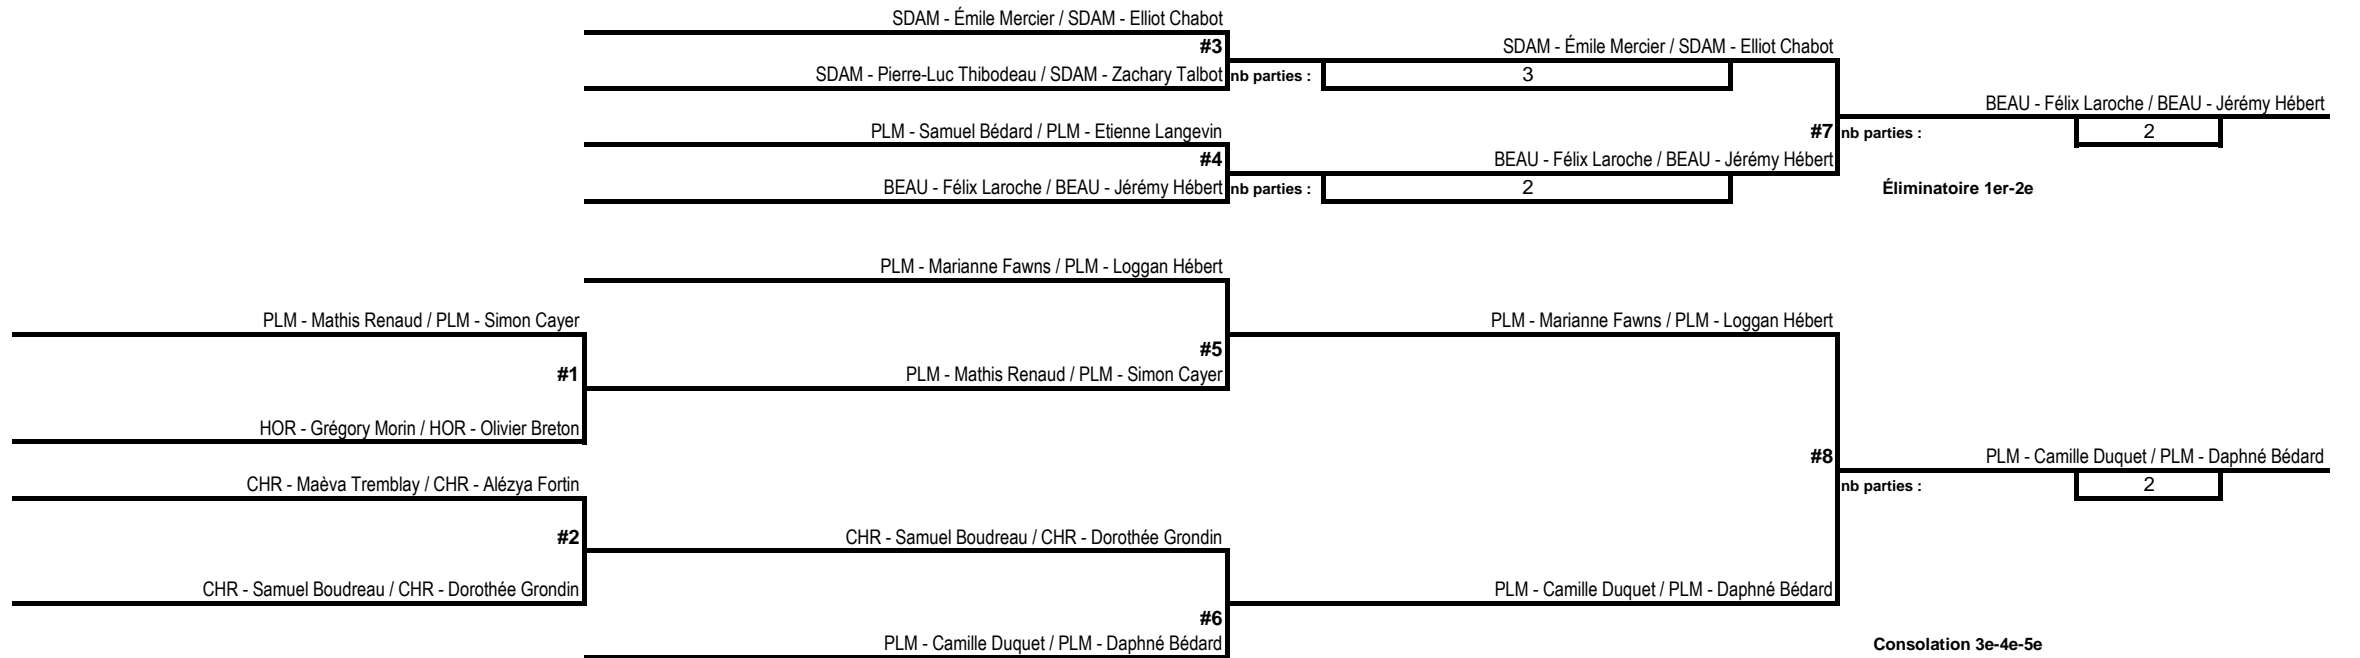

Section : 2
Cote moyenne : 1206,494

Section 3

Section A		Cote	1	2	3	4	5	V	D	Rang
1	HOR - Jérôme Lamontagne / HOR - Olivier Lachance	1112	X	21	21	21	17	3	1	1
2	HOR - Simon Pelletier / HOR - Younes Maarouf-Laflamme	1071	12	X	21	21	21	3	1	2
3	CFL - Mireille Pouliot / CFL - Benjamin St-Pierre	1027	11	15	X	21	21	2	2	3
4	CHR - Lauranne Dumas / CHR - Marguerite Albert	982	13	12	13	X	10	0	4	5
5	PLM - Charlie-Anne Blanchet / PLM - Élie Desjardins	983	21	10	15	21	X	2	2	4

Section B		Cote	1	2	3	4	5	V	D	Rang
1	HOR - Matthew Carrier / HOR - Laurent Poulin	1109	X	16	21	19	21	2	2	3
2	CHR - Laure Marianne Olivier Fuglie / CHR - Nicole Avramchuk	1080	21	X	21	21	21	4	0	1
3	CFL - Pavel Sharpe / CFL - Sébastien Dubé	1010	16	10	X	17	21	1	3	4
4	PLM - Evelyne Lemay / PLM - Félix Leclerc	998	21	14	21	X	21	3	1	2
5	HOR - Thomas Flamand / HOR - Thomas Beaudry-Bolduc	992	11	20	12	12	X	0	4	5