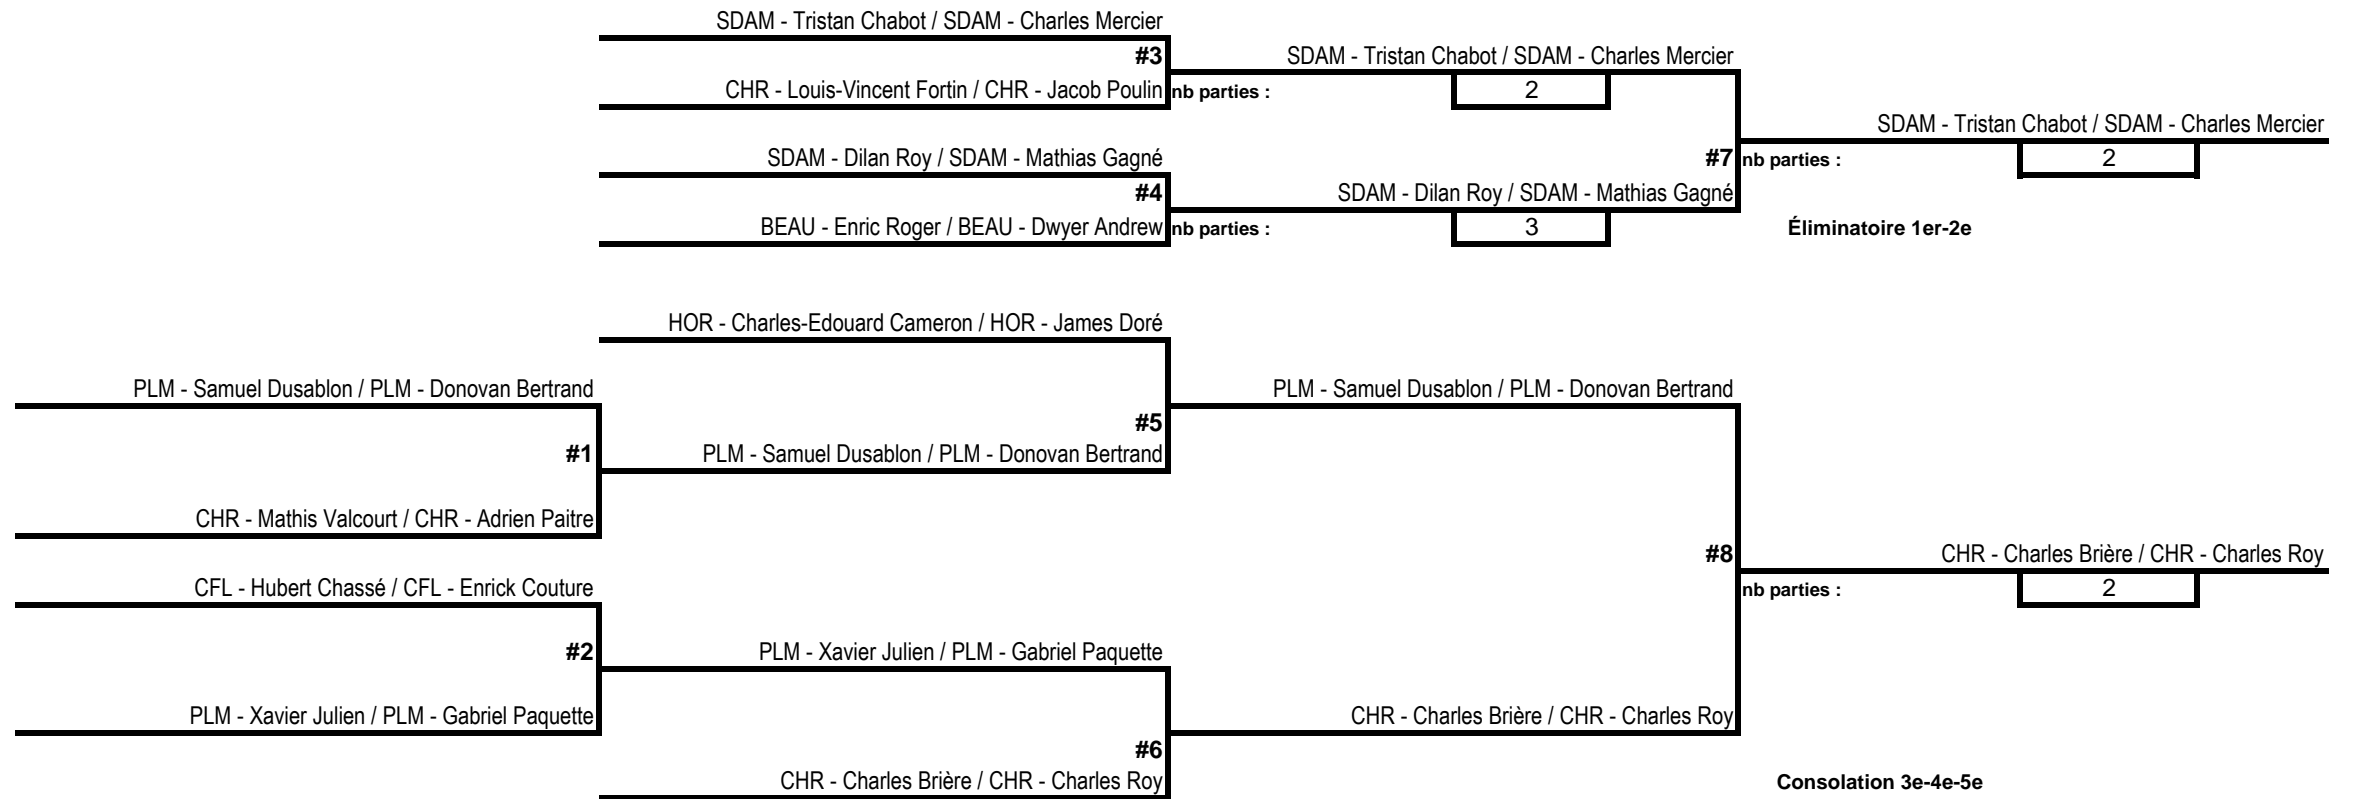

Section : 1
Cote moyenne : 1512,4382

Section 2

Section A		Cote	1	2	3	4	5	V	D	Rang
1	CHR - Samuel Boudreau / CHR - Dorothée Grondin	1276	X	21	17	16	17	1	3	4
2	HOR - Grégory Morin / HOR - Olivier Breton	1243	16	X	11	21	18	1	3	5
3	PLM - Samuel Bédard / PLM - Etienne Langevin	1222	21	21	X	21	18	3	1	2
4	PLM - Marianne Fawns / PLM - Loggan Hébert	1160	21	19	11	X	19	1	3	3
5	SDAM - Émile Mercier / SDAM - Elliot Chabot	1153	21	21	21	21	X	4	0	1

Section B		Cote	1	2	3	4	5	V	D	Rang
1	BEAU - Félix Laroche / BEAU - Jérémy Hébert	1255	X	21	18	21	21	3	1	1
2	CHR - Maëva Tremblay / CHR - Alézya Fortin	1254	11	X	15	18	13	0	4	5
3	PLM - Camille Duquet / PLM - Daphné Bédard	1215	21	21	X	12	21	3	1	3
4	SDAM - Pierre-Luc Thibodeau / SDAM - Zachary Talbot	1167	14	21	21	X	21	3	1	2
5	PLM - Mathis Renaud / PLM - Simon Cayer	1121	11	21	13	10	X	1	3	4