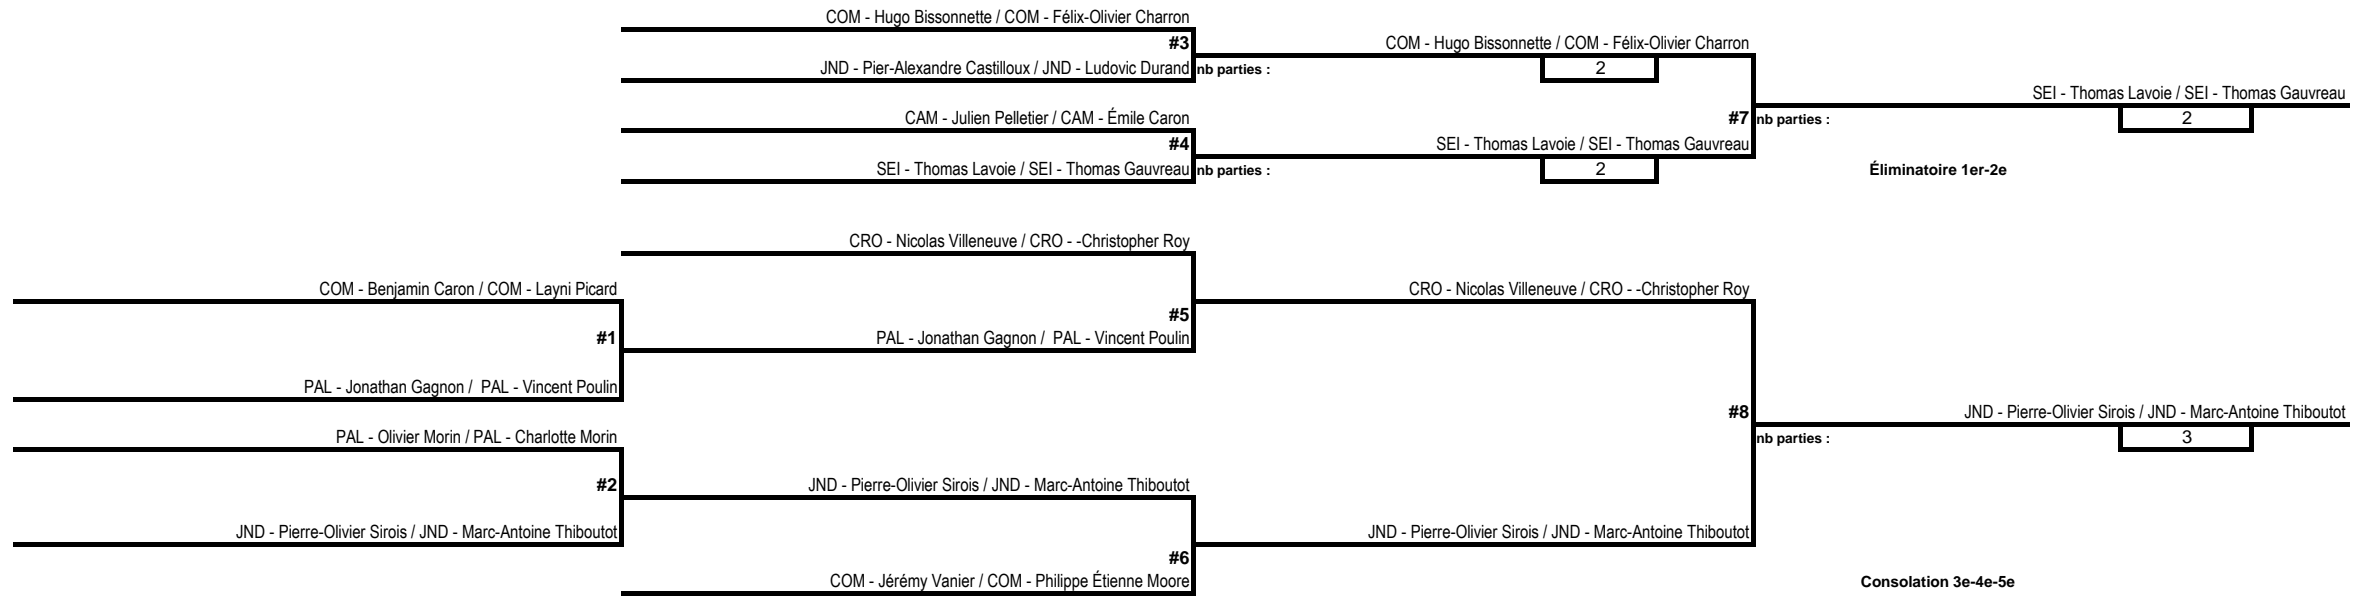

Section : 2
Cote moyenne : 1366,292

Deux pools

Collège des Compagnons

16 février 2019

Section 3

Section A		Cote	1	2	3	4	V	D	Rang
1	JND - Louis-Philippe Rouleau / JND - Vincent Lamontagne	1294	x	19	21	17	1	2	2
2	COM - Derek Therrien-Verret / COM - Laurent Dupont	1222	21	x	21	21	3	0	1
3	JND - Maddisen Dubé / JND - Xavier Ménard	1171	12	18	x	21	1	2	4
4	JND - Élie Gazaille / JND - Adam Raymond	1140	21	12	20	x	1	2	3

Section B		Cote	1	2	3	4	V	D	Rang
1	JND - Gabrielle Boutin / JND - Jérémy Dumas	1279	x	21	21	21	3	0	1
2	COM - Étienne Prémont / COM - Alexis Desharnais	1270	17	x	21	21	2	1	2
3	COM - Mia Gueissaz-Teufel / COM - Jeanne Marchildon	1159	14	17	x	16	0	3	4
4	JND - Mathis Henri / JND - Emy Levasseur	1158	17	8	21	x	1	2	3