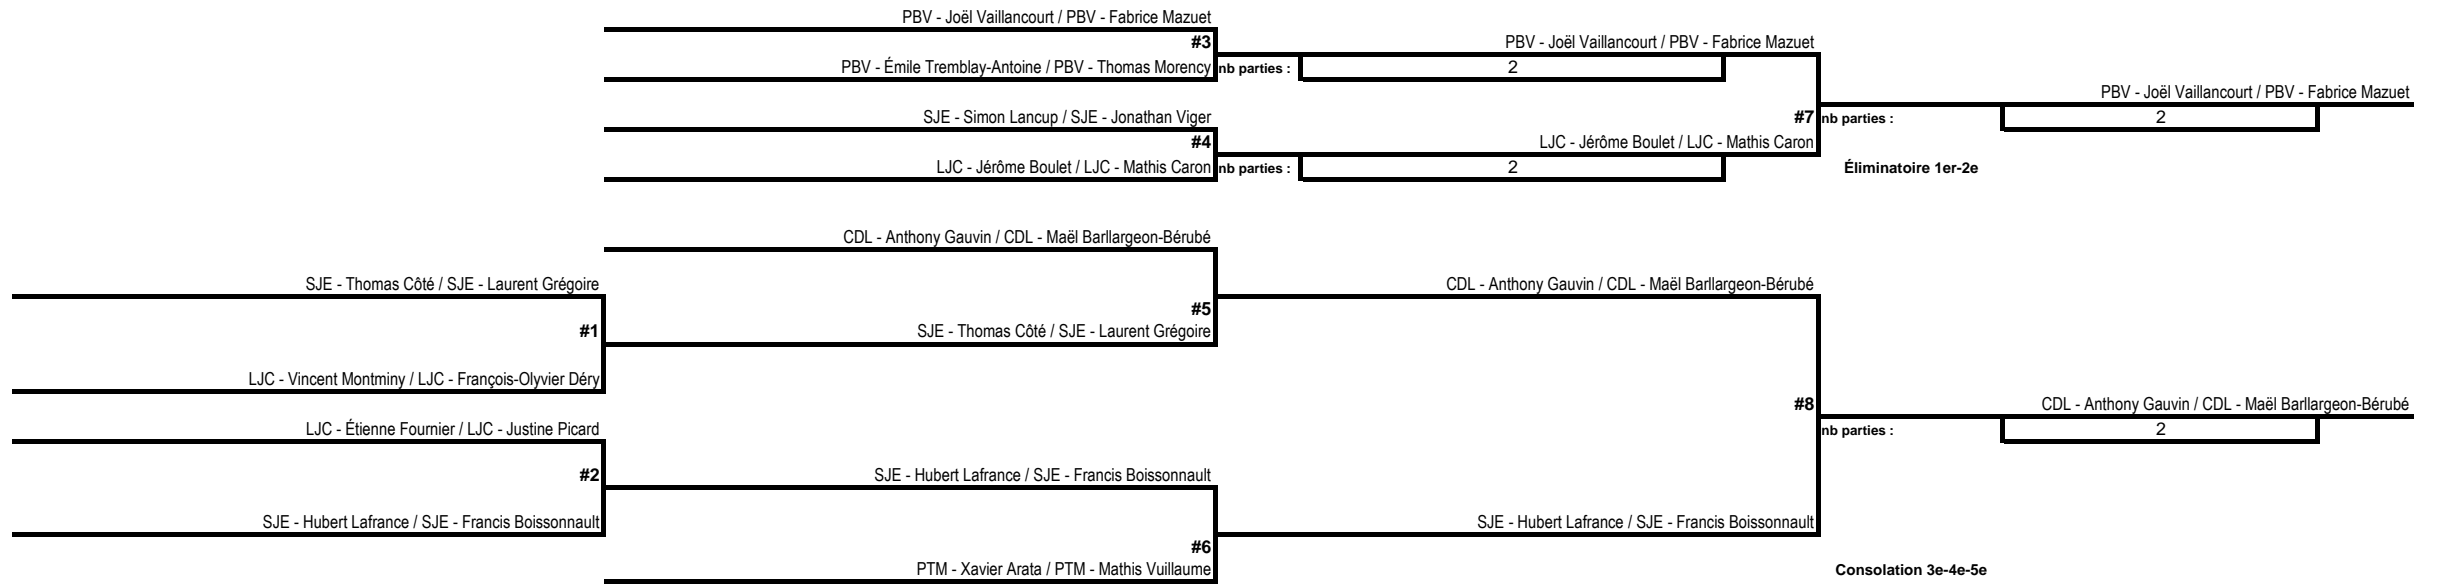

Section : **1**
Cote moyenne : 1550,712

5-4

Section 2

Collège de Lévis

16 février 2019

Section A		Cote	1	2	3	4	5	V	D	Rang
1	SJE - Raphaël Tremblay / SJE - Jasmin Allen	1283	X	21	21	21	21	4	0	1
2	SJE - Charles-Antoine Foy / SJE - Gabriel Marchand	1164	14	X	21	19	21	2	2	3
3	LJC - Frédérique Thibault / LJC - Jennifer Blanchet	1136	14	17	X	18	21	1	3	4
4	PBV - Félix Mercier / PBV - Maéva Bédard	1100	16	21	21	X	21	3	1	2
5	SJE - Nathan Boudreault / SJE - Mathieu Cormier	1064	5	14	12	20	X	0	4	5

Section B		Cote	1	2	3	4	V	D	Rang
1	SJE - Romain Gosselin-Delort / SJE - Charles Jobin-Lapointe	1262	X	16	21	21	2	1	2
2	SJE - Louis-Charles Morin / SJE - Samuel Boucher-Morisset	1244	21	X	21	21	3	0	1
3	SJE - Émile Côté / SJE - Hugo Pelletier	1115	18	18	X	21	1	2	3
4	PBV - Simon Lamontagne / PBV - Rose Bernard	1069	14	11	17	X	0	3	4