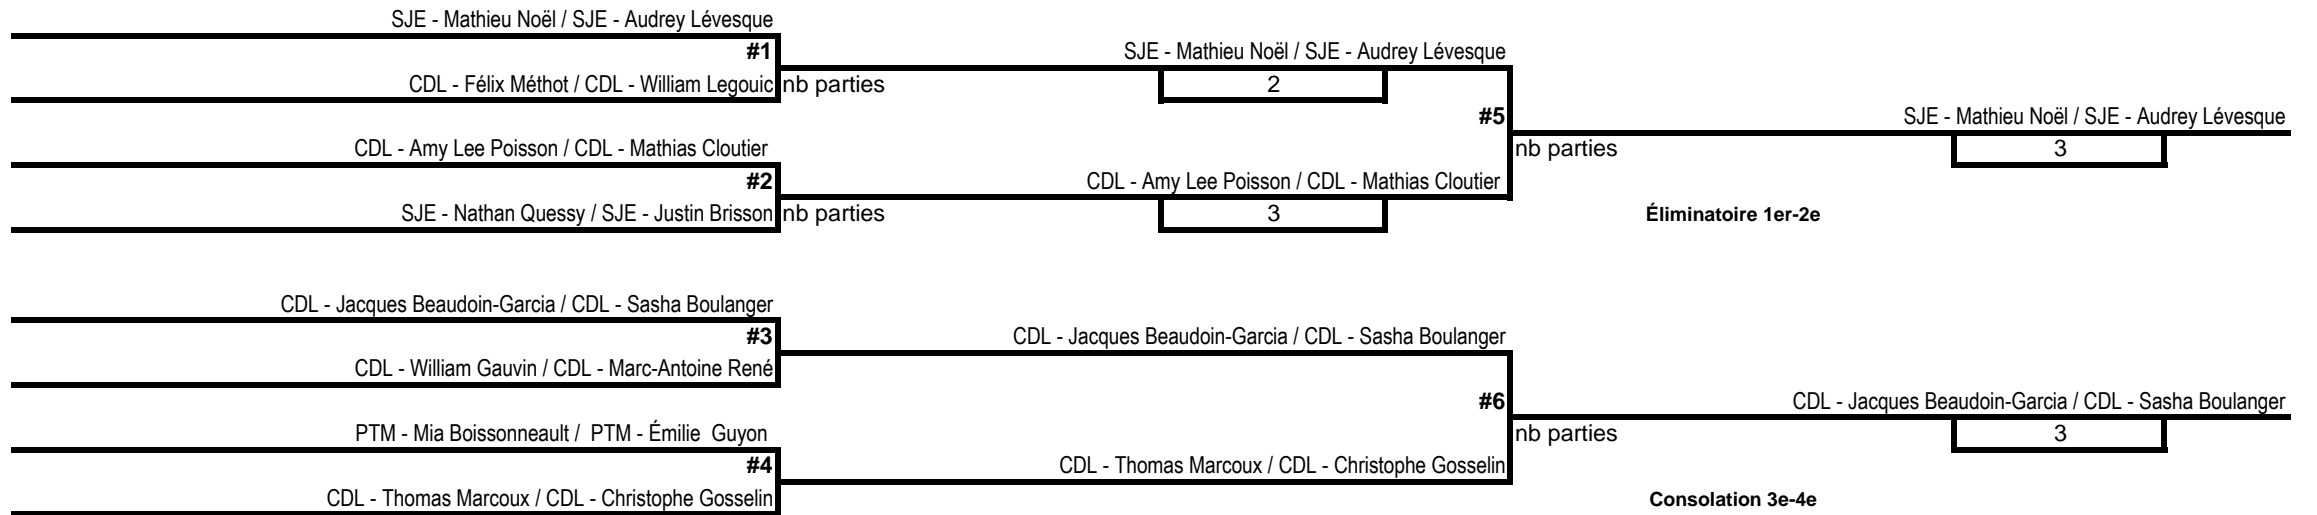

Section : 3
Cote moyenne : 1033,28

Quatre pools
Section 4

Collège de Lévis
16 février 2019

Section A		Cote	1	2	3	4	V	D	Rang
1	PTM - Jérémie Abran / PTM - Williamson Leboeuf	998	x	0	0	0	0	3	4
2	LJC - Thomas Paradis / LJC - Justin Laflamme	943	21	x	21	21	3	0	1
3	SJE - Renaud Laplante / SJE - Julia Labrecque	830	21	19	x	21	2	1	2
4	SJE - Xavier Bouchard / SJE - Valentin Toma	479	0	0	0	x	0	3	3

Section B		Cote	1	2	3	4	V	D	Rang
1	CDL - Méganne Fleet / CDL - Félicie Quinty	986	x	21	16	21	2	1	2
2	CDL - Charles-Edouard Jolicoeur / CDL - Thomas Cayouette	932	12	x	17	21	1	2	3
3	SJE - Samuel Sylvain / SJE - Jimmy Barthe	825	21	21	x	21	3	0	1
4	SJE - Jacob Wilhelm / SJE - Charles-Alexis Gagné	646	16	19	19	x	0	3	4

Section C		Cote	1	2	3	4	V	D	Rang
1	PTM - Cédric Vachon / PTM - Félix Couture	979	x	21	21	21	3	0	1
2	SJE - Alex Bernier / SJE - Édouard Maheu	909	13	x	20	21	1	2	2
3	CDL - Léa Lévesque / CDL - Laurence Lévesque	825	16	21	x	15	1	2	4
4	LJC - Amélie-Jade Cloutier / LJC - Tessia Boulet	772	16	15	21	x	1	2	2

Section D		Cote	1	2	3	4	V	D	Rang
1	SJE - Emile Fortier-Massicotte / SJE - Justin Brisson	966	x	21	21	21	3	0	1
2	PBV - Maxime Dutil / PBV - Laurent Martel	960	17	x	21	21	2	1	2
3	SJE - Myriam Labrecque / SJE - Jacob Turcot	792	16	14	x	21	1	2	3
4	CDL - Marie Caouette / CDL - Tristan Cardinal	776	0	0	1	x	0	3	4