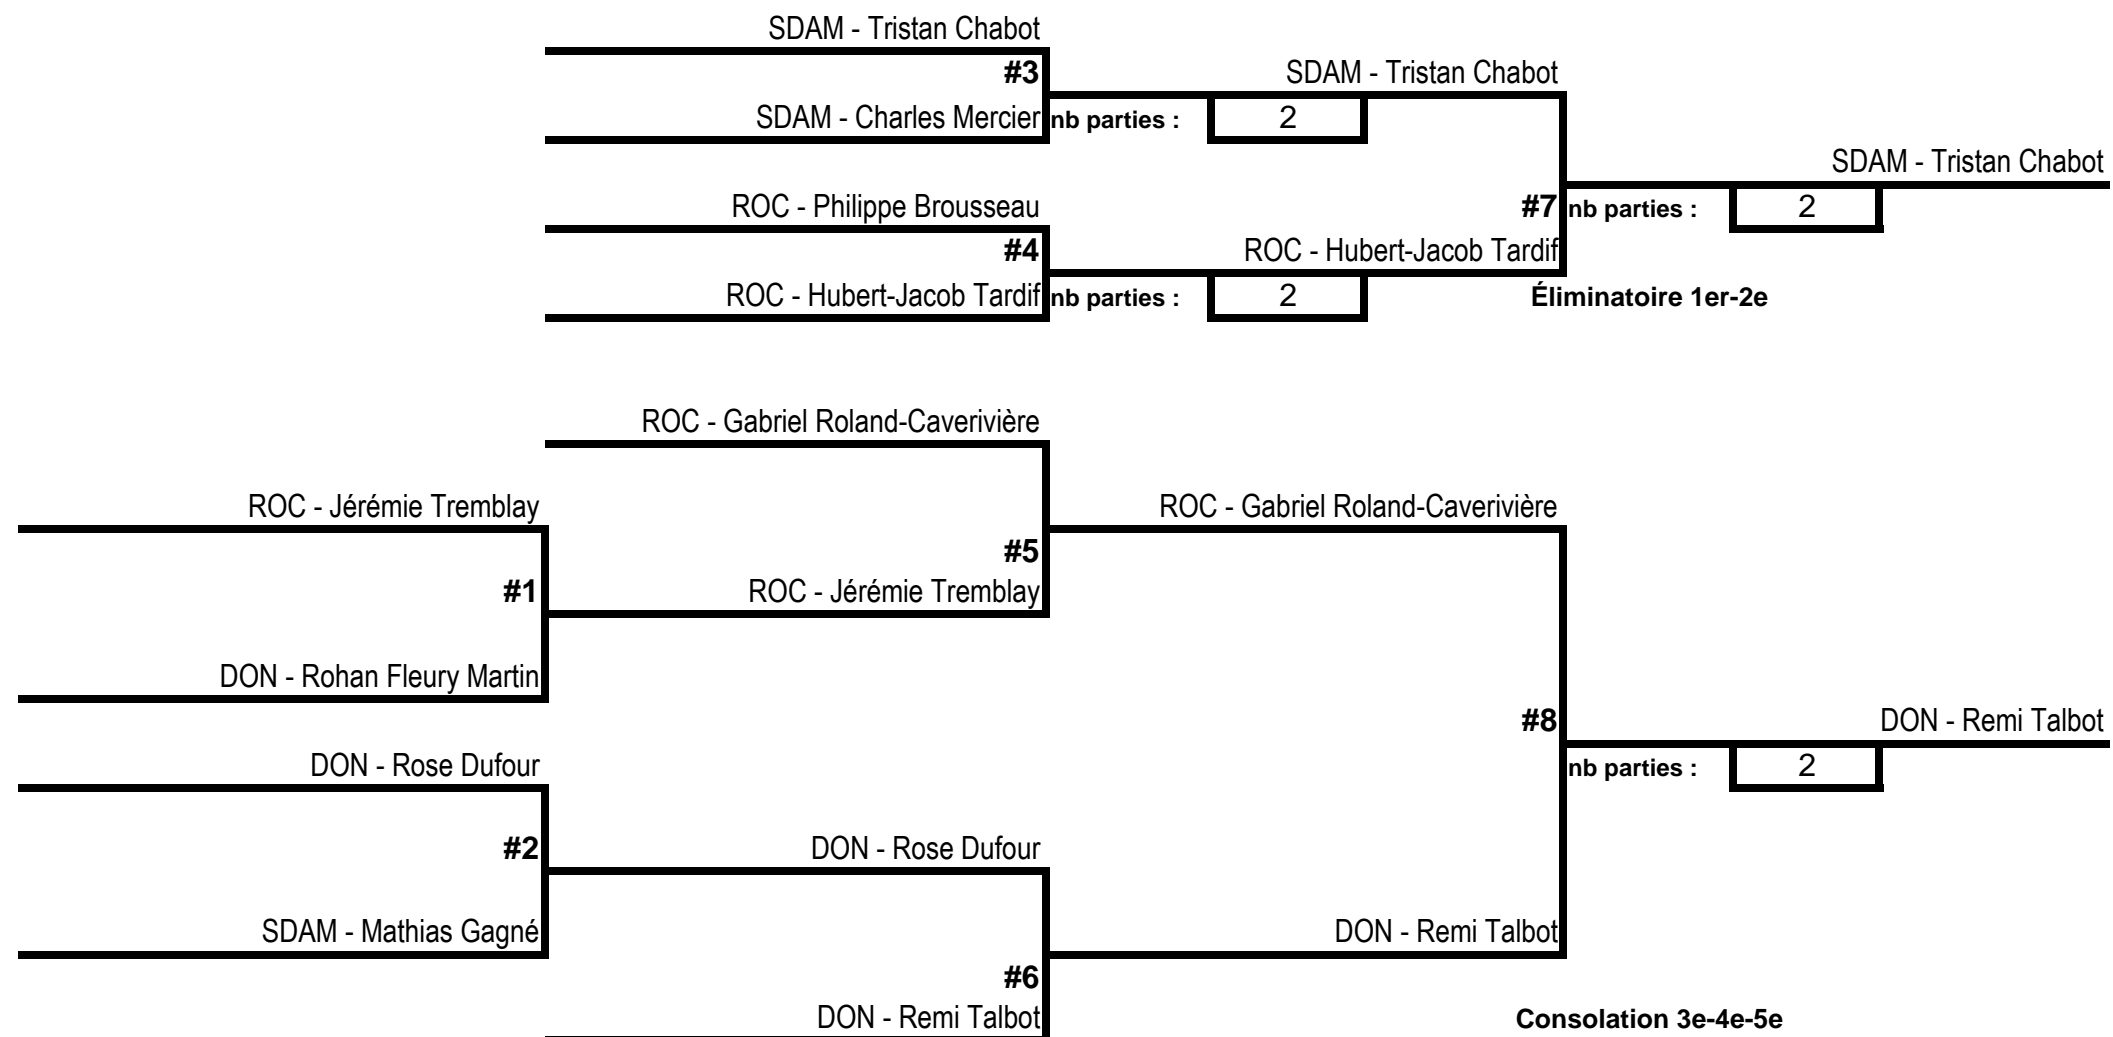

Section : 1

Cote moyenne :

Section 1

		1	2	3	4	5	6	7	8	9	10
1	SDAM - Tristan Chabot		1 - 0	1 - 0	1 - 0	1 - 0	2 - 0	2 - 0			
2	ROC - Gabriel Roland-Caverivière	0 - 1		0 - 1	1 - 0	1 - 0				0 - 2	1 - 0
3	ROC - Philippe Brousseau	0 - 1	1 - 0		1 - 0	1 - 0	0 - 2				
4	SDAM - Mathias Gagné	0 - 1	0 - 1	0 - 1		1 - 0			0 - 1		
5	DON - Rohan Fleury Martin	0 - 1	0 - 1	0 - 1	0 - 1						0 - 1
6	ROC - Hubert-Jacob Tardif	0 - 2		2 - 0				1 - 0	1 - 0	1 - 0	1 - 0
7	SDAM - Charles Mercier	0 - 2					0 - 1		1 - 0	1 - 0	1 - 0
8	DON - Rose Dufour				1 - 0		0 - 1	0 - 1		1 - 1	0 - 1
9	DON - Remi Talbot		2 - 0				0 - 1	0 - 1	1 - 1		1 - 0
10	ROC - Jérémie Tremblay		0 - 1			1 - 0	0 - 1	0 - 1	1 - 0	0 - 1	

Joueur	A.C.	N.C.
SDAM - Tristan Chabot	1964,4	2023
ROC - Gabriel Roland-Caverivière	1551	1514
ROC - Philippe Brousseau	1490	1536
SDAM - Mathias Gagné	1355,04	1340
DON - Rohan Fleury Martin	1332	1282
ROC - Hubert-Jacob Tardif	1777	1817
SDAM - Charles Mercier	1761,96	1764
DON - Rose Dufour	1498	1471
DON - Remi Talbot	1475	1515
ROC - Jérémie Tremblay	1317	1338

bonus

bonus

bonus

bonus

A.C. : ancienne cote

N.C. : nouvelle cote

Bonus : 20 points de cote de plus pour avoir
terminé 1e ou 2e dans le pool