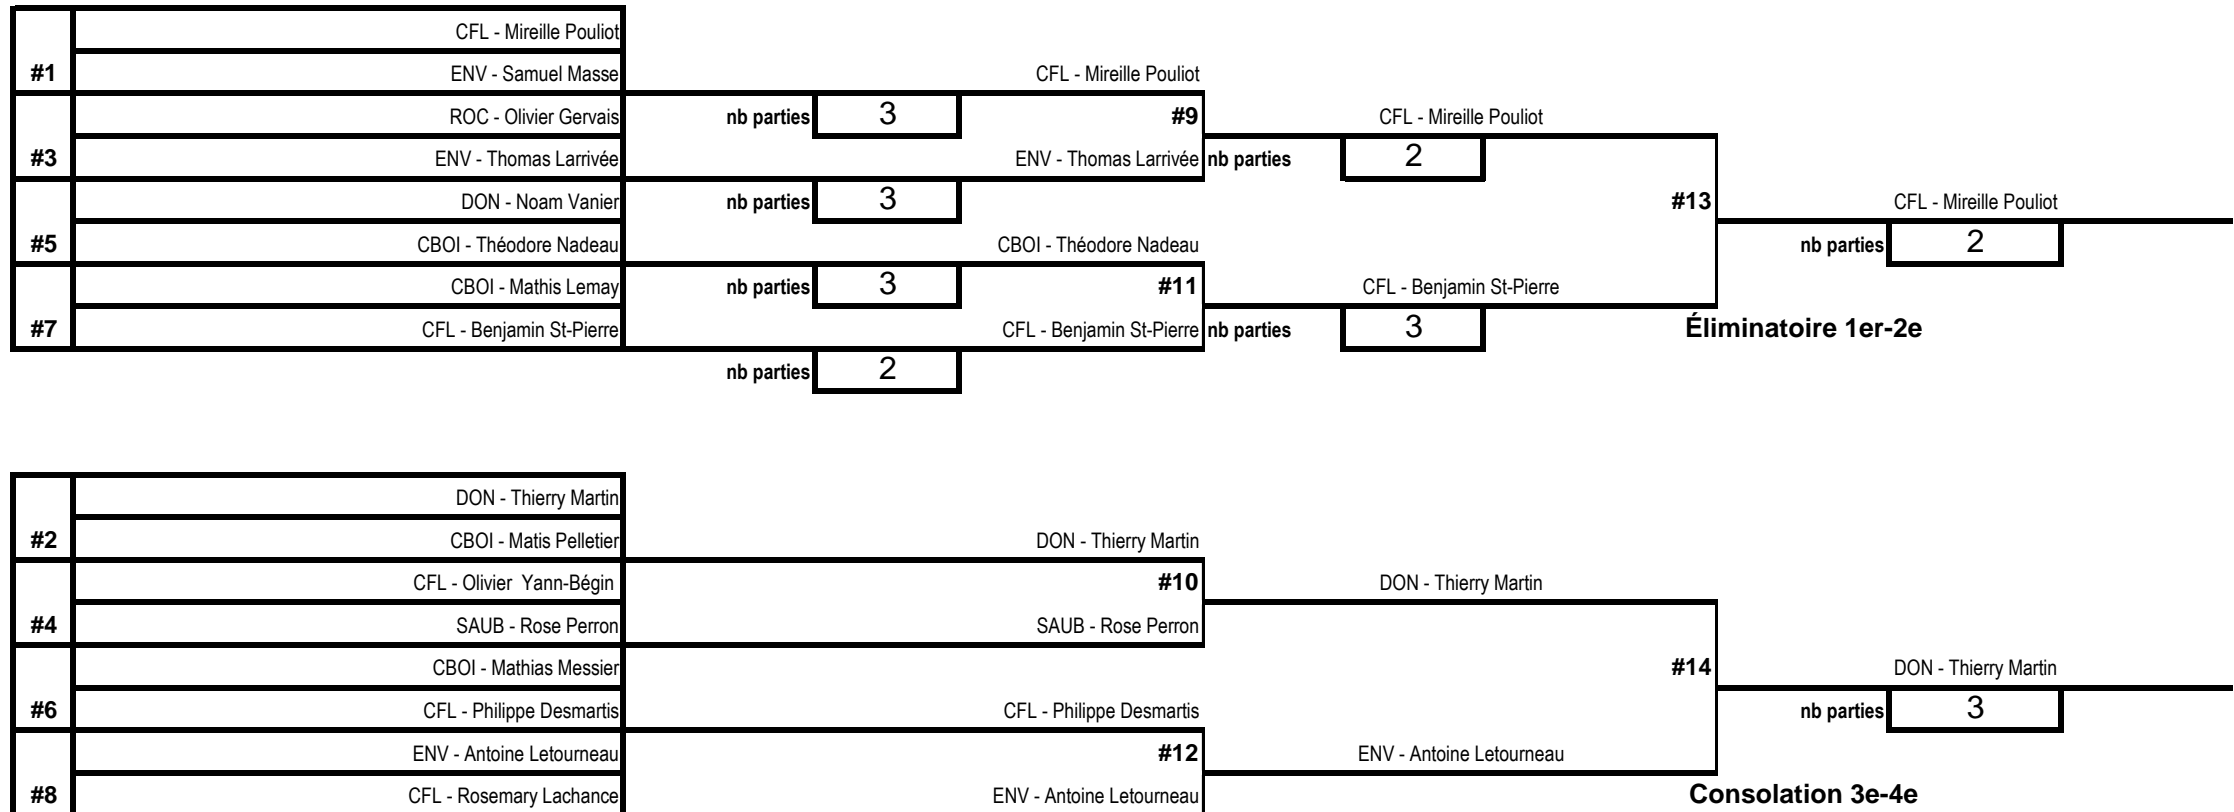

Section : 4
Cote moyenne :

Section 4

Nom	1	2	3	4	5	6	7	8	9	10	11	12	13	14	15	16
1 CFL - Mireille Pouliot		1 - 0	1 - 0	1 - 0	2 - 0		2 - 1						2 - 0			
2 CBOI - Mathis Lemay	0 - 1		1 - 0	1 - 0	0 - 2											
3 ENV - Antoine Letourneau	0 - 1	0 - 1		1 - 3			1 - 0							1 - 0		
4 DON - Thierry Martin	0 - 1	0 - 1	3 - 1			1 - 0										1 - 0
5 CFL - Benjamin St-Pierre	0 - 2	2 - 0				1 - 0	1 - 0	1 - 0							2 - 1	
6 CBOI - Matis Pelletier				0 - 1	0 - 1		0 - 1	0 - 1								
7 ENV - Samuel Masse	1 - 2				0 - 1	1 - 0		1 - 0								
8 CFL - Rosemary Lachance			0 - 1		0 - 1	1 - 0	0 - 1									
9 DON - Noam Vanier										1 - 0	1 - 0	1 - 0			1 - 2	
10 ROC - Olivier Gervais									0 - 1		1 - 0	1 - 0	1 - 2			
11 CBOI - Mathias Messier									0 - 1	0 - 1		1 - 0		0 - 1		
12 CFL - Olivier Yann-Bégin									0 - 1	0 - 1	0 - 1					0 - 1
13 ENV - Thomas Larrivée	0 - 2									2 - 1				1 - 0	1 - 0	1 - 0
14 CFL - Philippe Desmartis			0 - 1								1 - 0		0 - 1		0 - 1	0 - 1
15 CBOI - Théodore Nadeau					1 - 2				2 - 1				0 - 1	1 - 0		1 - 0
16 SAUB - Rose Perron				0 - 1								1 - 0	0 - 1	1 - 0	0 - 1	

Joueur	A.C.	N.C.
CFL - Mireille Pouliot	944	1066
CBOI - Mathis Lemay	888,2	899
ENV - Antoine Letourneau	859	827
DON - Thierry Martin	889	914
CFL - Benjamin St-Pierre	942,3	988
CBOI - Matis Pelletier	880,6	812
ENV - Samuel Masse	844	879
CFL - Rosemary Lachance	742,2	734

bonus
bonus
bonus
bonus
bonus
bonus
bonus

Joueur	A.C.	N.C.
DON - Noam Vanier	931	951
ROC - Olivier Gervais	873	893
CBOI - Mathias Messier	800	773
CFL - Olivier Yann-Bégin	776	724
ENV - Thomas Larrivée	910	943
CFL - Philippe Desmartis	741,4	713
CBOI - Théodore Nadeau	797,3	870
SAUB - Rose Perron	783,8	776

bonus
bonus
bonus
bonus
bonus
bonus
bonus

A.C. : ancienne cote

N.C. : nouvelle cote

Bonus : 20 points de cote de plus pour avoir terminer 1e ou 2e de son pool