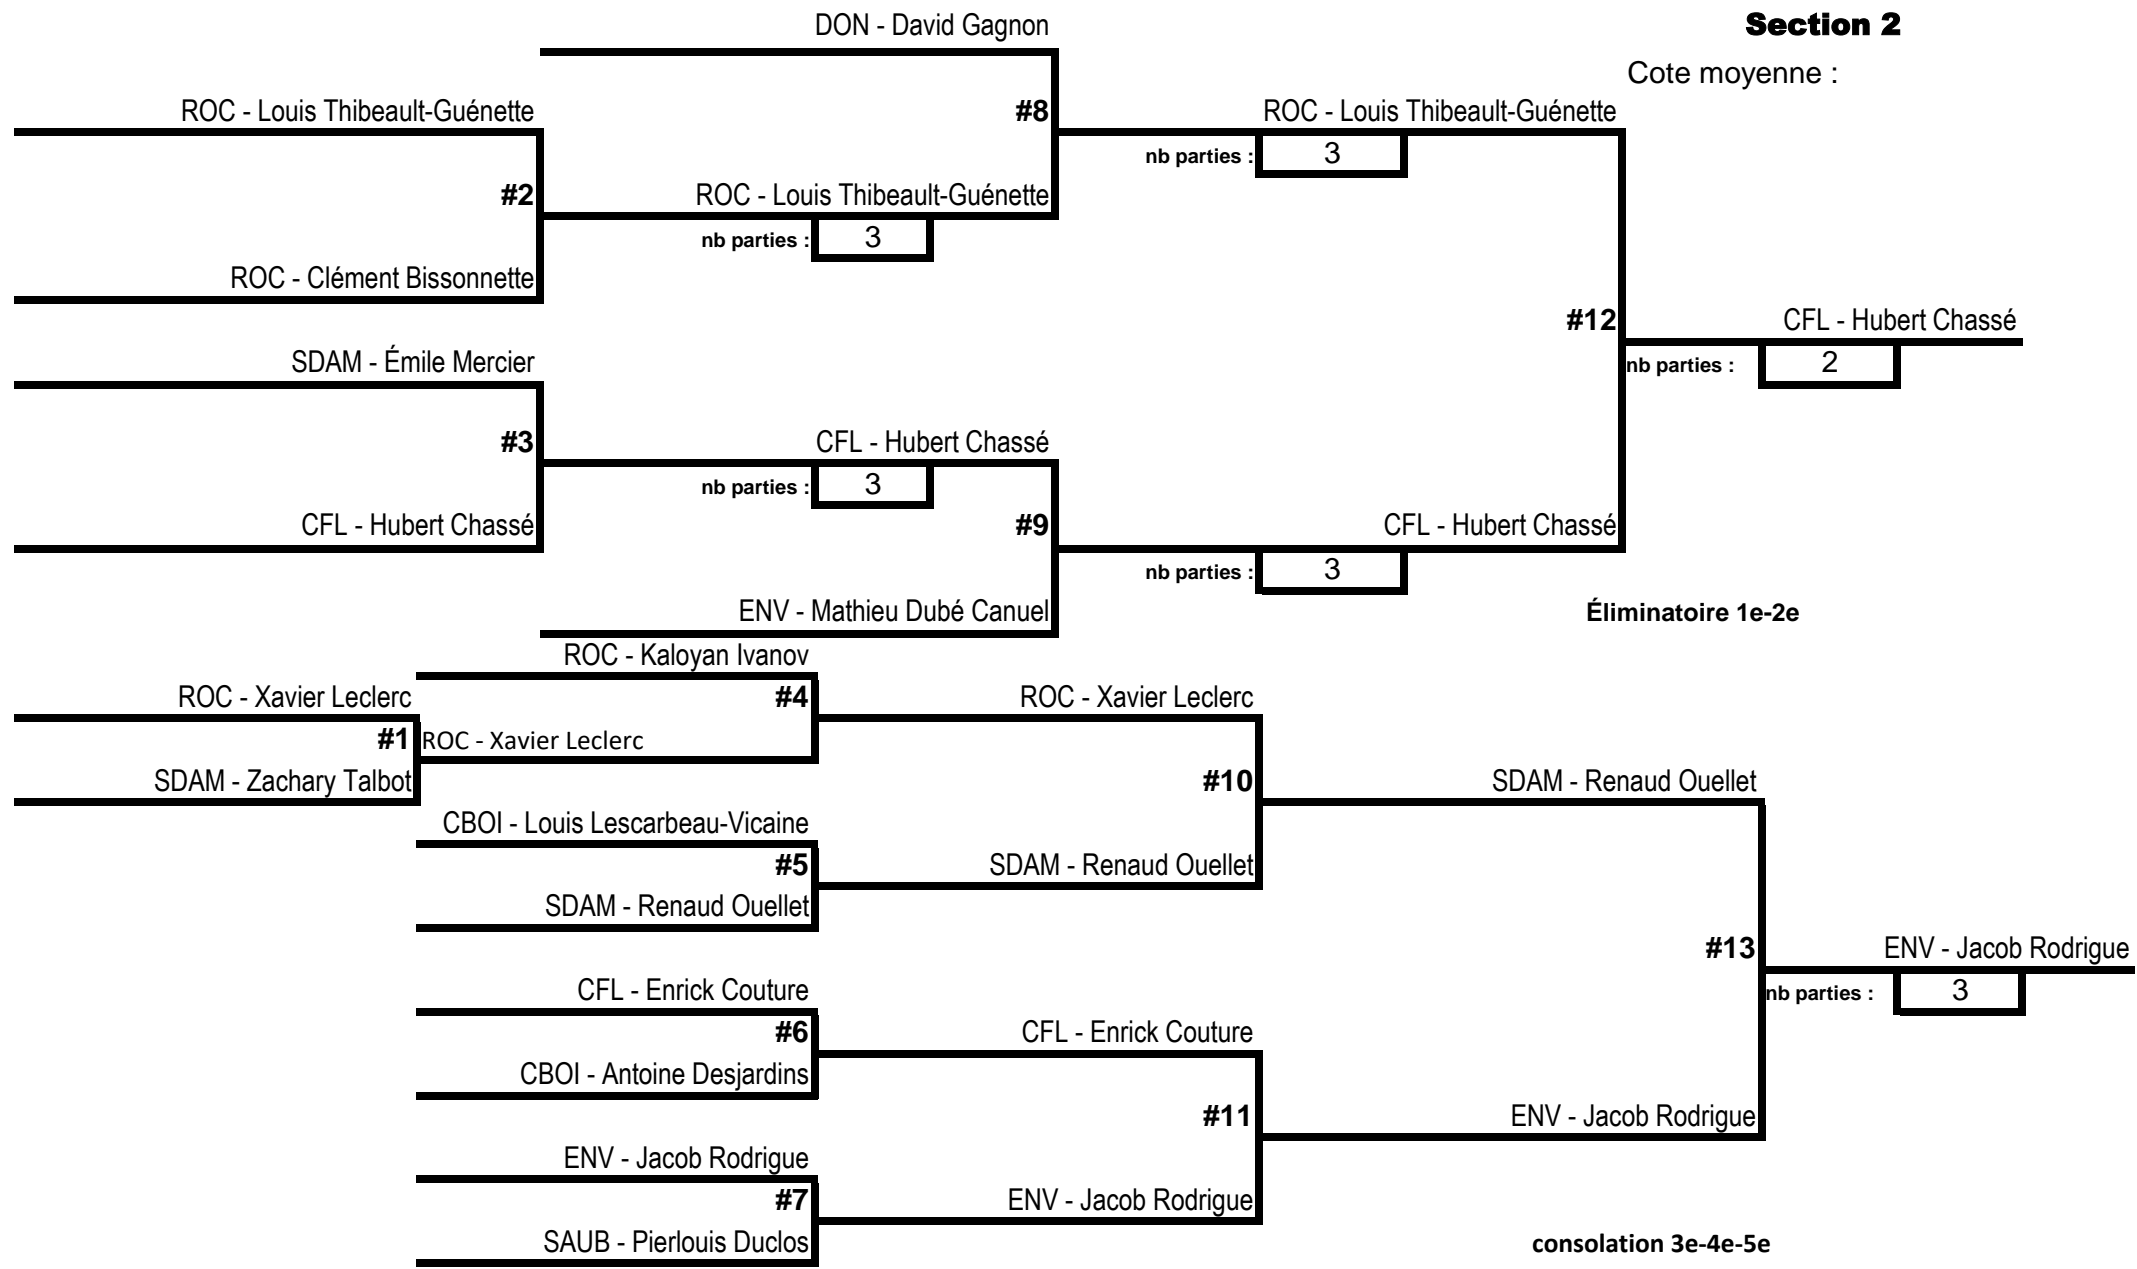

Section 2

Cote moyenne :

Section 2

	Nom	1	2	3	4	5	6	7	8	9	10	11	12	13	14	15
1	SDAM - Émile Mercier		1 - 0	1 - 0	0 - 1	1 - 0						1 - 2				
2	ROC - Kaloyan Ivanov	0 - 1		1 - 0	0 - 1	1 - 0		0 - 1								
3	SAUB - Pierlouis Duclos	0 - 1	0 - 1		0 - 1	0 - 1							0 - 1			
4	DON - David Gagnon	1 - 0	1 - 0	1 - 0		1 - 0								1 - 2		
5	CBOI - Antoine Desjardins	0 - 1	0 - 1	1 - 0	0 - 1						0 - 1					
6	ENV - Mathieu Dubé Canuel							1 - 0	0 - 1	1 - 0	1 - 0	1 - 2				
7	ROC - Xavier Leclerc		1 - 0				0 - 1		0 - 1	0 - 2	0 - 1				1 - 0	
8	ROC - Clément Bissonnette						1 - 0	1 - 0		1 - 0	0 - 1			1 - 2		
9	SDAM - Renaud Ouellet						0 - 1	2 - 0	0 - 1		0 - 1		1 - 2			1 - 0
10	CFL - Enrick Couture					1 - 0	0 - 1	1 - 0	1 - 0	1 - 0			0 - 1			
11	CFL - Hubert Chassé	2 - 1					2 - 1						1 - 0	3 - 0	1 - 0	1 - 0
12	ENV - Jacob Rodrigue			1 - 0						2 - 1	1 - 0	0 - 1		0 - 1	1 - 0	1 - 0
13	ROC - Louis Thibeault-Guénette				2 - 1				2 - 1			0 - 3	1 - 0		1 - 0	1 - 0
14	SDAM - Zachary Talbot							0 - 1				0 - 1	0 - 1	0 - 1		0 - 1
15	CBOI - Louis Lescarbeau-Vicaine									0 - 1		0 - 1	0 - 1	0 - 1	1 - 0	

Joueur	A.C.	N.C.	
SDAM - Émile Mercier	1298	1304	bonus
ROC - Kaloyan Ivanov	1202	1185	
SAUB - Pierlouis Duclos	1152	1085	
DON - David Gagnon	1165	1237	bonus
CBOI - Antoine Desjardins	1156	1115	
ENV - Mathieu Dubé Canuel	1285	1298	bonus
ROC - Xavier Leclerc	1221	1165	
ROC - Clément Bissonnette	1186	1222	bonus
SDAM - Renaud Ouellet	1196	1185	
CFL - Enrick Couture	1143	1193	
CFL - Hubert Chassé	1241	1380	bonus
ENV - Jacob Rodrigue	1223	1251	
ROC - Louis Thibeault-Guénette	1147	1222	bonus
SDAM - Zachary Talbot	1145	1076	
CBOI - Louis Lescarbeau-Vicaine	1145	1106	

A.C. : ancienne cote

N.C. : nouvelle cote

Bonus : 20 points de cote de plus pour avoir terminé 1e ou 2e dans le pool