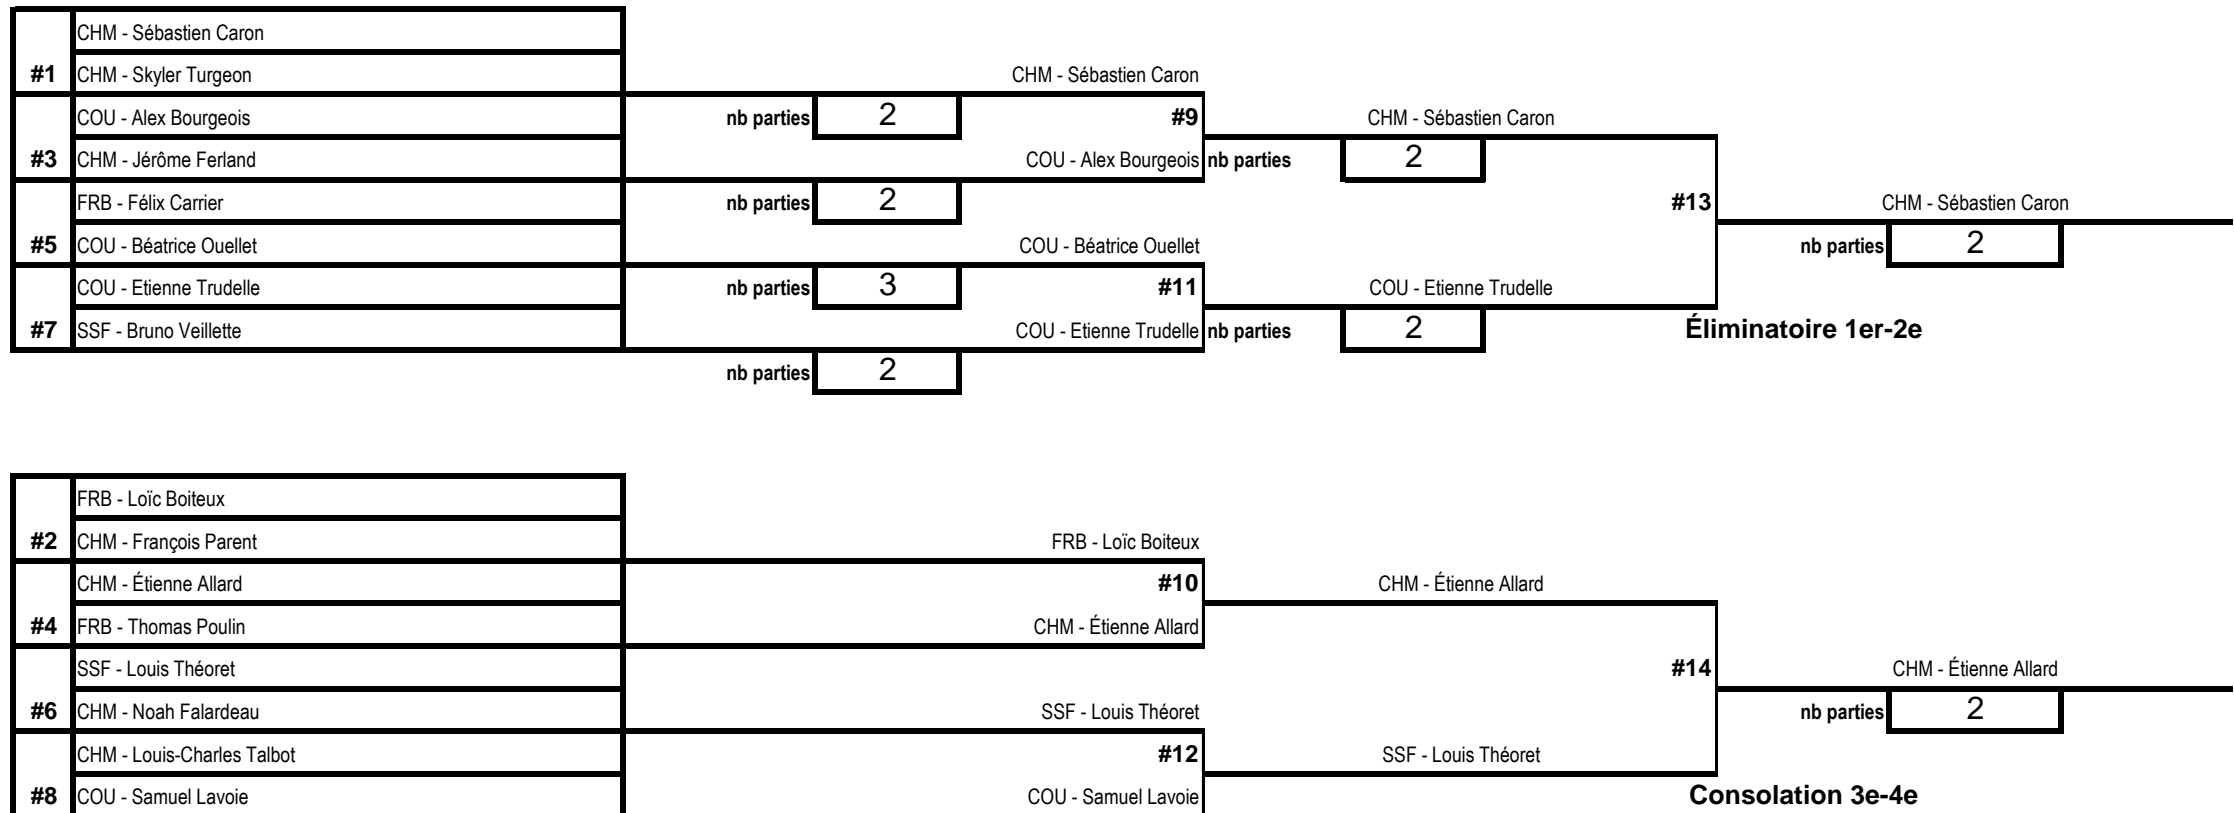

Quatre pools

Section 4

Section A		Cote	1	2	3	4	V	D	Rang
1	CHM - Sébastien Caron	1022	x	21	21	21	3	0	1
2	CHM - Louis-Charles Talbot	948	0	x	0	0	0	3	4
3	COU - Etienne Trudelle	926	20	21	x	21	2	1	2
4	FRB - Loïc Boiteux	836	5	21	7	x	1	2	3

Section B		Cote	1	2	3	4	V	D	Rang
1	CHM - François Parent	1022	x	9	11	19	0	3	4
2	SSF - Bruno Veillette	970	21	x	21	21	3	0	1
3	CHM - Skyler Turgeon	925	13	14	x	21	2	1	2
4	COU - Samuel Lavoie	860	21	16	14	x	1	2	3

Section C		Cote	1	2	3	4	V	D	Rang
1	COU - Alex Bourgeois	1010	x	15	21	21	2	1	2
2	FRB - Félix Carrier	989	21	x	21	21	3	0	1
3	SSF - Louis Théoret	902	13	14	x	21	1	2	3
4	CHM - Étienne Allard	874	13	12	15	x	0	3	4

Section D		Cote	1	2	3	4	V	D	Rang
1	CHM - Jérôme Ferland	1005	x	21	21	21	3	0	1
2	CHM - Noah Falardeau	959	5	x	10	17	0	3	4
3	COU - Béatrice Ouellet	886	15	21	x	21	2	1	2
4	FRB - Thomas Poulin	883	8	21	6	x	1	2	3

Section : 4
Cote moyenne :