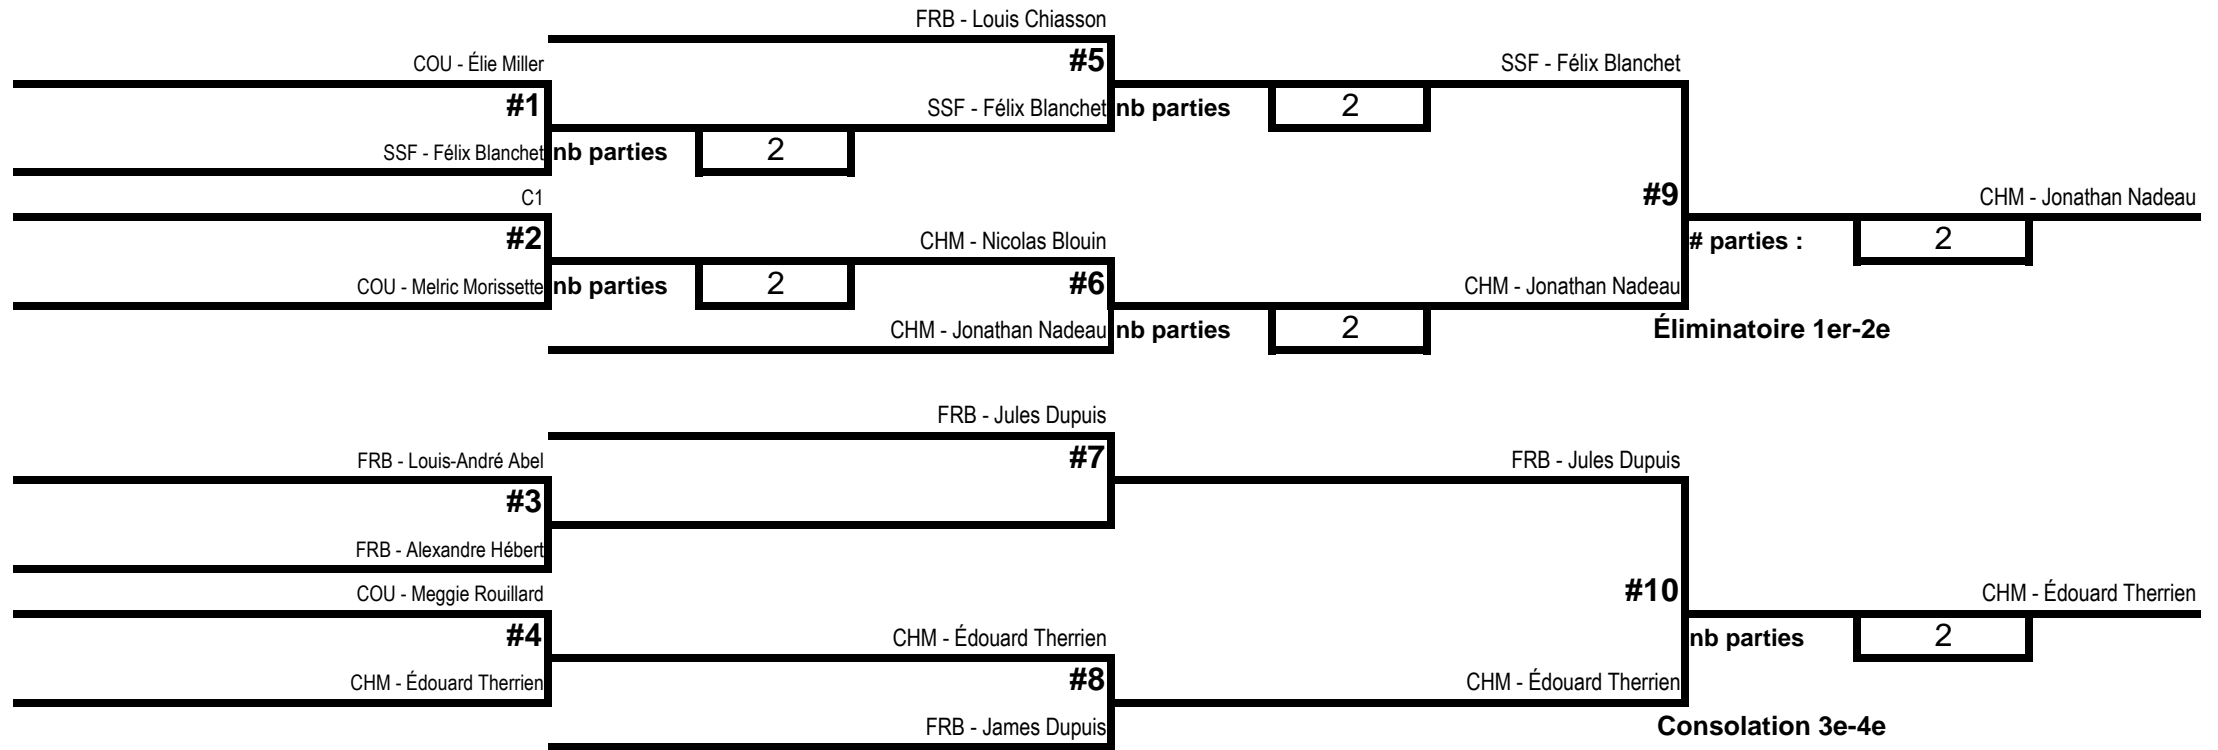

Trois pools

Section 3

Section A		Cote	1	2	3	4	V	D	Rang
1	COU - Melric Morissette	1171	x	21	16	21	2	1	2
2	FRB - Jules Dupuis	1070	19	x	16	21	1	2	3
3	FRB - Louis Chiasson	1056	21	21	x	21	3	0	1
4	CHM - Édouard Therrien	1028	16	20	11	x	0	3	4

Section B		Cote	1	2	3	4	V	D	Rang
1	CHM - Jonathan Nadeau	1148	x	21	21	21	3	0	1
2	FRB - James Dupuis	1079	11	x	13	21	1	2	3
3	COU - Élie Miller	1058	11	21	x	21	2	1	2
4	FRB - Louis-André Abel	1041	0	0	0	x	0	3	4

Section C		Cote	1	2	3	4	V	D	Rang
1	SSF - Félix Blanchet	1155	x	21	14	21	2	1	2
2	COU - Meggie Rouillard	1081	15	x	16	21	1	2	3
3	CHM - Nicolas Blouin	1068	21	21	x	21	3	0	1
4	FRB - Alexandre Hébert	1049	0	0	0	x	0	3	4

Section : 3
Cote moyenne :