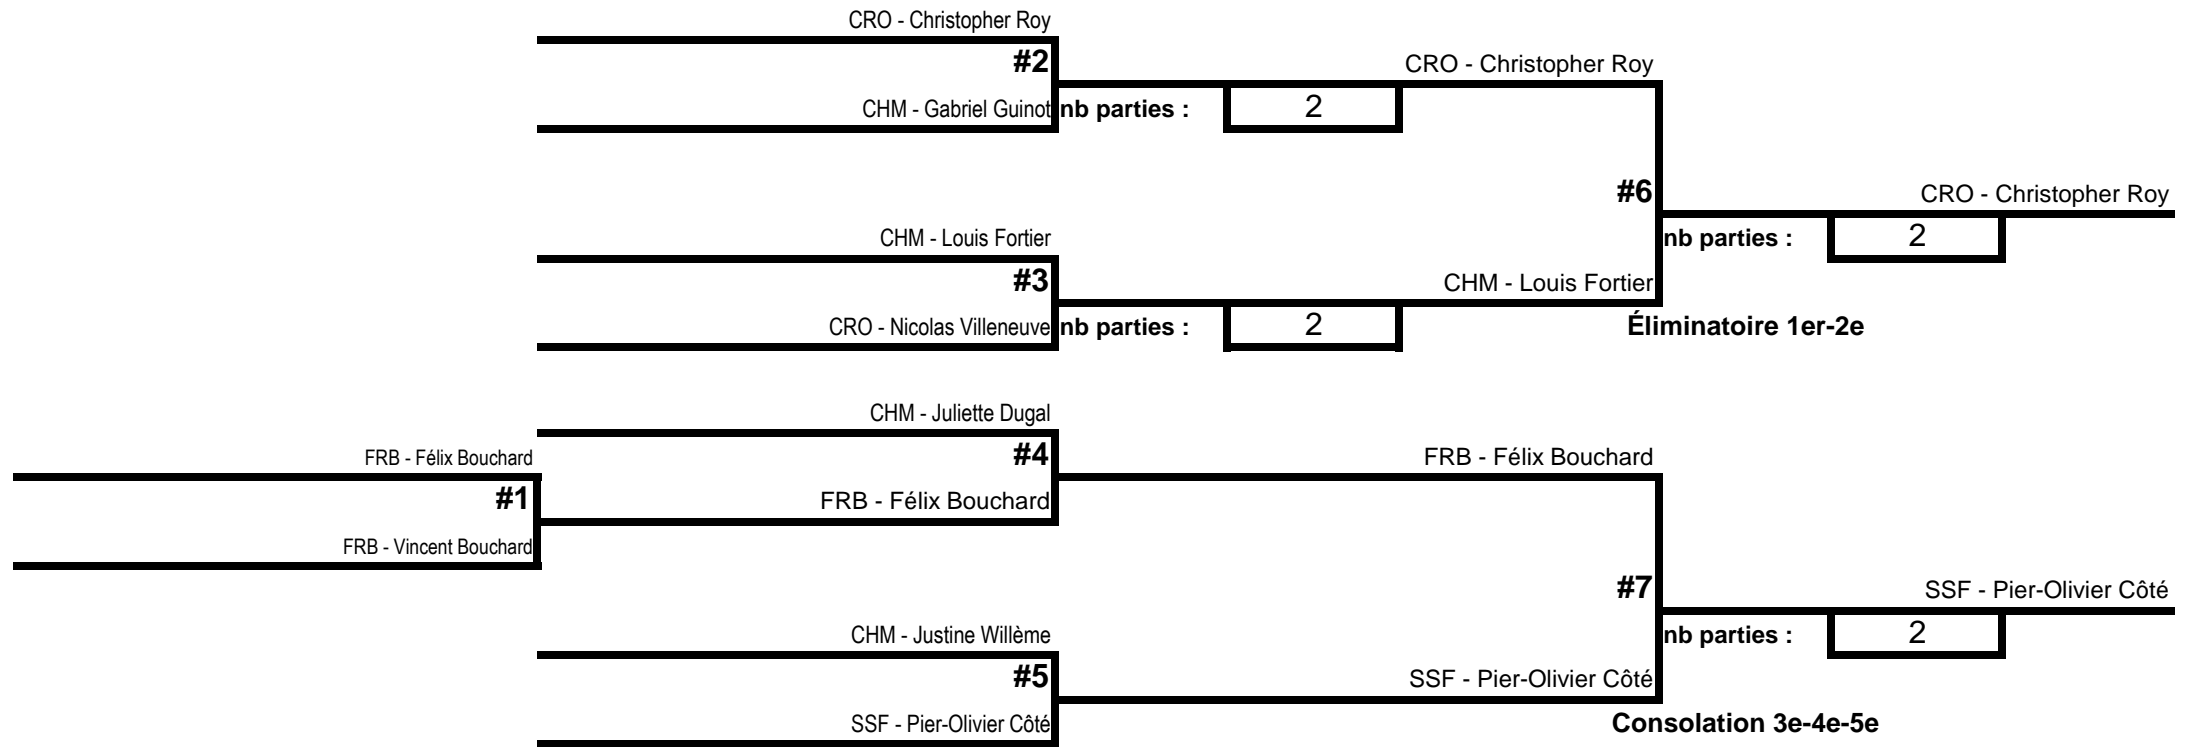

5-4

Section 2

Section A		Cote	1	2	3	4	5	V	D	Rang
1	CRO - Christopher Roy	1297	X	21	21	18	21	3	1	1
2	CHM - Louis Fortier	1349	16	X	21	21	21	3	1	2
3	FRB - Vincent Bouchard	1273	10	11	X	13	21	1	3	4
4	CHM - Juliette Dugal	1224	21	4	21	X	21	3	1	3
5	CHM - Justine Willème	1187	8	10	14	16	X	0	4	5

Section B		Cote	1	2	3	4	V	D	Rang
1	CRO - Nicolas Villeneuve	1196	X	21	21	20	2	1	1
2	CHM - Gabriel Guinot	1351	14	X	21	21	2	1	2
3	SSF - Pier-Olivier Côté	1315	13	20	X	21	1	2	3
4	FRB - Félix Bouchard	1195	21	7	15	X	1	2	4

Section : 2
Cote moyenne :