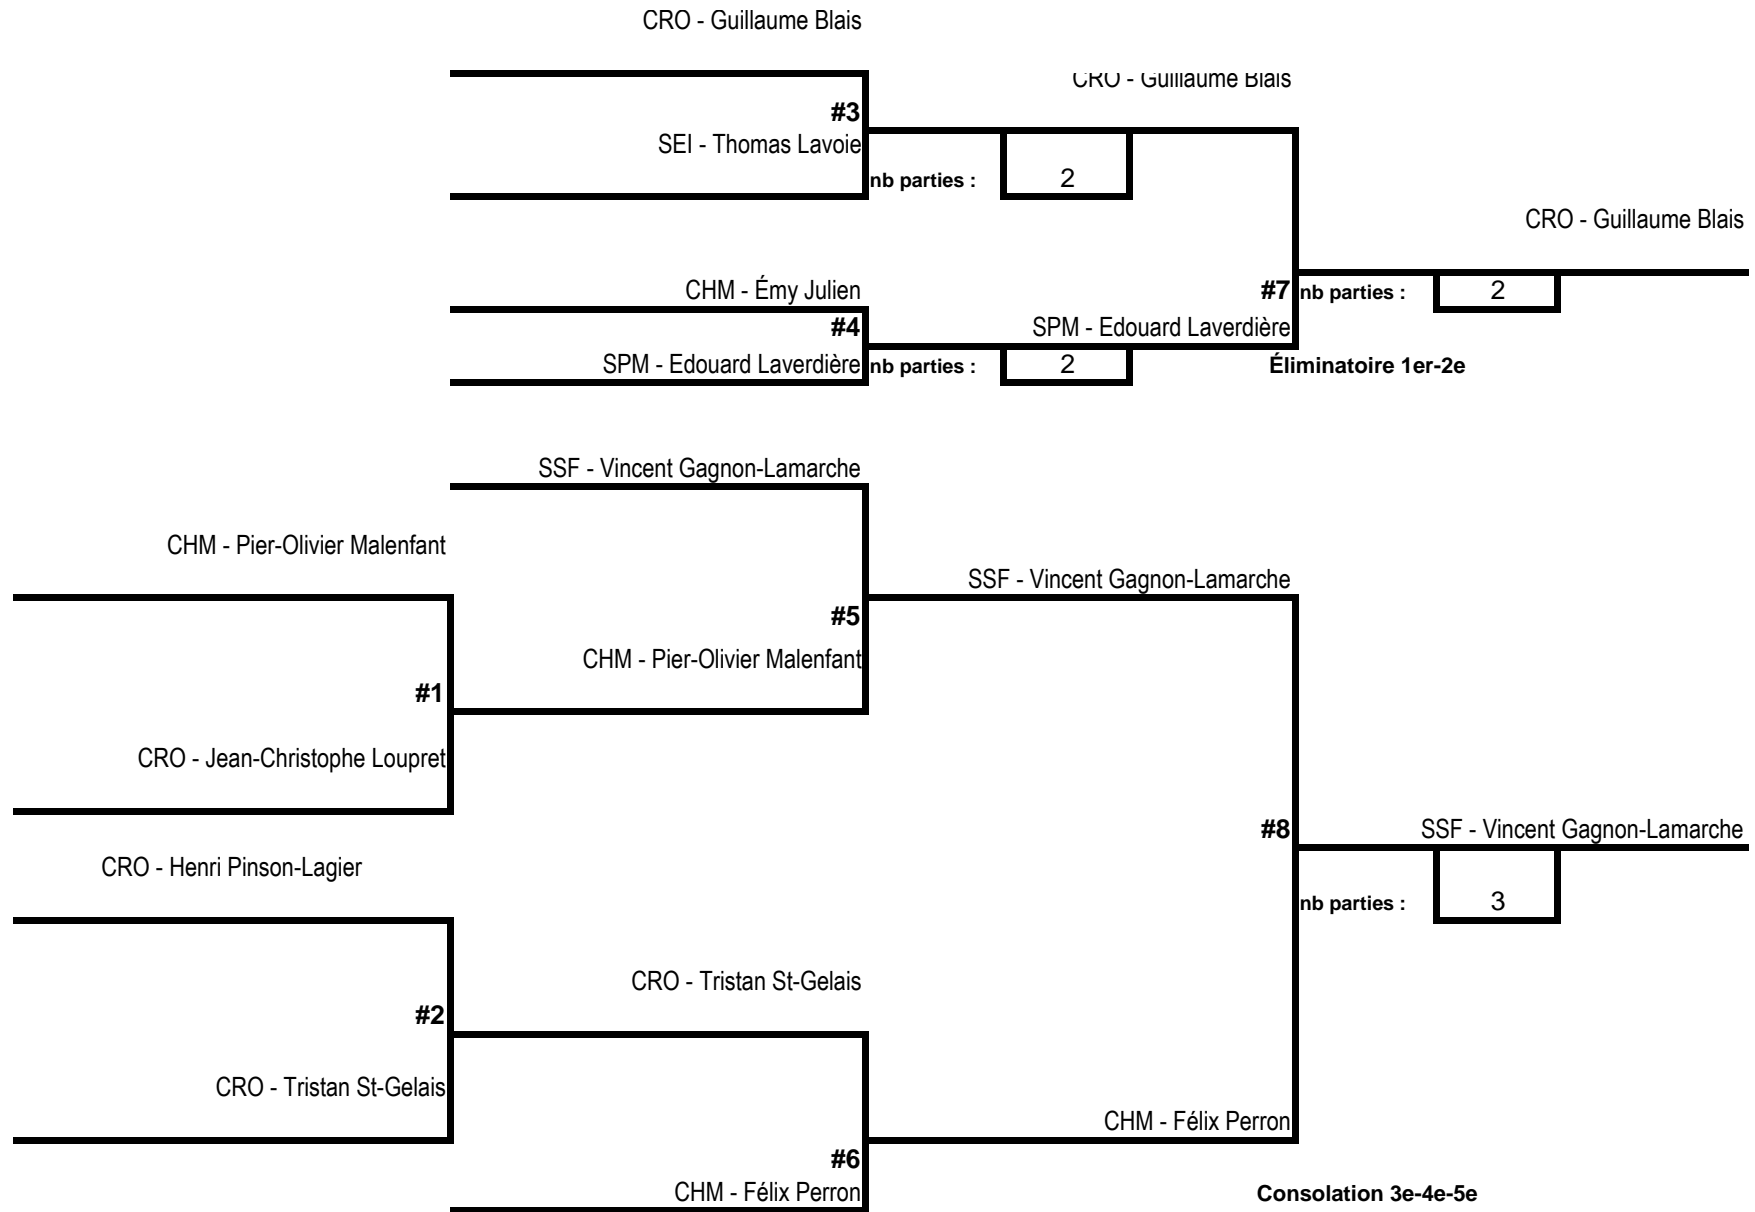

Section 1

Section A		Cote	1	2	3	4	5	V	D	Rang
1	CRO - Guillaume Blais	2118	X	21	21	21	21	4	0	1
2	CRO - Jean-Christophe Loupret	1205	0	X	0	0	0	0	4	5
3	CRO - Tristan St-Gelais	1451	10	21	X	11	12	1	3	4
4	SSF - Vincent Gagnon-Lamarche	1604	12	21	21	X	15	2	2	3
5	CHM - Émy Julien	1512	7	21	21	21	X	3	1	2

Section B		Cote	1	2	3	4	5	V	D	Rang
1	SEI - Thomas Lavoie	1407	X	21	21	12	21	3	1	2
2	CHM - Pier-Olivier Malenfant	1420	13	X	21	12	20	1	3	4
3	CRO - Henri Pinson-Lagier	1144	0	0	X	0	0	0	4	5
4	SPM - Edouard Laverdière	1726	21	21	21	X	21	4	0	1
5	CHM - Félix Perron	1458	13	21	21	7	X	2	2	3

Section : 1

Cote moyenne :