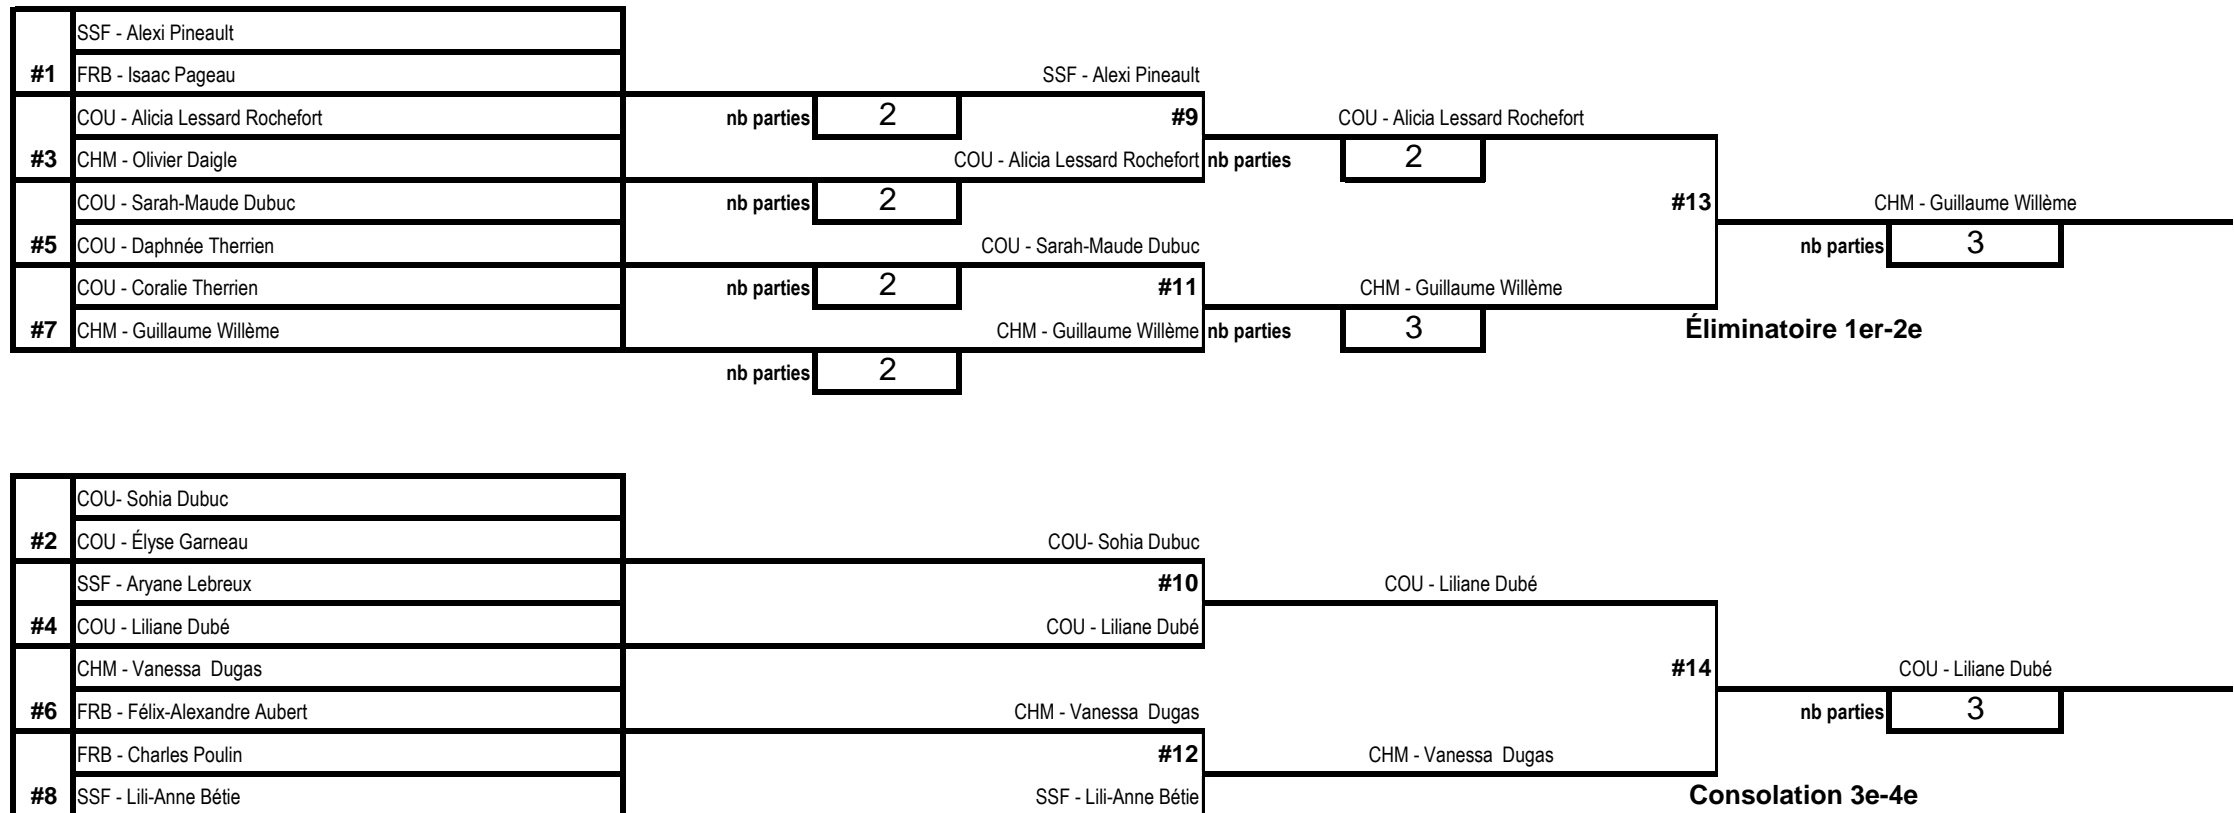

Section : 5
Cote moyenne :

Section 5

	Nom	1	2	3	4	5	6	7	8	9	10	11	12	13	14	15	16
1	SSF - Alexi Pineault		1 - 0	1 - 0	1 - 0		2 - 0			0 - 2							
2	COU- Sohia Dubuc	0 - 1		0 - 1	1 - 0	1 - 0									0 - 1		
3	COU - Coralie Therrien	0 - 1	1 - 0		1 - 0			0 - 2									
4	FRB - Charles Poulin	0 - 1	0 - 1	0 - 1					0 - 1								
5	COU - Élyse Garneau		0 - 1				0 - 1	0 - 1	0 - 1								
6	FRB - Isaac Pageau	0 - 2				1 - 0		1 - 0	0 - 1								
7	CHM - Guillaume Willème			2 - 0		1 - 0	1 - 0		1 - 0	2 - 1	2 - 1						
8	SSF - Lili-Anne Bétié				1 - 0	1 - 0	0 - 1	0 - 1				0 - 1					
9	COU - Alicia Lessard Rochefort	2 - 0						1 - 2			0 - 1	1 - 0	1 - 0				2 - 0
10	COU - Sarah-Maude Dubuc							1 - 2		1 - 0		1 - 0	1 - 0	2 - 0			
11	CHM - Vanessa Dugas								1 - 0	0 - 1	0 - 1		1 - 0		1 - 2	1 - 0	
12	SSF - Aryane Lebreux									0 - 1	0 - 1	0 - 1			0 - 1		
13	COU - Daphnée Therrien										0 - 2				1 - 0	1 - 0	0 - 1
14	COU - Liliane Dubé		1 - 0									2 - 1	1 - 0	0 - 1		1 - 0	0 - 1
15	FRB - Félix-Alexandre Aubert											0 - 1		0 - 1	0 - 1		0 - 1
16	CHM - Olivier Daigle									0 - 2				1 - 0	1 - 0	1 - 0	

Joueur	A.C.	N.C.
SSF - Alexi Pineault	836	885
COU- Sohia Dubuc	820	792
COU - Coralie Therrien	767	775
FRB - Charles Poulin	632	590
COU - Élyse Garneau	825	751
FRB - Isaac Pageau	780	787
CHM - Guillaume Willème	817,9	937
SSF - Lili-Anne Bétié	648,4	656

bonus
bonus
bonus
bonus
bonus
bonus
bonus

Joueur	A.C.	N.C.
COU - Alicia Lessard Rochefort	823	888
COU - Sarah-Maude Dubuc	810	888
CHM - Vanessa Dugas	741,6	743
SSF - Aryane Lebreux	703,9	653
COU - Daphnée Therrien	808	801
COU - Liliane Dubé	756	785
FRB - Félix-Alexandre Aubert	724	665
CHM - Olivier Daigle	704,7	759

bonus
bonus
bonus
bonus
bonus
bonus
bonus

A.C. : ancienne cote

N.C. : nouvelle cote

Bonus : 20 points de cote de plus pour avoir terminer 1e ou 2e de son pool