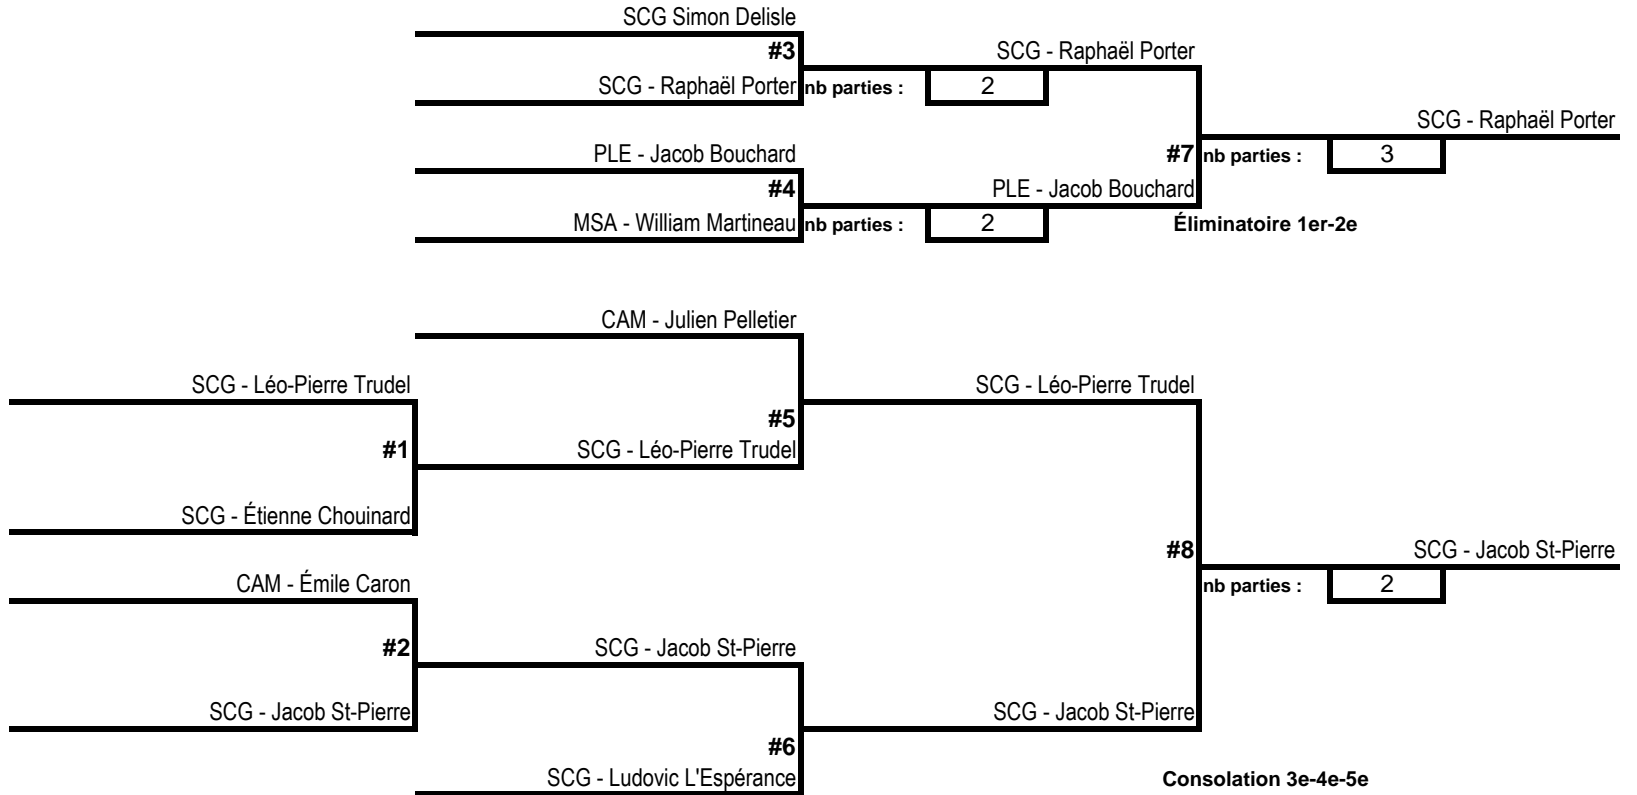

Section : 1

Cote moyenne : 1513,228

Section 1

		1	2	3	4	5	6	7	8	9	10
1	SCG - Étienne Chouinard		0 - 1	0 - 1	0 - 1	0 - 1		0 - 1			
2	SCG Simon Delisle	1 - 0		1 - 0	1 - 0	1 - 0			0 - 2		
3	CAM - Julien Pelletier	1 - 0	0 - 1		1 - 0	0 - 1		0 - 1			
4	SCG - Jacob St-Pierre	1 - 0	0 - 1	0 - 1		0 - 1	1 - 0	2 - 0			1 - 0
5	PLE - Jacob Bouchard	1 - 0	0 - 1	1 - 0	1 - 0				1 - 2	2 - 0	
6	SCG - Ludovic L'Espérance				0 - 1			1 - 0	0 - 1	0 - 1	1 - 0
7	SCG - Léo-Pierre Trudel	1 - 0		1 - 0	0 - 2		0 - 1		0 - 1	0 - 1	1 - 0
8	SCG - Raphaël Porter		2 - 0			2 - 1	1 - 0	1 - 0		0 - 1	1 - 0
9	MSA - William Martineau					0 - 2	1 - 0	1 - 0	1 - 0		1 - 0
10	CAM - Émile Caron				0 - 1		0 - 1	0 - 1	0 - 1	0 - 1	

Joueur	A.C.	N.C.	
SCG - Étienne Chouinard	2016	1864	
SCG Simon Delisle	1499	1548	bonus
CAM - Julien Pelletier	1434,8	1436	
SCG - Jacob St-Pierre	1397	1468	
PLE - Jacob Bouchard	1383	1486	bonus
SCG - Ludovic L'Espérance	1673	1609	
SCG - Léo-Pierre Trudel	1529	1485	
SCG - Raphaël Porter	1445	1549	bonus
MSA - William Martineau	1424,48	1484	bonus
CAM - Émile Caron	1331	1284	

A.C. : ancienne cote

N.C. : nouvelle cote

Bonus : 20 points de cote de plus pour avoir terminé 1e ou 2e dans le pool