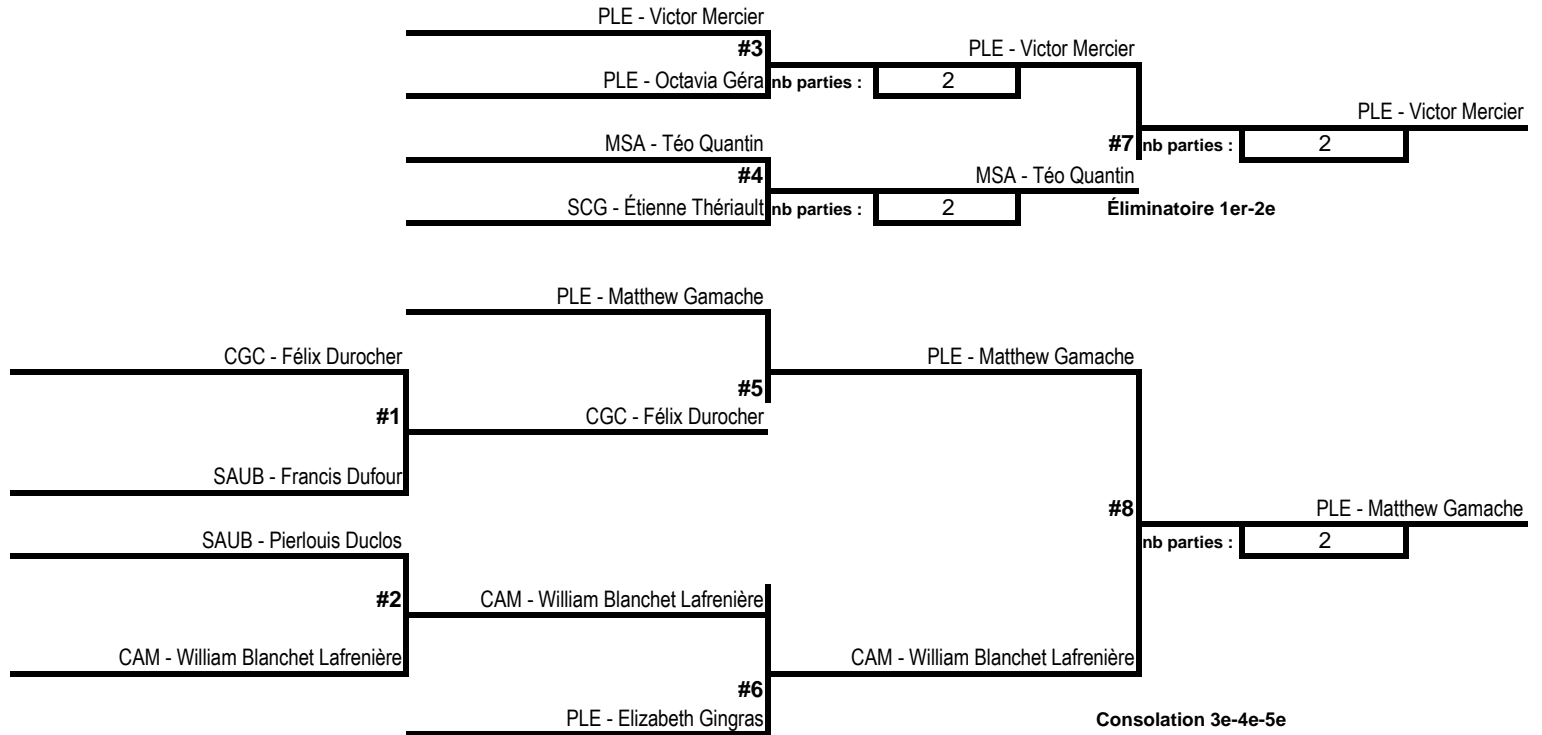

Section : 2
Cote moyenne : 1204,128

Section 2

		1	2	3	4	5	6	7	8	9	10
1	PLE - Victor Mercier		1 - 0	1 - 0	1 - 0	3 - 0					2 - 0
2	SAUB - Francis Dufour	0 - 1		0 - 1	0 - 1	0 - 1		0 - 1			
3	CAM - William Blanchet Lafrenière	0 - 1	1 - 0		0 - 3	0 - 1	1 - 0			2 - 0	
4	PLE - Matthew Gamache	0 - 1	1 - 0	3 - 0		0 - 1		2 - 0			
5	MSA - Téo Quantin	0 - 3	1 - 0	1 - 0	1 - 0				2 - 0		
6	SAUB - Pierlouis Duclos			0 - 1				0 - 1	0 - 1	0 - 1	0 - 1
7	CGC - Félix Durocher		1 - 0		0 - 2		1 - 0		0 - 1	0 - 1	1 - 0
8	SCG - Étienne Thériault					0 - 2	1 - 0	1 - 0		1 - 0	1 - 0
9	PLE - Elizabeth Gingras			0 - 2			1 - 0	1 - 0	0 - 1		0 - 1
10	PLE - Octavia Géra	0 - 2					1 - 0	0 - 1	0 - 1	1 - 0	

Joueur	A.C.	N.C.	
PLE - Victor Mercier	1328	1401	bonus
SAUB - Francis Dufour	1200	1123	
CAM - William Blanchet Lafrenière	1188	1176	
PLE - Matthew Gamache	1170	1250	
MSA - Téo Quantin	1157	1218	bonus
SAUB - Pierlouis Duclos	1245	1152	
CGC - Félix Durocher	1233	1203	
SCG - Étienne Thériault	1183	1216	bonus
PLE - Elizabeth Gingras	1180	1153	
PLE - Octavia Géra	1157	1149	bonus

A.C. : ancienne cote

N.C. : nouvelle cote

Bonus : 20 points de cote de plus pour avoir terminé 1e ou 2e dans le pool