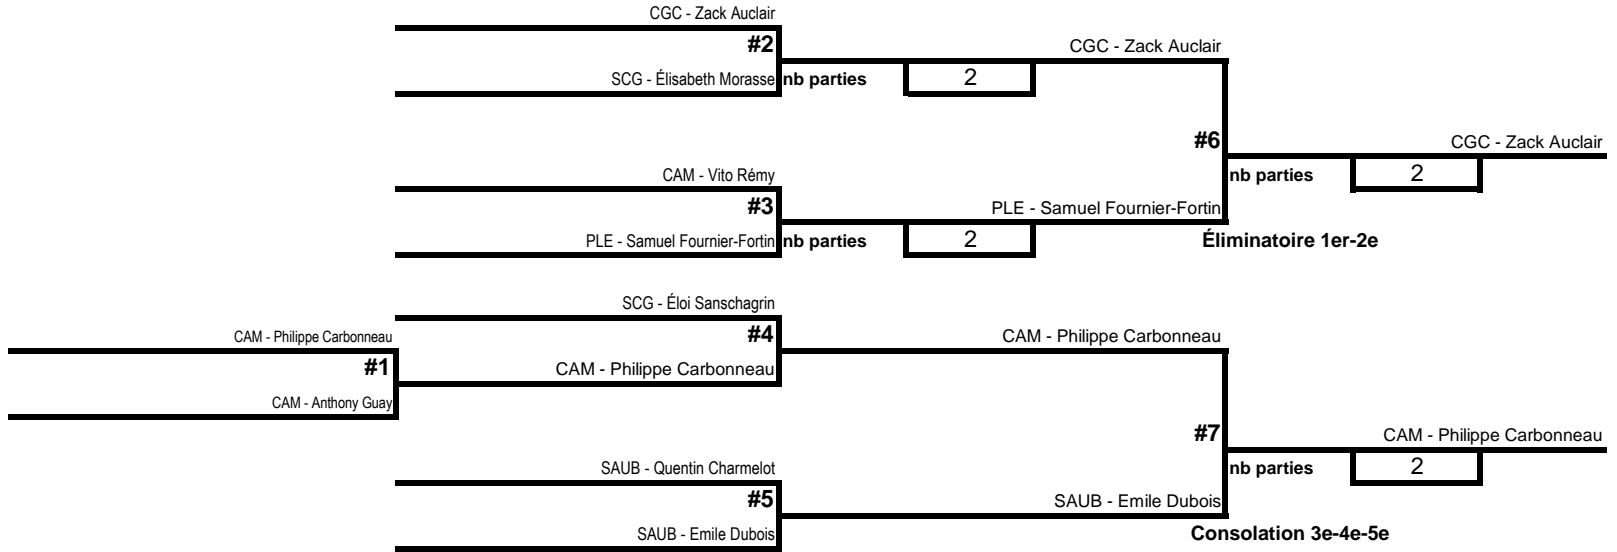

Section : 3
Cote moyenne : 1106,17778

Section 3

	Nom	1	2	3	4	5	6	7	8	9
1	CGC - Zack Auclair		1 - 0	1 - 0	1 - 0	1 - 0	2 - 0		2 - 0	
2	SAUB - Quentin Charmelot	0 - 1		0 - 1	0 - 1	0 - 1		0 - 1		
3	CAM - Vito Rémy	0 - 1	1 - 0		1 - 0	1 - 0			0 - 2	
4	SCG - Éloi Sanschagrin	0 - 1	1 - 0	0 - 1		1 - 0				0 - 1
5	CAM - Anthony Guay	0 - 1	1 - 0	0 - 1	0 - 1					0 - 1
6	SCG - Élisabeth Morasse	0 - 2						0 - 1	0 - 1	1 - 0
7	SAUB - Emile Dubois		1 - 0				1 - 0		0 - 1	0 - 3
8	PLE - Samuel Fournier-Fortin	0 - 2		2 - 0			1 - 0	1 - 0		1 - 0
9	CAM - Philippe Carbonneau				1 - 0	1 - 0	0 - 1	3 - 0	0 - 1	

Joueur	A.C.	N.C.
CGC - Zack Auclair	1132	1270
SAUB - Quentin Charmelot	1123,2	1039
CAM - Vito Rémy	1111,2	1129
SCG - Éloi Sanschagrin	1088	1076
CAM - Anthony Guay	1068,08	1029
SCG - Élisabeth Morasse	1128	1097
SAUB - Emile Dubois	1123,2	1085
PLE - Samuel Fournier-Fortin	1096	1171
CAM - Philippe Carbonneau	1085,92	1140

bonus

bonus

bonus

bonus

A.C : ancienne cote

N.C. : nouvelle cote

Bonus : 20 points de cote de plus pour avoir terminé 1e ou 2e dans le pool