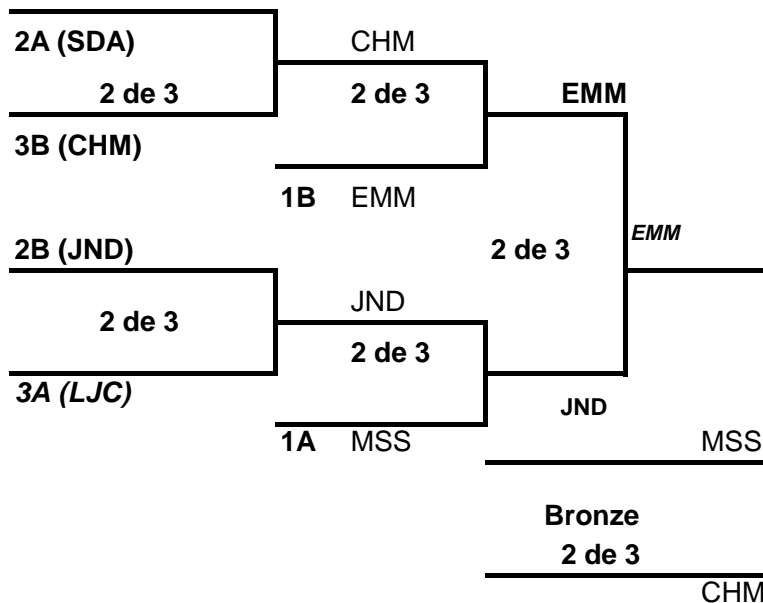

QUÉBEC - CHAUDIÈRE-APPALACHES

BADMINTON SCOLAIRE Coupe des Champions

ENDROIT : Mont St-Sacrement

DATE : 09-avr

Niv.: Juvenile féminin

Rang	Section A	1	2	3	4	V	D	RG
1	MSS		3	3		6	0	1
4	LJC	0		0		0	6	3
5	SDA	0	3			3	3	2

Rang	Section B	1	2	3	4	V	D	RG
2	JND		0	3		3	3	2
3	EMM	3		2		5	1	1
6	CHM	0	1			1	5	3

# Partie	Section X	# Partie	Section Y
1	MSS vs SDA	2	JND vs CHM
3	LJC vs SDA	4	EMM vs CHM
5	MSS vs LJC	6	JND vs EMM