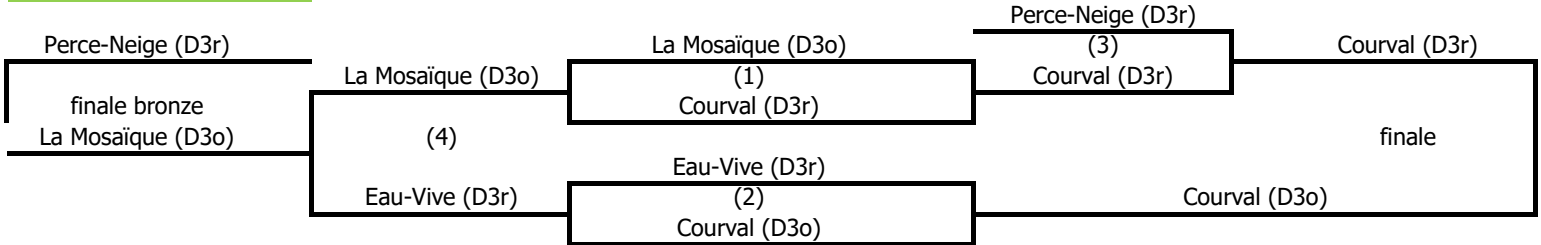

Lieu: Madelaine-Bergeron
Date: Samedi 20 janvier
Resp: Marie-Pier Thibault

Adresse
Ville

1505 Rue des Grandes-Mar
Québec

Novice D3

Novice D2b Niveau 2

Catégorie	##	Heure	Visiteur	Local	Terrain
Novice D3	1	8h30	Vis. Rive-Sud (D2b)	34 Bocages (D3o)	19 Terrain #1
Novice D3	2	8h30	Perce-Neige (D3o)	36 Ursulines de QC (D3r)	26 Terrain #2
Novice D2b Niveau 2	1	9h45	Saumonière (D3o)	12 Bocages 2 (D2b)	28 Terrain #1
Novice D2b Niveau 2	2	9h45	Holland (D3r)	14 Grande-Hermine (D2b)	44 Terrain #2
Novice D3	Br	11h00	Bocages (D3o)	22 Ursulines de QC (D3r)	34 Terrain #1
Novice D3	Fin	11h00	Perce-Neige (D3o)	28 Vis. Rive-Sud (D2b)	41 Terrain #2
Novice D3	MS	12h15	Remise des médailles		Terrain #1
Novice D2b Niveau 2	Br	12h30	Saumonière (D3o)	11 Grande-Hermine (D2b)	32 Terrain #1
Novice D2b Niveau 2	Fin	12h30	Holland (D3r)	Bocages 2 (D2b)	Terrain #2
Novice D2b Niveau 2	MS	13h45	Remise des médailles		Terrain #1

QUÉBEC - CHAUDIÈRE-APPALACHES

FINALES RÉGIONALES

Lieu: École Courval
Date: Dimanche 21 janvier
Resp: Eliane Jobin

Adresse
Ville 758, route 138 Est
tel Neuville
 418-876-2800

Novice D3 niveau 2

Catégorie	##	Heure	Visiteur	Local	Terrain
Novice D3 niveau 2	1	8h30	La Mosaique (D3o)	30 Courval (D3r)	36 Terrain #1
Novice D3 niveau 2	2	9h45	Eau-Vive (D3r)	6 Courval (D3o)	24 Terrain #1
Novice D3 niveau 2	3	11h00	Courval (D3r)	40 Perce-Neige (D3r)	8 Terrain #1
Novice D3 niveau 2	4	12h15	La Mosaique (D3o)	36 Eau-Vive (D3r)	11 Terrain #1
Novice D3 niveau 2	Fin	13h30	Courval (D3r)	16 Courval (D3o)	28 Terrain #1
Novice D3 niveau 2	Br	14h45	Perce-Neige (D3r)	16 La Mosaique (D3o)	25 Terrain #1
Novice D3 niveau 2	MS	16h00	Remise des médailles		Terrain #1