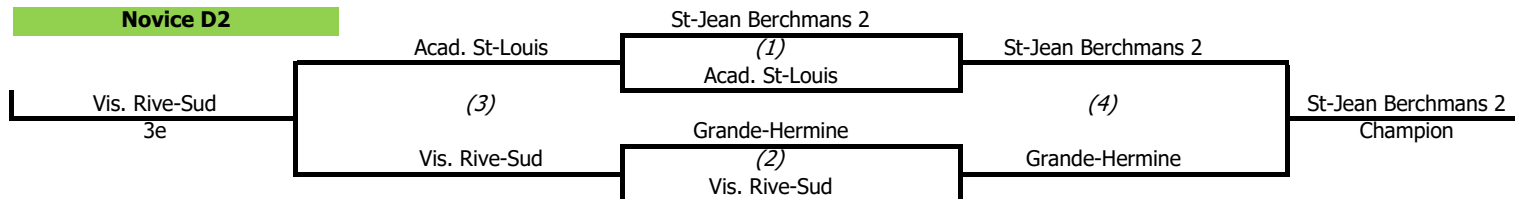

QUÉBEC - CHAUDIÈRE-APPALACHES

FINALES RÉGIONALES

Lieu: École Courval
Date: Dimanche 21 janvier
Resp: Eliane Jobin

Adresse
Ville 758, route 138 Est
tel Neuville
 418-876-2800

Novice D3 niveau 2

Catégorie	##	Heure	Visiteur	Local	Terrain
Novice D3 niveau 2	1	8h30	La Mosaique (D3o)	30 Courval (D3r)	36 Terrain #1
Novice D3 niveau 2	2	9h45	Eau-Vive (D3r)	6 Courval (D3o)	24 Terrain #1
Novice D3 niveau 2	3	11h00	Courval (D3r)	40 Perce-Neige (D3r)	8 Terrain #1
Novice D3 niveau 2	4	12h15	La Mosaique (D3o)	36 Eau-Vive (D3r)	11 Terrain #1
Novice D3 niveau 2	Fin	13h30	Courval (D3r)	16 Courval (D3o)	28 Terrain #1
Novice D3 niveau 2	Br	14h45	Perce-Neige (D3r)	16 La Mosaique (D3o)	25 Terrain #1
Novice D3 niveau 2	MS	16h00	Remise des médailles		Terrain #1

QUÉBEC - CHAUDIÈRE-APPALACHES

FINALES RÉGIONALES

Lieu: Ext. St-Jean-Berchmans
Date: Samedi 20 janvier
Resp: Olivier Lebel

Adresse
Ville
tel

2303, chemin St-Louis
Québec
418-687-5871

Novice D2

Novice Féminin D3

Catégorie	##	Heure	Visiteur		Local		Terrain
Novice Féminin D3	5	7h30	Coll. Jésus-Marie 2	10	St-Jean-Berchmans	29	Terrain #1
Novice Féminin D3	6	8h45	Vis. Rive-Sud	6	Coll. Jésus-Marie 1	66	Terrain #1
Novice D2	1	10h00	Acad. St-Louis	30	St-Jean Berchmans 2	32	Terrain #1
Novice D2	2	11h15	Vis. Rive-Sud	22	Grande-Hermine	31	Terrain #1
Novice Féminin D3	Br	12h30	Vis. Rive-Sud	19	Coll. Jésus-Marie 2	22	Terrain #1
Novice Féminin D3	Fin	13h45	St-Jean-Berchmans	22	Coll. Jésus-Marie 1	18	Terrain #1
Novice D2	Br	15h00	Acad. St-Louis	29	Vis. Rive-Sud	37	Terrain #1
Novice D2	Fin	16h15	Grande-Hermine	37	St-Jean Berchmans 2	38	Terrain #1