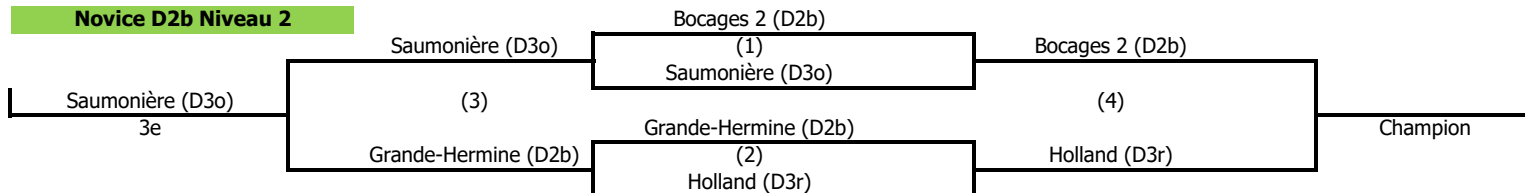

QUÉBEC • CHAUDIÈRE-APPALACHES

FINALES RÉGIONALES

Lieu: **Accueil**
Date: **Dimanche 21 janvier**
Resp: **Sylvain Roy**

Adresse: **1587, rue Guillaume Bres**
Ville: **Québec**

Novice Féminin D2

Catégorie	##	Heure	Visiteur		Local		Terrain
Novice Féminin D2	1	9h00	Vis. Rive-Sud	40	Accueil	12	Terrain #1
Novice Féminin D2	2	10h15	Perce-Neige	23	Bocages	21	Terrain #1
Novice Féminin D2	Br	12h00	Accueil	38	Bocages	24	Terrain #1
Novice Féminin D2	Fin	13h15	Perce-Neige	7	Vis. Rive-Sud	54	Terrain #1
Novice Féminin D2	MS	14h30	Remise des médailles				Terrain #1

Lieu: Madelaine-Bergeron
Date: Samedi 20 janvier
Resp: Marie-Pier Thibault

Adresse
Ville

1505 Rue des Grandes-Mar
Québec

Novice D3

Novice D2b Niveau 2

Catégorie	##	Heure	Visiteur	Local	Terrain
Novice D3	1	8h30	Vis. Rive-Sud (D2b)	34 Bocages (D3o)	19 Terrain #1
Novice D3	2	8h30	Perce-Neige (D3o)	36 Ursulines de QC (D3r)	26 Terrain #2
Novice D2b Niveau 2	1	9h45	Saumonière (D3o)	12 Bocages 2 (D2b)	28 Terrain #1
Novice D2b Niveau 2	2	9h45	Holland (D3r)	14 Grande-Hermine (D2b)	44 Terrain #2
Novice D3	Br	11h00	Bocages (D3o)	22 Ursulines de QC (D3r)	34 Terrain #1
Novice D3	Fin	11h00	Perce-Neige (D3o)	28 Vis. Rive-Sud (D2b)	41 Terrain #2
Novice D3	MS	12h15	Remise des médailles		Terrain #1
Novice D2b Niveau 2	Br	12h30	Saumonière (D3o)	11 Grande-Hermine (D2b)	32 Terrain #1
Novice D2b Niveau 2	Fin	12h30	Holland (D3r)	Bocages 2 (D2b)	Terrain #2
Novice D2b Niveau 2	MS	13h45	Remise des médailles		Terrain #1