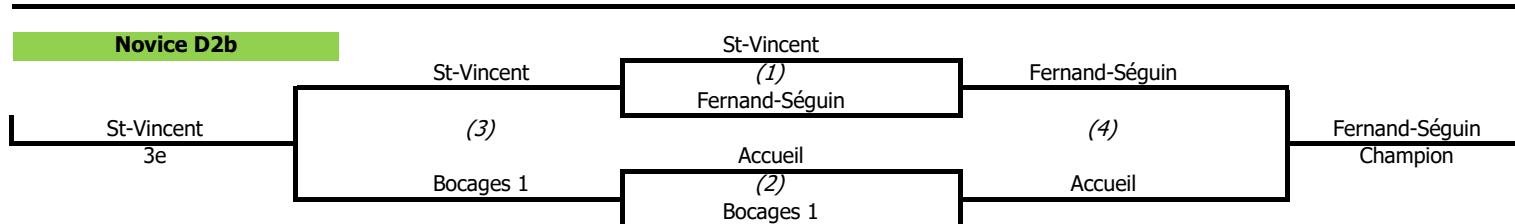

QUÉBEC - CHAUDIÈRE-APPALACHES

FINALES RÉGIONALES

Lieu: Ext. St-Jean-Berchmans
Date: Samedi 20 janvier
Resp: Olivier Lebel

Adresse
Ville
tel

2303, chemin St-Louis
Québec
418-687-5871

Novice D2

Novice Féminin D3

Catégorie	##	Heure	Visiteur		Local		Terrain
Novice Féminin D3	5	7h30	Coll. Jésus-Marie 2	10	St-Jean-Berchmans	29	Terrain #1
Novice Féminin D3	6	8h45	Vis. Rive-Sud	6	Coll. Jésus-Marie 1	66	Terrain #1
Novice D2	1	10h00	Acad. St-Louis	30	St-Jean Berchmans 2	32	Terrain #1
Novice D2	2	11h15	Vis. Rive-Sud	22	Grande-Hermine	31	Terrain #1
Novice Féminin D3	Br	12h30	Vis. Rive-Sud	19	Coll. Jésus-Marie 2	22	Terrain #1
Novice Féminin D3	Fin	13h45	St-Jean-Berchmans	22	Coll. Jésus-Marie 1	18	Terrain #1
Novice D2	Br	15h00	Acad. St-Louis	29	Vis. Rive-Sud	37	Terrain #1
Novice D2	Fin	16h15	Grande-Hermine	37	St-Jean Berchmans 2	38	Terrain #1

QUÉBEC - CHAUDIÈRE-APPALACHES

FINALES RÉGIONALES

Lieu: **St-Vincent**
Date: **Dimanche 21 janvier**
Resp: **Annick Willermot**

Adresse: **995, avenue Wolfe**
Ville: **Québec**
tel: **418-652-2106**

Catégorie	##	Heure	Visiteur		Local		Terrain
Novice D2b	1	9h00	Fernand-Séguin	53	St-Vincent	19	Terrain #1
Novice D2b	2	10h15	Bocages 1	20	Accueil	28	Terrain #1
Novice D2b	Br	12h00	St-Vincent	35	Bocages 1	18	Terrain #1
Novice D2b	Fin	13h15	Accueil	18	Fernand-Séguin	52	Terrain #1
Novice D2b	MS	14h30	Remise des médailles				Terrain #1