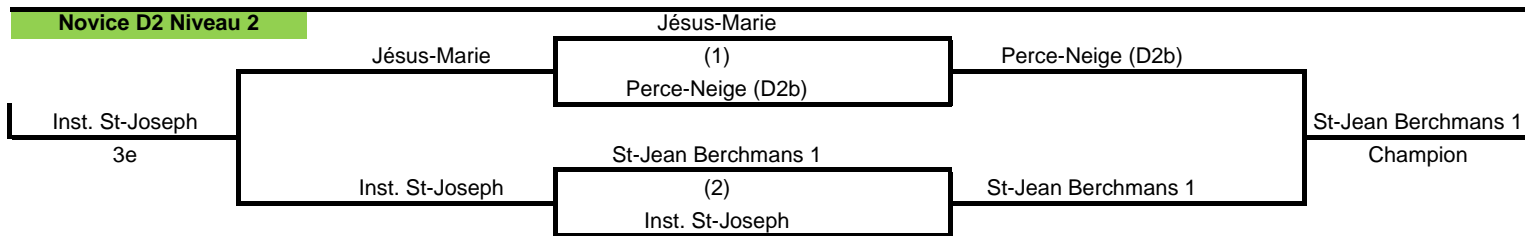

QUÉBEC - CHAUDIÈRE-APPALACHES

FINALES RÉGIONALES

Lieu: Coll. Jésus-Marie
Date: Samedi 20 janvier
Resp: Pape Moussa Wane

Adresse 2047, chemin St-Louis
Ville Québec
 # tel 418-687-9250

Catégorie	##	Heure	Visiteur		Local		Terrain	
Novice D2 Niveau 2	1	9h00	Perce-Neige (D2b)	23	Jésus-Marie	20	Terrain #1	
Novice D2 Niveau 2	2	9h00	St-Jean Berchmans 1	30	Inst. St-Joseph	28	Terrain #2	
Novice D2 Niveau 2	Fin	12h00	Perce-Neige (D2b)	22	St-Jean Berchmans 1	28	Terrain #1	
Novice D2 Niveau 2	Br	12h00	Jésus-Marie	18	Inst. St-Joseph	28	Terrain #2	
Novice D2 Niveau 2	MS	13h30	Remise des médailles					Terrain #1