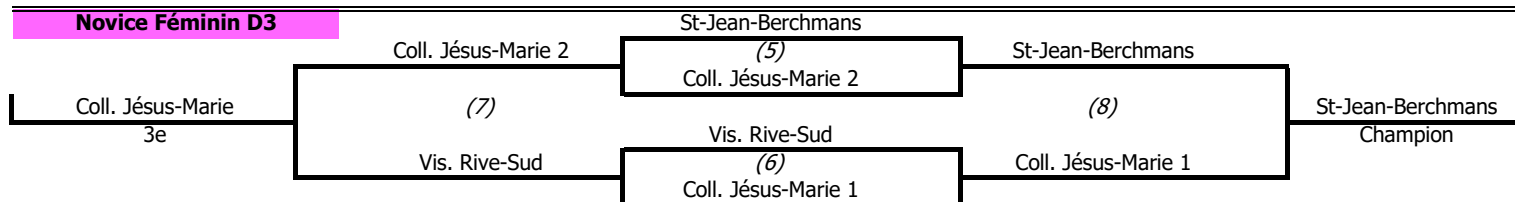

QUÉBEC - CHAUDIÈRE-APPALACHES

FINALES RÉGIONALES

Lieu: École Courval
Date: Dimanche 21 janvier
Resp: Eliane Jobin

Adresse
Ville 758, route 138 Est
tel Neuville
 418-876-2800

Novice D3 niveau 2

Catégorie	##	Heure	Visiteur	Local	Terrain
Novice D3 niveau 2	1	8h30	La Mosaique (D3o)	30 Courval (D3r)	36 Terrain #1
Novice D3 niveau 2	2	9h45	Eau-Vive (D3r)	6 Courval (D3o)	24 Terrain #1
Novice D3 niveau 2	3	11h00	Courval (D3r)	40 Perce-Neige (D3r)	8 Terrain #1
Novice D3 niveau 2	4	12h15	La Mosaique (D3o)	36 Eau-Vive (D3r)	11 Terrain #1
Novice D3 niveau 2	Fin	13h30	Courval (D3r)	16 Courval (D3o)	28 Terrain #1
Novice D3 niveau 2	Br	14h45	Perce-Neige (D3r)	16 La Mosaique (D3o)	25 Terrain #1
Novice D3 niveau 2	MS	16h00	Remise des médailles		Terrain #1

QUÉBEC - CHAUDIÈRE-APPALACHES

FINALES RÉGIONALES

Lieu: Ext. St-Jean-Berchmans
Date: Samedi 20 janvier
Resp: Olivier Lebel

Adresse
Ville
tel

2303, chemin St-Louis
Québec
418-687-5871

Novice D2

Novice Féminin D3

Catégorie	##	Heure	Visiteur		Local		Terrain
Novice Féminin D3	5	7h30	Coll. Jésus-Marie 2	10	St-Jean-Berchmans	29	Terrain #1
Novice Féminin D3	6	8h45	Vis. Rive-Sud	6	Coll. Jésus-Marie 1	66	Terrain #1
Novice D2	1	10h00	Acad. St-Louis	30	St-Jean Berchmans 2	32	Terrain #1
Novice D2	2	11h15	Vis. Rive-Sud	22	Grande-Hermine	31	Terrain #1
Novice Féminin D3	Br	12h30	Vis. Rive-Sud	19	Coll. Jésus-Marie 2	22	Terrain #1
Novice Féminin D3	Fin	13h45	St-Jean-Berchmans	22	Coll. Jésus-Marie 1	18	Terrain #1
Novice D2	Br	15h00	Acad. St-Louis	29	Vis. Rive-Sud	37	Terrain #1
Novice D2	Fin	16h15	Grande-Hermine	37	St-Jean Berchmans 2	38	Terrain #1