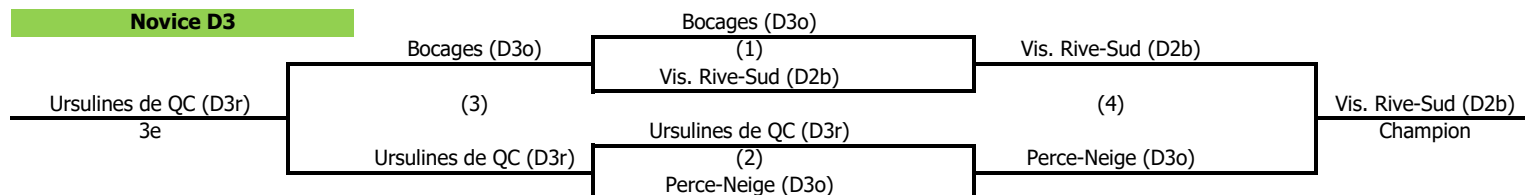

QUÉBEC • CHAUDIÈRE-APPALACHES

FINALES RÉGIONALES

Lieu: **Accueil**
Date: **Dimanche 21 janvier**
Resp: **Sylvain Roy**

Adresse: **1587, rue Guillaume Bres**
Ville: **Québec**

Novice Féminin D2

Catégorie	##	Heure	Visiteur		Local		Terrain
Novice Féminin D2	1	9h00	Vis. Rive-Sud	40	Accueil	12	Terrain #1
Novice Féminin D2	2	10h15	Perce-Neige	23	Bocages	21	Terrain #1
Novice Féminin D2	Br	12h00	Accueil	38	Bocages	24	Terrain #1
Novice Féminin D2	Fin	13h15	Perce-Neige	7	Vis. Rive-Sud	54	Terrain #1
Novice Féminin D2	MS	14h30	Remise des médailles				Terrain #1

Lieu: Madelaine-Bergeron
Date: Samedi 20 janvier
Resp: Marie-Pier Thibault

Adresse
Ville

1505 Rue des Grandes-Mar
Québec

Novice D3

Novice D2b Niveau 2

Catégorie	##	Heure	Visiteur	Local	Terrain
Novice D3	1	8h30	Vis. Rive-Sud (D2b)	34 Bocages (D3o)	19 Terrain #1
Novice D3	2	8h30	Perce-Neige (D3o)	36 Ursulines de QC (D3r)	26 Terrain #2
Novice D2b Niveau 2	1	9h45	Saumonière (D3o)	12 Bocages 2 (D2b)	28 Terrain #1
Novice D2b Niveau 2	2	9h45	Holland (D3r)	14 Grande-Hermine (D2b)	44 Terrain #2
Novice D3	Br	11h00	Bocages (D3o)	22 Ursulines de QC (D3r)	34 Terrain #1
Novice D3	Fin	11h00	Perce-Neige (D3o)	28 Vis. Rive-Sud (D2b)	41 Terrain #2
Novice D3	MS	12h15	Remise des médailles		Terrain #1
Novice D2b Niveau 2	Br	12h30	Saumonière (D3o)	11 Grande-Hermine (D2b)	32 Terrain #1
Novice D2b Niveau 2	Fin	12h30	Holland (D3r)	Bocages 2 (D2b)	Terrain #2
Novice D2b Niveau 2	MS	13h45	Remise des médailles		Terrain #1